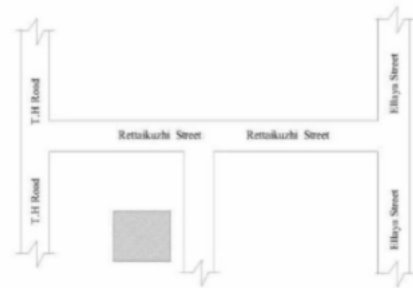

Google Map View

Polling Station Building Front View

Polling Station Front View

Cad View

Key MAP View

1 பெயர் : சந்துரு தந்தையின் பெயர்: மாறன் மாறன் வீட்டு எண் : 5/9 வயது : 20 பாலினம் : ஆண்	WQD2977361 Photo is available	2 பெயர் : க தர்ஷீனி தந்தையின் பெயர்: கணேசன் கணேசன் வீட்டு எண் : 10 வயது : 19 பாலினம் : பெண்	WQD3053634 Photo is available	3 பெயர் : தீபா தந்தையின் பெயர்: பாலகுமார் பாலகுமார் வீட்டு எண் : 46 வயது : 21 பாலினம் : பெண்	WQD2936896 Photo is available
4 பெயர் : ஜெயசீலன் தந்தையின் பெயர்: நாகராஜன் வீட்டு எண் : 75/7அ டவர் 12 பிளாட்302 வயது : 51 பாலினம் : ஆண்	RHI0234732 Photo is available	5 பெயர் : தனலட்சுமி தந்தையின் பெயர்: சிவபிரகாசம் வீட்டு எண் : 172 வயது : 21 பாலினம் : பெண்	WQD3017175 Photo is available	6 பெயர் : பரத் தந்தையின் பெயர்: கணேஷ் கணேஷ் வீட்டு எண் : 187 வயது : 21 பாலினம் : ஆண்	WQD2943652 Photo is available
7 பெயர் : மேரி தந்தையின் பெயர்: அந்தோணி ராஜ் அந்தோணி ராஜ் வீட்டு எண் : 198 வயது : 21 பாலினம் : பெண்	WQD2922946 Photo is available	8 பெயர் : சிந்து கணவர் பெயர்: கருப்பையா கருப்பையா வீட்டு எண் : 297 வயது : 25 பாலினம் : பெண்	WQD2941185 Photo is available	9 பெயர் : கார்த்திக் தாயின் பெயர்: அல்லி வீட்டு எண் : 325 இ பிளாக் வயது : 26 பாலினம் : ஆண்	WQD2874600 Photo is available
10 பெயர் : தினகரன் தாயின் பெயர்: மாலனி வீட்டு எண் : 341-இ வயது : 27 பாலினம் : ஆண்	WQD1924422 Photo is available	11 பெயர் : கருப்பசாமி - தந்தையின் பெயர்: ராமு - வீட்டு எண் : 351 வயது : 40 பாலினம் : ஆண்	WQD1464619 Photo is available	12 பெயர் : ரேவதி - கணவர் பெயர்: கருப்பசாமி - வீட்டு எண் : 351 வயது : 37 பாலினம் : பெண்	WQD1464601 Photo is available
13 பெயர் : மு துளசி கணவர் பெயர்: முருகவேல் - வீட்டு எண் : 352 வயது : 55 பாலினம் : பெண்	WQD0910463 Photo is available	14 பெயர் : ரேகா - தந்தையின் பெயர்: முருகவேல் - வீட்டு எண் : 352 வயது : 33 பாலினம் : பெண்	WQD0420232 Photo is available	15 பெயர் : மாரியப்பன் - தந்தையின் பெயர்: கணேசன் - வீட்டு எண் : 353 வயது : 66 பாலினம் : ஆண்	WQD1750066 Photo is available
16 பெயர் : பரமேஸ்வரி - கணவர் பெயர்: சுப்ரமணி - வீட்டு எண் : 354 வயது : 59 பாலினம் : பெண்	WQD1272608 Photo is available	17 பெயர் : பாக்கியமேரி - கணவர் பெயர்: ஜேம்ஸ் - வீட்டு எண் : 355 வயது : 65 பாலினம் : பெண்	WQD1272392 Photo is available	18 பெயர் : அந்தோணிராஜ் - தந்தையின் பெயர்: ஜேம்ஸ் - வீட்டு எண் : 355 வயது : 48 பாலினம் : ஆண்	WQD0110536 Photo is available
19 பெயர் : மோத்திஎஸ்தர் தந்தையின் பெயர்: அந்தோணிராஜ் வீட்டு எண் : 355 வயது : 26 பாலினம் : பெண்	WQD3019908 Photo is available	20 பெயர் : முருகன் - தந்தையின் பெயர்: வரதன் - வீட்டு எண் : 357 வயது : 68 பாலினம் : ஆண்	WQD0110619 Photo is available	21 பெயர் : மாரியம்மாள் - கணவர் பெயர்: முருகன் - வீட்டு எண் : 357 வயது : 64 பாலினம் : பெண்	WQD1807882 Photo is available
22 பெயர் : தேவி - கணவர் பெயர்: கோடில்வரன் - வீட்டு எண் : 357 வயது : 43 பாலினம் : பெண்	WQD0279372 Photo is available	23 பெயர் : வினோத்குமார் - தந்தையின் பெயர்: ஏழுமலை - வீட்டு எண் : 357 வயது : 42 பாலினம் : ஆண்	WQD1628288 Photo is available	24 பெயர் : சத்தியபிரியா கோ தந்தையின் பெயர்: கோட்டில்வரன் வீட்டு எண் : 357, இ பிளாக் வயது : 21 பாலினம் : பெண்	WQD2884534 Photo is available
25 பெயர் : பாபு - தந்தையின் பெயர்: துரை - வீட்டு எண் : 358 வயது : 43 பாலினம் : ஆண்	WQD0377572 Photo is available	26 பெயர் : திவ்யா - கணவர் பெயர்: பாபு - வீட்டு எண் : 358 வயது : 40 பாலினம் : பெண்	WQD0376954 Photo is available	27 பெயர் : செல்வி - கணவர் பெயர்: சூசராஜ் - வீட்டு எண் : 359 வயது : 54 பாலினம் : பெண்	WQD0177006 Photo is available
28 பெயர் : மூர்த்தி - தந்தையின் பெயர்: லட்சுமணன் - வீட்டு எண் : 359 வயது : 49 பாலினம் : ஆண்	WQD0377853 Photo is available	29 பெயர் : நீலா தந்தையின் பெயர்: சூசராஜ் வீட்டு எண் : 359 வயது : 28 பாலினம் : பெண்	WQD2118636 Photo is available	30 பெயர் : தேசராணி - கணவர் பெயர்: ஜெகன் - வீட்டு எண் : 359E-Block வயது : 34 பாலினம் : பெண்	WQD1518992 Photo is available