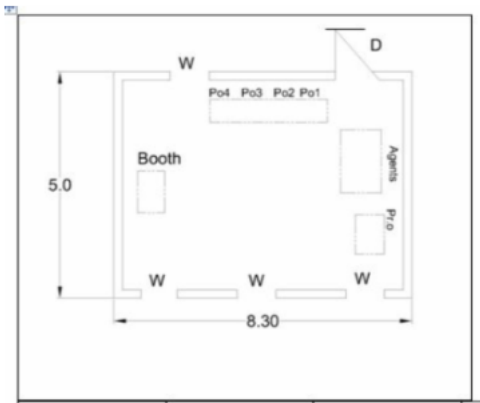

Google Map View

Polling Station Building Front View

Polling Station Front View

Cad View

Key MAP View

1 பெயர் : தாண்டவமூர்த்தி - தந்தையின் பெயர்: ரங்கசாமி - வீட்டு எண் : 1ஏ, 1/1 வயது : 60 பாலினம் : ஆண் Photo is available	WQD1836006	2 பெயர் : சந்தோஷகுமார் தந்தையின் பெயர்: தாண்டவமூர்த்தி வீட்டு எண் : 1ஏ, 1/1 வயது : 25 பாலினம் : ஆண் Photo is available	WQD2129484	# 3 பெயர் : தெ கோ ஜெயன் தந்தையின் பெயர்: கோவிந்தன் குட்டி - வீட்டு எண் : 3 வயது : 48 பாலினம் : ஆண் Photo is available	WQD1084607
4 பெயர் : மீனா கணவர் பெயர்: பொன்னுசாமி வீட்டு எண் : 3/5 வயது : 65 பாலினம் : பெண் Photo is available	WQD2223303	5 பெயர் : பல்லவி ர தந்தையின் பெயர்: ரகுநாதன் தீ வீட்டு எண் : 4/7 வயது : 21 பாலினம் : பெண் Photo is available	WQD2989028	6 பெயர் : சித்ரா - கணவர் பெயர்: எழிலரசன் - வீட்டு எண் : 5 வயது : 38 பாலினம் : பெண் Photo is available	WQD0911057
7 பெயர் : இலக்கியா - தந்தையின் பெயர்: கிருஷ்ணசாமி - வீட்டு எண் : 5 வயது : 32 பாலினம் : பெண் Photo is available	WQD1084318	8 பெயர் : ரம்யா - தந்தையின் பெயர்: லோகநாதன் - வீட்டு எண் : 5 வயது : 28 பாலினம் : பெண் Photo is available	WQD1750264	9 பெயர் : ஆனந்தி - கணவர் பெயர்: தியாகராஜன் - வீட்டு எண் : 5-3 வயது : 59 பாலினம் : பெண் Photo is available	WQD2488492
10 பெயர் : கிருஷ்ணமூர்த்தி - தந்தையின் பெயர்: ஆறுமுகம் - வீட்டு எண் : 5-3 வயது : 59 பாலினம் : ஆண் Photo is available	WQD1401975	11 பெயர் : வெள்ளையம்மாள் - கணவர் பெயர்: கிருஷ்ணமூர்த்தி - வீட்டு எண் : 5-8 வயது : 50 பாலினம் : பெண் Photo is available	FBT1496983	12 பெயர் : சரிதா - கணவர் பெயர்: ஜானகிராமன் - வீட்டு எண் : 5-11 வயது : 36 பாலினம் : பெண் Photo is available	WQD1270800
13 பெயர் : கிருஷ்ணசாமி - தந்தையின் பெயர்: கைகுண்டா - வீட்டு எண் : 7 வயது : 65 பாலினம் : ஆண் Photo is available	FBT1642156	14 பெயர் : விஜயலட்சுமி - கணவர் பெயர்: கிருஷ்ணசாமி - வீட்டு எண் : 7 வயது : 53 பாலினம் : பெண் Photo is available	WQD2488542	15 பெயர் : சந்தோஷ குமார் தந்தையின் பெயர்: கிருஷ்ணா மூர்த்தி வீட்டு எண் : 7/1 4/1 வயது : 24 பாலினம் : ஆண் Photo is available	WQD2742203
16 பெயர் : சகுந்தலா இதரர் பெயர்: சந்திரசேகர் வீட்டு எண் : 8/15 வயது : 76 பாலினம் : பெண் Photo is available	WQD2119097	17 பெயர் : உஷா தந்தையின் பெயர்: ஜெயபிரகாஷ் வீட்டு எண் : 9 வயது : 54 பாலினம் : பெண் Photo is available	WQD1975283	18 பெயர் : சத்தியா - கணவர் பெயர்: செந்தில்குமார் - வீட்டு எண் : 9 வயது : 44 பாலினம் : பெண் Photo is available	WQD0418921
19 பெயர் : உமாமகேஷ்வரி - கணவர் பெயர்: திருஞானம் - வீட்டு எண் : 9 வயது : 41 பாலினம் : பெண் Photo is available	WQD0376368	20 பெயர் : திருஞானம் - தந்தையின் பெயர்: சுப்பிரமணி - வீட்டு எண் : 9 வயது : 40 பாலினம் : ஆண் Photo is available	WQD0419192	21 பெயர் : பிரவீன் நாத் - தந்தையின் பெயர்: குமார் - வீட்டு எண் : 9 வயது : 30 பாலினம் : ஆண் Photo is available	WQD1365816
22 பெயர் : பிரதிபநாத் - தந்தையின் பெயர்: குமார் - வீட்டு எண் : 9 வயது : 29 பாலினம் : ஆண் Photo is available	WQD1750553	23 பெயர் : சேணியம்மாள் - கணவர் பெயர்: சண்முகம் - வீட்டு எண் : 9-1 வயது : 65 பாலினம் : பெண் Photo is available	FBT2008043	24 பெயர் : ஜெயபிரகாஷ் தந்தையின் பெயர்: ஆறுமுகம் வீட்டு எண் : 9-1 வயது : 56 பாலினம் : ஆண் Photo is available	WQD1974146
S 25 பெயர் : ரவி - தந்தையின் பெயர்: சண்முகம் - வீட்டு எண் : 9-1 வயது : 44 பாலினம் : ஆண் DELETED Photo is available	WQD2488559	26 பெயர் : ஜோதிலட்சுமி - கணவர் பெயர்: ரவி - வீட்டு எண் : 9-1 வயது : 40 பாலினம் : பெண் Photo is available	FBT6072466	27 பெயர் : அசோக் - தந்தையின் பெயர்: ஜெயபிரகாஷ் - வீட்டு எண் : 9/1 வயது : 32 பாலினம் : ஆண் Photo is available	WQD1270255
28 பெயர் : ஜெ கீர்த்தனா கணவர் பெயர்: அசோக் வீட்டு எண் : 9/1 வயது : 30 பாலினம் : பெண் Photo is available	WQD3021292	29 பெயர் : கார்த்திகா - கணவர் பெயர்: ஜெயபிரகாஷ் - வீட்டு எண் : 9-1 வயது : 28 பாலினம் : பெண் Photo is available	WQD1628817	30 பெயர் : ரஞ்சிதா கணவர் பெயர்: கிரீஸ் வீட்டு எண் : 9/2 வயது : 47 பாலினம் : பெண் Photo is available	WQD2119436