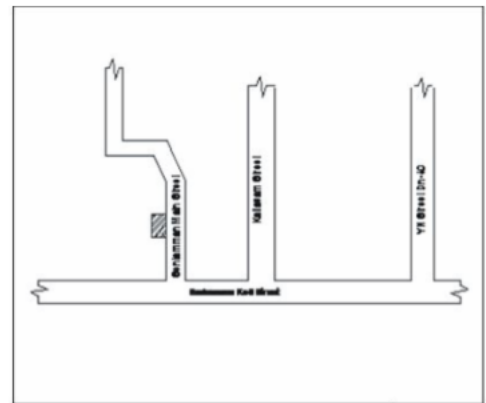

Google Map View

Polling Station Building Front View

Polling Station Front View

Cad View

Key MAP View

1 பெயர் : தாண்டவமூர்த்தி - தந்தையின் பெயர்: ரங்கசாமி - வீட்டு எண் : 1ஏ, 1/1 வயது : 60 பாலினம் : ஆண் Photo is available	WQD1836006	2 பெயர் : சந்தோஷகுமார் தந்தையின் பெயர்: தாண்டவமூர்த்தி வீட்டு எண் : 1ஏ, 1/1 வயது : 25 பாலினம் : ஆண் Photo is available	WQD2129484	# 3 பெயர் : தெ கோ ஜெயன் தந்தையின் பெயர்: கோவிந்தன் குட்டி - வீட்டு எண் : 3 வயது : 48 பாலினம் : ஆண் Photo is available	WQD1084607
4 பெயர் : மீனா கணவர் பெயர்: பொன்னுசாமி வீட்டு எண் : 3/5 வயது : 65 பாலினம் : பெண் Photo is available	WQD2223303	5 பெயர் : பல்லவி ர தந்தையின் பெயர்: ரகுநாதன் தீ வீட்டு எண் : 4/7 வயது : 21 பாலினம் : பெண் Photo is available	WQD2989028	6 பெயர் : சித்ரா - கணவர் பெயர்: எழிலரசன் - வீட்டு எண் : 5 வயது : 38 பாலினம் : பெண் Photo is available	WQD0911057
7 பெயர் : இலக்கியா - தந்தையின் பெயர்: கிருஷ்ணசாமி - வீட்டு எண் : 5 வயது : 32 பாலினம் : பெண் Photo is available	WQD1084318	8 பெயர் : ரம்யா - தந்தையின் பெயர்: லோகநாதன் - வீட்டு எண் : 5 வயது : 28 பாலினம் : பெண் Photo is available	WQD1750264	9 பெயர் : ஆனந்தி - கணவர் பெயர்: தியாகராஜன் - வீட்டு எண் : 5-3 வயது : 59 பாலினம் : பெண் Photo is available	WQD2488492
10 பெயர் : கிருஷ்ணமூர்த்தி - தந்தையின் பெயர்: ஆறுமுகம் - வீட்டு எண் : 5-3 வயது : 59 பாலினம் : ஆண் Photo is available	WQD1401975	11 பெயர் : வெள்ளையம்மாள் - கணவர் பெயர்: கிருஷ்ணமூர்த்தி - வீட்டு எண் : 5-8 வயது : 50 பாலினம் : பெண் Photo is available	FBT1496983	12 பெயர் : சரிதா - கணவர் பெயர்: ஜானகிராமன் - வீட்டு எண் : 5-11 வயது : 36 பாலினம் : பெண் Photo is available	WQD1270800
13 பெயர் : கிருஷ்ணசாமி - தந்தையின் பெயர்: கைகுண்டா - வீட்டு எண் : 7 வயது : 65 பாலினம் : ஆண் Photo is available	FBT1642156	14 பெயர் : விஜயலட்சுமி - கணவர் பெயர்: கிருஷ்ணசாமி - வீட்டு எண் : 7 வயது : 53 பாலினம் : பெண் Photo is available	WQD2488542	15 பெயர் : சந்தோஷ குமார் தந்தையின் பெயர்: கிருஷ்ணா மூர்த்தி வீட்டு எண் : 7/1 4/1 வயது : 24 பாலினம் : ஆண் Photo is available	WQD2742203
16 பெயர் : சகுந்தலா இதரர் பெயர்: சந்திரசேகர் வீட்டு எண் : 8/15 வயது : 76 பாலினம் : பெண் Photo is available	WQD2119097	17 பெயர் : உஷா தந்தையின் பெயர்: ஜெயபிரகாஷ் வீட்டு எண் : 9 வயது : 54 பாலினம் : பெண் Photo is available	WQD1975283	18 பெயர் : சத்தியா - கணவர் பெயர்: செந்தில்குமார் - வீட்டு எண் : 9 வயது : 44 பாலினம் : பெண் Photo is available	WQD0418921
19 பெயர் : உமாமகேஷ்வரி - கணவர் பெயர்: திருஞானம் - வீட்டு எண் : 9 வயது : 41 பாலினம் : பெண் Photo is available	WQD0376368	20 பெயர் : திருஞானம் - தந்தையின் பெயர்: சுப்பிரமணி - வீட்டு எண் : 9 வயது : 40 பாலினம் : ஆண் Photo is available	WQD0419192	21 பெயர் : பிரவீன் நாத் - தந்தையின் பெயர்: குமார் - வீட்டு எண் : 9 வயது : 30 பாலினம் : ஆண் Photo is available	WQD1365816
22 பெயர் : பிரதிபநாத் - தந்தையின் பெயர்: குமார் - வீட்டு எண் : 9 வயது : 29 பாலினம் : ஆண் Photo is available	WQD1750553	23 பெயர் : சேணியம்மாள் - கணவர் பெயர்: சண்முகம் - வீட்டு எண் : 9-1 வயது : 65 பாலினம் : பெண் Photo is available	FBT2008043	24 பெயர் : ஜெயபிரகாஷ் தந்தையின் பெயர்: ஆறுமுகம் வீட்டு எண் : 9-1 வயது : 56 பாலினம் : ஆண் Photo is available	WQD1974146
S 25 பெயர் : ரவி - தந்தையின் பெயர்: சண்முகம் - வீட்டு எண் : 9-1 வயது : 44 பாலினம் : ஆண் DELETED Photo is available	WQD2488559	26 பெயர் : ஜோதிலட்சுமி - கணவர் பெயர்: ரவி - வீட்டு எண் : 9-1 வயது : 40 பாலினம் : பெண் Photo is available	FBT6072466	27 பெயர் : அசோக் - தந்தையின் பெயர்: ஜெயபிரகாஷ் - வீட்டு எண் : 9/1 வயது : 32 பாலினம் : ஆண் Photo is available	WQD1270255
28 பெயர் : ஜெ கீர்த்தனா கணவர் பெயர்: அசோக் வீட்டு எண் : 9/1 வயது : 30 பாலினம் : பெண் Photo is available	WQD3021292	29 பெயர் : கார்த்திகா - கணவர் பெயர்: ஜெயபிரகாஷ் - வீட்டு எண் : 9-1 வயது : 28 பாலினம் : பெண் Photo is available	WQD1628817	30 பெயர் : ரஞ்சிதா கணவர் பெயர்: கிரீஸ் வீட்டு எண் : 9/2 வயது : 47 பாலினம் : பெண் Photo is available	WQD2119436