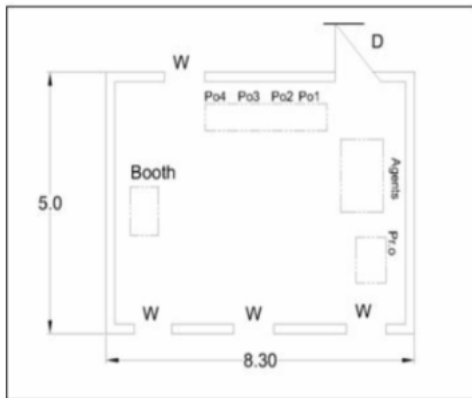

Google Map View

Polling Station Building Front View

Polling Station Front View

Cad View

Key MAP View

1	WQD1270347	பெயர் : முத்தம்மாள் - கணவர் பெயர்: இசக்கிமுத்து - வீட்டு எண் : 2 வயது : 72 பாலினம் : பெண்	Photo is available	2	WQD1270636	பெயர் : சுப்பிரமணி - தந்தையின் பெயர்: இசக்கிமுத்து - வீட்டு எண் : 2 வயது : 49 பாலினம் : ஆண்	Photo is available	3	WQD1270966	பெயர் : மீனாசுபா - கணவர் பெயர்: சுப்பிரமணி - வீட்டு எண் : 2 வயது : 38 பாலினம் : பெண்	Photo is available
4	WQD2754042	பெயர் : சரிபா இதரர் பெயர்: மகமது யுசுப் வீட்டு எண் : 2/2 வயது : 59 பாலினம் : பெண்	Photo is available	5	WQD2700359	பெயர் : ராஜா முகமது தந்தையின் பெயர்: முகமது யுசுப் வீட்டு எண் : 2/2 வயது : 38 பாலினம் : ஆண்	Photo is available	6	WQD2700102	பெயர் : ஆயிஷா சனோபர் இதரர் பெயர்: முகமது சதம் உசேன் வீட்டு எண் : 2/2 வயது : 33 பாலினம் : பெண்	Photo is available
7	WQD2700052	பெயர் : தஸ்லிள் பாணு கணவர் பெயர்: ராஜா முகமது வீட்டு எண் : 2/2 வயது : 33 பாலினம் : பெண்	Photo is available	8	WQD2206746	பெயர் : லிங்கேஸ்வரன் தந்தையின் பெயர்: பாலராஜன் வீட்டு எண் : 3/2 வயது : 39 பாலினம் : ஆண்	Photo is available	9	WQD2205524	பெயர் : பரிமளா தேவி கணவர் பெயர்: பாலராஜன் வீட்டு எண் : 3/2A வயது : 45 பாலினம் : பெண்	Photo is available
10	WQD0766113	பெயர் : பிரபாகரன் - தந்தையின் பெயர்: ராதாகிருஷ்ணன் - வீட்டு எண் : 3/3 வயது : 55 பாலினம் : ஆண்	Photo is available	11	WQD0766337	பெயர் : செந்தில்நாயகி - கணவர் பெயர்: பிரபாகரன் - வீட்டு எண் : 3/3 வயது : 52 பாலினம் : பெண்	Photo is available	12	RHI1000587	பெயர் : ஹரிணி தேவி தந்தையின் பெயர்: பிரபாகரன் வீட்டு எண் : 3/3 வயது : 30 பாலினம் : பெண்	Photo is available
13	WQD2810521	பெயர் : முகேஷ் தந்தையின் பெயர்: ரமேஷ் வீட்டு எண் : 4-2-23 வயது : 22 பாலினம் : ஆண்	Photo is available	14	FBT2474278	பெயர் : எல்சி - கணவர் பெயர்: வர்கீஸ் - வீட்டு எண் : 6 வயது : 49 பாலினம் : பெண்	Photo is available	15	WQD2647329	பெயர் : தேவி சுபத்ரா வீ தந்தையின் பெயர்: வெங்கடேசன் வீட்டு எண் : 6 வயது : 27 பாலினம் : பெண்	Photo is available
16	WQD2489292	பெயர் : புஷ்பா - கணவர் பெயர்: மோகன் - வீட்டு எண் : 6-2 வயது : 77 பாலினம் : பெண்	Photo is available	17	WQD2489300	பெயர் : குமாரி - தந்தையின் பெயர்: மோகன் - வீட்டு எண் : 6-2 வயது : 53 பாலினம் : பெண்	Photo is available	18	WQD2147338	பெயர் : ராஜ் குமார் தந்தையின் பெயர்: வேலு வீட்டு எண் : 6/48/2 வயது : 32 பாலினம் : ஆண்	Photo is available
19	WQD1236645	பெயர் : சந்தோஷ் - கணவர் பெயர்: பிரகாஷ் - வீட்டு எண் : 7 வயது : 50 பாலினம் : பெண்	Photo is available	20	WQD1792084	பெயர் : சந்தன்பால் - கணவர் பெயர்: ஹேமந்த் - வீட்டு எண் : 7 வயது : 35 பாலினம் : பெண்	Photo is available	21	WQD1751007	பெயர் : கௌரவ் - தந்தையின் பெயர்: வினோத் - வீட்டு எண் : 7 வயது : 28 பாலினம் : ஆண்	Photo is available
22	WQD2252153	பெயர் : தீக்ஷிதா தந்தையின் பெயர்: நரேந்திர குமார் வீட்டு எண் : 7 வயது : 26 பாலினம் : பெண்	Photo is available	23	RHI0910349	பெயர் : முகமது பாருக் அ தந்தையின் பெயர்: அபுபக்கர் வீட்டு எண் : 7/2/2 வயது : 38 பாலினம் : ஆண்	Photo is available	24	WQD1629229	பெயர் : பிரதீக் - தந்தையின் பெயர்: வினோத்குமார் - வீட்டு எண் : 7-30 வயது : 30 பாலினம் : ஆண்	Photo is available
25	WQD0766022	பெயர் : மோகன்லால் - தந்தையின் பெயர்: பாலுராம் - வீட்டு எண் : 7/31 வயது : 67 பாலினம் : ஆண்	Photo is available	26	WQD0766006	பெயர் : ரகால்பாய் - கணவர் பெயர்: மோகன்லால் - வீட்டு எண் : 7/31 வயது : 57 பாலினம் : பெண்	Photo is available	27	WQD2624740	பெயர் : சமதி கணவர் பெயர்: அனீல் குமார் வீட்டு எண் : 7/31 வயது : 54 பாலினம் : பெண்	Photo is available
28	WQD1628882	பெயர் : நரேஷ் - தந்தையின் பெயர்: பராஸ்மல் - வீட்டு எண் : 7-31 வயது : 52 பாலினம் : ஆண்	Photo is available	29	WQD1629252	பெயர் : நரேந்திரகுமார் - தந்தையின் பெயர்: கிசலால் - வீட்டு எண் : 7-31 வயது : 51 பாலினம் : ஆண்	Photo is available	30	WQD1629245	பெயர் : நிர்மலாதேவி - கணவர் பெயர்: நரேந்திரகுமார் - வீட்டு எண் : 7-31 வயது : 50 பாலினம் : பெண்	Photo is available