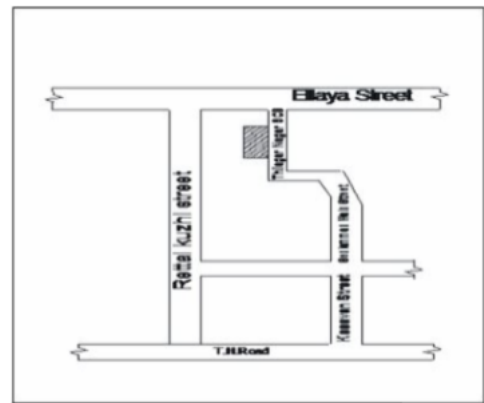

Cad View

Key MAP View