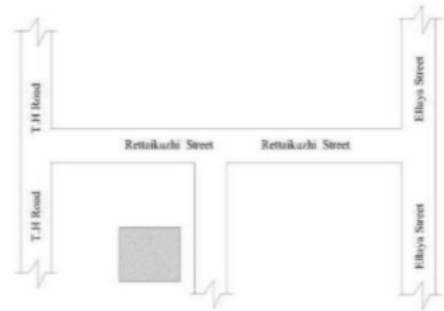

Google Map View

Polling Station Building Front View

Polling Station Front View

Cad View

Key MAP View

1 பெயர் : பரமசிவம் - தந்தையின் பெயர்: ரங்கசாமி - வீட்டு எண் : 1-1 வயது : 69 பாலினம் : ஆண்	FBT6283014 Photo is available	2 பெயர் : முனியம்மாள் - கணவர் பெயர்: பரமசிவம் - வீட்டு எண் : 1-1 வயது : 59 பாலினம் : பெண்	WQD2490126 Photo is available	3 பெயர் : வாணிபுரீ வா தந்தையின் பெயர்: வாசு வீட்டு எண் : 1/1 வயது : 26 பாலினம் : பெண்	WQD1984228 Photo is available
4 பெயர் : மோகன்ராஜ் தந்தையின் பெயர்: கிருஷ்ணமூர்த்தி வீட்டு எண் : 1/1 வயது : 21 பாலினம் : ஆண்	WQD2916179 Photo is available	# 5 பெயர் : பிரியதர்ஷினி ரா தந்தையின் பெயர்: ராதாகிருஷ்ணன் வீட்டு எண் : 1/1A வயது : 27 பாலினம் : பெண்	WQD2115889 Photo is available	6 பெயர் : செளமியா தந்தையின் பெயர்: ஜெயராமன் வீட்டு எண் : 1/2 வயது : 27 பாலினம் : பெண்	WQD1926161 Photo is available
7 பெயர் : ராஜேஷ் தந்தையின் பெயர்: ஜராமந் வீட்டு எண் : 1-2 வயது : 24 பாலினம் : ஆண்	WQD2622207 Photo is available	8 பெயர் : செல்வம் தந்தையின் பெயர்: குருசாமி வீட்டு எண் : 1/4 வயது : 61 பாலினம் : ஆண்	WQD2115830 Photo is available	9 பெயர் : முத்துமாரி கணவர் பெயர்: செல்வம் வீட்டு எண் : 1/4 வயது : 58 பாலினம் : பெண்	WQD2116317 Photo is available
10 பெயர் : பாலச்சந்தர் தந்தையின் பெயர்: செல்வம் வீட்டு எண் : 1/4 வயது : 38 பாலினம் : ஆண்	WQD2115871 Photo is available	11 பெயர் : சுகுமார் தந்தையின் பெயர்: செல்வம் வீட்டு எண் : 1/4 வயது : 35 பாலினம் : ஆண்	WQD2115855 Photo is available	12 பெயர் : முத்துமாரி கணவர் பெயர்: பாலசந்தர் வீட்டு எண் : 1/4 வயது : 34 பாலினம் : பெண்	WQD2116242 Photo is available
13 பெயர் : சோபனா கணவர் பெயர்: சுகுமார் வீட்டு எண் : 1/4 வயது : 31 பாலினம் : பெண்	WQD2116259 Photo is available	S 14 பெயர் : பாணு கணவர் பெயர்: வேலு வீட்டு எண் : 1-22 வயது : 43 பாலினம் : பெண்	WQD2597979 Photo is available	15 பெயர் : ஜெயராமன் - தந்தையின் பெயர்: வெங்கடேசன் - வீட்டு எண் : 2-1 வயது : 51 பாலினம் : ஆண்	WQD2490134 Photo is available
16 பெயர் : ஈஸ்வரி - கணவர் பெயர்: ஜெயராமன் - வீட்டு எண் : 2-1 வயது : 44 பாலினம் : பெண்	FBT2895811 Photo is available	17 பெயர் : செல்வரதி - கணவர் பெயர்: பதிர்கனி - வீட்டு எண் : 3 வயது : 60 பாலினம் : பெண்	WQD1269430 Photo is available	18 பெயர் : அருண்னெரு - தந்தையின் பெயர்: பதிர்கனி - வீட்டு எண் : 3 வயது : 39 பாலினம் : ஆண்	WQD1269141 Photo is available
19 பெயர் : ரத்தினகுமார் - தந்தையின் பெயர்: செல்வபாரதி - வீட்டு எண் : 3 வயது : 37 பாலினம் : ஆண்	WQD1269133 Photo is available	20 பெயர் : சங்கீதா கணவர் பெயர்: அருண் நேரு வீட்டு எண் : 3 வயது : 35 பாலினம் : பெண்	WQD1926286 Photo is available	21 பெயர் : அருண் தேவி கணவர் பெயர்: ரத்தினா குமார் வீட்டு எண் : 3 வயது : 33 பாலினம் : பெண்	WQD2622751 Photo is available
22 பெயர் : சத்தியபாமா - தந்தையின் பெயர்: பதிர்கனி - வீட்டு எண் : 3 வயது : 32 பாலினம் : பெண்	WQD1269125 Photo is available	23 பெயர் : தங்கராஜ் - தந்தையின் பெயர்: குமார் - வீட்டு எண் : 3 வயது : 30 பாலினம் : ஆண்	WQD1269208 Photo is available	24 பெயர் : டி முருகன் தந்தையின் பெயர்: தங்கவேல் வீட்டு எண் : 3/1 வயது : 65 பாலினம் : ஆண்	WQD2916112 Photo is available
25 பெயர் : சூர்யா தேவி கணவர் பெயர்: ராஜேந்தரன் வீட்டு எண் : 3-1 வயது : 62 பாலினம் : பெண்	WQD2622520 Photo is available	26 பெயர் : சுரேஷ் தந்தையின் பெயர்: ராஜேந்திரன் வீட்டு எண் : 3/1 வயது : 38 பாலினம் : ஆண்	WQD2752822 Photo is available	27 பெயர் : சரண்யா கணவர் பெயர்: சுரேஷ் வீட்டு எண் : 3-1 வயது : 36 பாலினம் : பெண்	WQD2697266 Photo is available
28 பெயர் : சுகுமாரன் ம் தந்தையின் பெயர்: முருகன் டி வீட்டு எண் : 3/1 வயது : 34 பாலினம் : ஆண்	WQD2916138 Photo is available	29 பெயர் : சுகுமாரன் தந்தையின் பெயர்: முருகன் வீட்டு எண் : 3/1 வயது : 23 பாலினம் : பெண்	WQD2853968 Photo is available	30 பெயர் : பிரபாகரன் - தந்தையின் பெயர்: அருணாசலம் - வீட்டு எண் : 3-11 வயது : 64 பாலினம் : ஆண்	WQD0198085 Photo is available