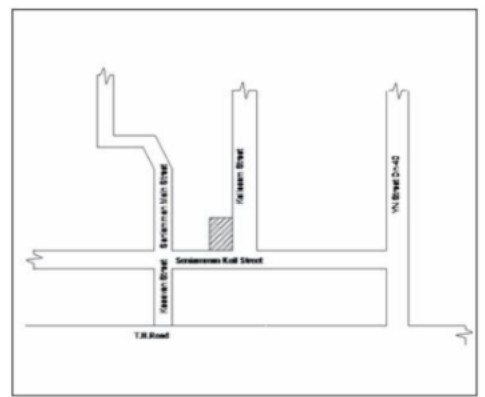

Key MAP View