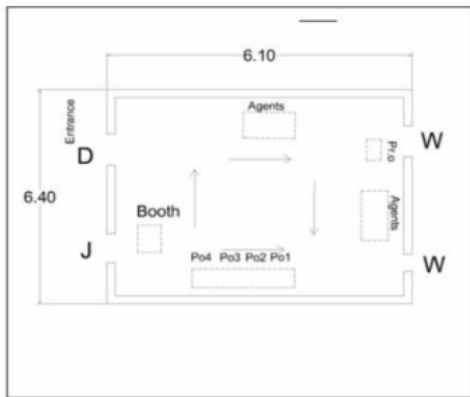

**Google Map View**

**Polling Station Building Front View**

**Polling Station Front View**

**Cad View**

**Key MAP View**

1 பெயர் : கருக்குவேல் கௌதம் - தந்தையின் பெயர்: பொன்னராஜ் - வீட்டு எண் : 1 வயது : 28 பாலினம் : ஆண் Photo is available	WQD1629955	2 பெயர் : வெங்கடேஷ்வரலு தந்தையின் பெயர்: பெட்டையா வீட்டு எண் : 1/1 வயது : 57 பாலினம் : ஆண் Photo is available	WQD3018330	3 பெயர் : ரேகா கணவர் பெயர்: வெங்கடேஷ்வரலு வீட்டு எண் : 1/1 வயது : 54 பாலினம் : பெண் Photo is available	WQD3045606
4 பெயர் : வனிதா கணவர் பெயர்: பாஸ்கர் வீட்டு எண் : 1-1 வயது : 45 பாலினம் : பெண் Photo is available	WQD1927300	5 பெயர் : சாந்தகுமாரி - கணவர் பெயர்: பன்னீர்செல்வம் - வீட்டு எண் : 2 வயது : 47 பாலினம் : பெண் Photo is available	WQD0231357	6 பெயர் : புஷ்பா - கணவர் பெயர்: இளங்கோவன் - வீட்டு எண் : 2 வயது : 46 பாலினம் : பெண் Photo is available	WQD0912915
7 பெயர் : அருள்குமார் - தந்தையின் பெயர்: கண்ணன் - வீட்டு எண் : 2 வயது : 36 பாலினம் : ஆண் Photo is available	WQD0912923	8 பெயர் : ஆறுமுகம் - தந்தையின் பெயர்: ஆண்டி - வீட்டு எண் : 2-5 வயது : 64 பாலினம் : ஆண் Photo is available	WQD2492049	9 பெயர் : பாப்பம்மாள் - கணவர் பெயர்: ஆறுமுகம் - வீட்டு எண் : 2-5 வயது : 59 பாலினம் : பெண் Photo is available	WQD2492056
10 பெயர் : சதீஷ் - தந்தையின் பெயர்: ஆறுமுகம் - வீட்டு எண் : 2-5 வயது : 40 பாலினம் : ஆண் Photo is available	FBT2892057	11 பெயர் : செல்வராஜ் - தந்தையின் பெயர்: மாரியப்பன் - வீட்டு எண் : 2A வயது : 43 பாலினம் : ஆண் Photo is available	WQD1268895	12 பெயர் : கார்த்திக் - தந்தையின் பெயர்: சண்முகவேல் - வீட்டு எண் : 2A வயது : 35 பாலினம் : ஆண் Photo is available	WQD1001767
13 பெயர் : காளியப்பன் - தந்தையின் பெயர்: ராஜி - வீட்டு எண் : 2-A வயது : 50 பாலினம் : ஆண் Photo is available	WQD2765469	14 பெயர் : தேவி - கணவர் பெயர்: காளியப்பன் - வீட்டு எண் : 2-A வயது : 42 பாலினம் : பெண் Photo is available	WQD1268283	15 பெயர் : ராஜேந்திரன் - தந்தையின் பெயர்: வரதன் - வீட்டு எண் : 3-1 வயது : 55 பாலினம் : ஆண் Photo is available	FBT2007490
16 பெயர் : உமா - கணவர் பெயர்: ராஜேந்திரன் - வீட்டு எண் : 3-1 வயது : 49 பாலினம் : பெண் Photo is available	FBT2009751	17 பெயர் : மாலினி - கணவர் பெயர்: குணசேகர் - வீட்டு எண் : 3-2 வயது : 49 பாலினம் : பெண் Photo is available	WQD2492064	18 பெயர் : சரஸ்வதி கணவர் பெயர்: முருகன் வீட்டு எண் : 3/2 வயது : 46 பாலினம் : பெண் Photo is available	WQD1927904
19 பெயர் : முருகன் தந்தையின் பெயர்: மாரியப்பன் வீட்டு எண் : 3/2 வயது : 44 பாலினம் : பெண் Photo is available	WQD1927763	20 பெயர் : மணிமேகலை கணவர் பெயர்: தமிழ் மணி வீட்டு எண் : 3/2 வயது : 35 பாலினம் : பெண் Photo is available	WQD2667756	21 பெயர் : லோகேஸ்வரி - தந்தையின் பெயர்: குணசேகர் - வீட்டு எண் : 3-2 வயது : 28 பாலினம் : பெண் Photo is available	WQD1752237
22 பெயர் : லாவண்யா - தந்தையின் பெயர்: ராஜேந்திரன் - வீட்டு எண் : 3-2 வயது : 28 பாலினம் : பெண் Photo is available	WQD1752195	23 பெயர் : சீனிவாசன் - தந்தையின் பெயர்: லோகநாதன் - வீட்டு எண் : 4 வயது : 60 பாலினம் : ஆண் Photo is available	WQD0570861	24 பெயர் : மோகன் - தந்தையின் பெயர்: மாணிக்கம் - வீட்டு எண் : 4 வயது : 50 பாலினம் : ஆண் Photo is available	WQD1867795
25 பெயர் : சூமதி - கணவர் பெயர்: மோகன் - வீட்டு எண் : 4 வயது : 49 பாலினம் : பெண் Photo is available	WQD1867787	26 பெயர் : அருணா - கணவர் பெயர்: பட்டாபிராமன் - வீட்டு எண் : 4 வயது : 36 பாலினம் : பெண் Photo is available	WQD1268424	27 பெயர் : ரேவதி கணவர் பெயர்: ஞானவேல் வீட்டு எண் : 4 வயது : 34 பாலினம் : பெண் Photo is available	WQD3003993
28 பெயர் : சூர்யா - தந்தையின் பெயர்: சேகர் - வீட்டு எண் : 4 வயது : 33 பாலினம் : ஆண் Photo is available	WQD1751841	29 பெயர் : சரத்குமார் - தந்தையின் பெயர்: அசோக் - வீட்டு எண் : 4 வயது : 32 பாலினம் : ஆண் Photo is available	WQD1268531	30 பெயர் : கிருஷ்ணவேணி - கணவர் பெயர்: ராஜா - வீட்டு எண் : 4-2 வயது : 69 பாலினம் : பெண் Photo is available	WQD0570788