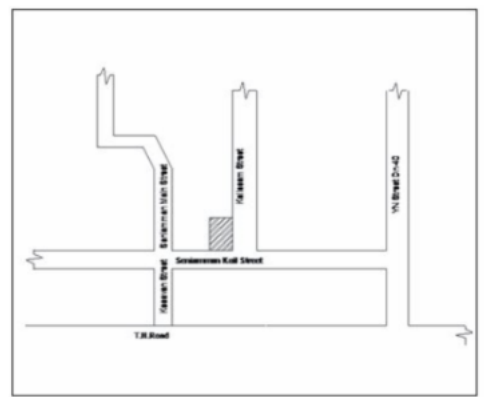

Google Map View

Polling Station Building Front View

Polling Station Front View

Cad View

Key MAP View

1	WQD1752880	பெயர் : சினிவாசன் - தந்தையின் பெயர்: சின்னையா - வீட்டு எண் : 1/5 வயது : 55 பாலினம் : ஆண்	Photo is available	2	WQD1752898	பெயர் : கமலா - கணவர் பெயர்: சினிவாசன் - வீட்டு எண் : 1/5 வயது : 48 பாலினம் : பெண்	Photo is available	3	WQD0571208	பெயர் : மதனகோபால் - தந்தையின் பெயர்: அப்பாய் - வீட்டு எண் : 2 வயது : 68 பாலினம் : ஆண்	Photo is available
4	WQD0571497	பெயர் : சுஜாதாமதனகோபால் - கணவர் பெயர்: மதனகோபால் - வீட்டு எண் : 2 வயது : 56 பாலினம் : பெண்	Photo is available	5	WQD1366962	பெயர் : சங்கரநாராயணன் - தந்தையின் பெயர்: மதனகோபால் - வீட்டு எண் : 2 வயது : 35 பாலினம் : ஆண்	Photo is available	6	WQD2691806	பெயர் : சிவா சந்திரன் தந்தையின் பெயர்: பால் பாண்டியன் வீட்டு எண் : 2 வயது : 30 பாலினம் : ஆண்	Photo is available
7	WQD2691855	பெயர் : கீதா தந்தையின் பெயர்: சிவா சந்திரன் வீட்டு எண் : 2 வயது : 26 பாலினம் : பெண்	Photo is available	8	WQD1752419	பெயர் : ஷாந்திதனி - தந்தையின் பெயர்: மதனகோபால் - வீட்டு எண் : 2-23 வயது : 29 பாலினம் : பெண்	Photo is available	9	FBT1489582	பெயர் : மோகனகிருஷ்ணன் - தந்தையின் பெயர்: ஷண்முகவேல் - வீட்டு எண் : 3-2 வயது : 40 பாலினம் : ஆண்	Photo is available
10	WQD1752609	பெயர் : கலைவாணி - கணவர் பெயர்: மோகனகிருஷ்ணன் - வீட்டு எண் : 3-2 வயது : 37 பாலினம் : பெண்	Photo is available	11	WQD2494052	பெயர் : லாடோஜிராவ் சு - தந்தையின் பெயர்: சுந்தர்ராவ் - வீட்டு எண் : 4-2 வயது : 54 பாலினம் : ஆண்	Photo is available	12	WQD2494060	பெயர் : ஜெயந்திபாய் - கணவர் பெயர்: லாடோஜி - வீட்டு எண் : 4-2 வயது : 52 பாலினம் : பெண்	Photo is available
13	WQD1752443	பெயர் : மாணிக்கம் - தந்தையின் பெயர்: நாகராஜ் - வீட்டு எண் : 4-22 வயது : 30 பாலினம் : ஆண்	Photo is available	14	WQD0571596	பெயர் : சரோஜினி - கணவர் பெயர்: கோவிந்தசாமி - வீட்டு எண் : 5 வயது : 86 பாலினம் : பெண்	Photo is available	15	WQD1267053	பெயர் : உதயன் - தந்தையின் பெயர்: பொன்றாஜ் - வீட்டு எண் : 5-1-7 வயது : 34 பாலினம் : ஆண்	Photo is available
16	WQD1267038	பெயர் : முத்து அமுதா - தந்தையின் பெயர்: பொன்றாஜ் - வீட்டு எண் : 5-1-7 வயது : 31 பாலினம் : பெண்	Photo is available	17	WQD2001519	பெயர் : தேவிகா ராணி கணவர் பெயர்: சதீஷ் குமார் வீட்டு எண் : 5/13 வயது : 46 பாலினம் : பெண்	Photo is available	18	WQD2668382	பெயர் : வசந்தா கணவர் பெயர்: சிதம்பரம் வீட்டு எண் : 6 வயது : 72 பாலினம் : பெண்	Photo is available
19	WQD0117952	பெயர் : உஷா - கணவர் பெயர்: ஜெயராமன் - வீட்டு எண் : 6 வயது : 49 பாலினம் : பெண்	Photo is available	20	WQD2668440	பெயர் : செந்தில்குமார் தந்தையின் பெயர்: சிதம்பரம் வீட்டு எண் : 6 வயது : 48 பாலினம் : ஆண்	Photo is available	21	RHI1047075	பெயர் : கற்பகவல்லி கணவர் பெயர்: செந்தில்குமார் வீட்டு எண் : 6 வயது : 39 பாலினம் : பெண்	Photo is available
22	WQD0117960	பெயர் : புனிதா - தந்தையின் பெயர்: சேனியப்பன் - வீட்டு எண் : 6 வயது : 38 பாலினம் : பெண்	Photo is available	23	WQD1928704	பெயர் : செல்வி கணவர் பெயர்: சீனிவாசன் வீட்டு எண் : 6/1 வயது : 51 பாலினம் : பெண்	Photo is available	24	FBT2007920	பெயர் : சங்கரேஸ்வரி - கணவர் பெயர்: துரை - வீட்டு எண் : 6-2 வயது : 70 பாலினம் : பெண்	Photo is available
25	WQD2494102	பெயர் : ஜெயஜோதி கணவர் பெயர்: பொன்றாஜ் - வீட்டு எண் : 7 வயது : 60 பாலினம் : பெண்	Photo is available	26	WQD2494094	பெயர் : பொன்றாஜ் - தந்தையின் பெயர்: முத்தையா - வீட்டு எண் : 7 வயது : 59 பாலினம் : ஆண்	Photo is available	27	WQD0571158	பெயர் : பிலோமினா - கணவர் பெயர்: பென்னி - வீட்டு எண் : 7-19 வயது : 75 பாலினம் : பெண்	Photo is available
28	WQD0571406	பெயர் : பெனடிக்ட் பெஞ்சமின் தந்தையின் பெயர்: தஸ்நேவிஸ்மரியான் - வீட்டு எண் : 7-19 வயது : 52 பாலினம் : ஆண்	Photo is available	29	WQD0571414	பெயர் : மெர்வின்தீபா - கணவர் பெயர்: பெனடிக்ட்பெஞ்சமின் - வீட்டு எண் : 7-19 வயது : 46 பாலினம் : பெண்	Photo is available	30	WQD3085131	பெயர் : ஷியாம் தந்தையின் பெயர்: ரவி வீட்டு எண் : 7/19/1 வயது : 20 பாலினம் : ஆண்	Photo is available