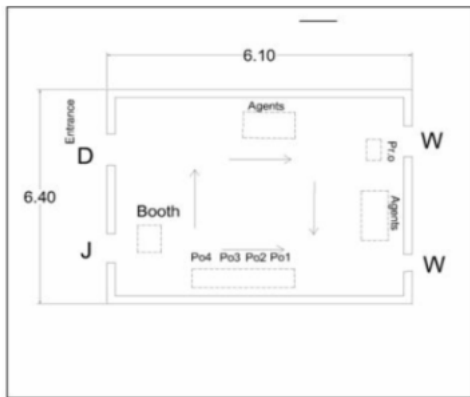

Google Map View

Polling Station Building Front View

Polling Station Front View

Cad View

Key MAP View

1	WQD1752880	பெயர் : சினிவாசன் - தந்தையின் பெயர்: சின்னையா - வீட்டு எண் : 1/5 வயது : 55 பாலினம் : ஆண்	Photo is available	2	WQD1752898	பெயர் : கமலா - கணவர் பெயர்: சினிவாசன் - வீட்டு எண் : 1/5 வயது : 48 பாலினம் : பெண்	Photo is available	3	WQD0571208	பெயர் : மதனகோபால் - தந்தையின் பெயர்: அப்பாய் - வீட்டு எண் : 2 வயது : 68 பாலினம் : ஆண்	Photo is available
4	WQD0571497	பெயர் : சுஜாதாமதனகோபால் - கணவர் பெயர்: மதனகோபால் - வீட்டு எண் : 2 வயது : 56 பாலினம் : பெண்	Photo is available	5	WQD1366962	பெயர் : சங்கரநாராயணன் - தந்தையின் பெயர்: மதனகோபால் - வீட்டு எண் : 2 வயது : 35 பாலினம் : ஆண்	Photo is available	6	WQD2691806	பெயர் : சிவா சந்திரன் தந்தையின் பெயர்: பால் பாண்டியன் வீட்டு எண் : 2 வயது : 30 பாலினம் : ஆண்	Photo is available
7	WQD2691855	பெயர் : கீதா தந்தையின் பெயர்: சிவா சந்திரன் வீட்டு எண் : 2 வயது : 26 பாலினம் : பெண்	Photo is available	8	WQD1752419	பெயர் : ஷாந்திதனி - தந்தையின் பெயர்: மதனகோபால் - வீட்டு எண் : 2-23 வயது : 29 பாலினம் : பெண்	Photo is available	9	FBT1489582	பெயர் : மோகனகிருஷ்ணன் - தந்தையின் பெயர்: ஷண்முகவேல் - வீட்டு எண் : 3-2 வயது : 40 பாலினம் : ஆண்	Photo is available
10	WQD1752609	பெயர் : கலைவாணி - கணவர் பெயர்: மோகனகிருஷ்ணன் - வீட்டு எண் : 3-2 வயது : 37 பாலினம் : பெண்	Photo is available	11	WQD2494052	பெயர் : லாடோஜிராவ் சு - தந்தையின் பெயர்: சுந்தர்ராவ் - வீட்டு எண் : 4-2 வயது : 54 பாலினம் : ஆண்	Photo is available	12	WQD2494060	பெயர் : ஜெயந்திபாய் - கணவர் பெயர்: லாடோஜி - வீட்டு எண் : 4-2 வயது : 52 பாலினம் : பெண்	Photo is available
13	WQD1752443	பெயர் : மாணிக்கம் - தந்தையின் பெயர்: நாகராஜ் - வீட்டு எண் : 4-22 வயது : 30 பாலினம் : ஆண்	Photo is available	14	WQD0571596	பெயர் : சரோஜினி - கணவர் பெயர்: கோவிந்தசாமி - வீட்டு எண் : 5 வயது : 86 பாலினம் : பெண்	Photo is available	15	WQD1267053	பெயர் : உதயன் - தந்தையின் பெயர்: பொன்றாஜ் - வீட்டு எண் : 5-1-7 வயது : 34 பாலினம் : ஆண்	Photo is available
16	WQD1267038	பெயர் : முத்து அமுதா - தந்தையின் பெயர்: பொன்றாஜ் - வீட்டு எண் : 5-1-7 வயது : 31 பாலினம் : பெண்	Photo is available	17	WQD2001519	பெயர் : தேவிகா ராணி கணவர் பெயர்: சதீஷ் குமார் வீட்டு எண் : 5/13 வயது : 46 பாலினம் : பெண்	Photo is available	18	WQD2668382	பெயர் : வசந்தா கணவர் பெயர்: சிதம்பரம் வீட்டு எண் : 6 வயது : 72 பாலினம் : பெண்	Photo is available
19	WQD0117952	பெயர் : உஷா - கணவர் பெயர்: ஜெயராமன் - வீட்டு எண் : 6 வயது : 49 பாலினம் : பெண்	Photo is available	20	WQD2668440	பெயர் : செந்தில்குமார் தந்தையின் பெயர்: சிதம்பரம் வீட்டு எண் : 6 வயது : 48 பாலினம் : ஆண்	Photo is available	21	RHI1047075	பெயர் : கற்பகவல்லி கணவர் பெயர்: செந்தில்குமார் வீட்டு எண் : 6 வயது : 39 பாலினம் : பெண்	Photo is available
22	WQD0117960	பெயர் : புனிதா - தந்தையின் பெயர்: சேனியப்பன் - வீட்டு எண் : 6 வயது : 38 பாலினம் : பெண்	Photo is available	23	WQD1928704	பெயர் : செல்வி கணவர் பெயர்: சீனிவாசன் வீட்டு எண் : 6/1 வயது : 51 பாலினம் : பெண்	Photo is available	24	FBT2007920	பெயர் : சங்கரேஸ்வரி - கணவர் பெயர்: துரை - வீட்டு எண் : 6-2 வயது : 70 பாலினம் : பெண்	Photo is available
25	WQD2494102	பெயர் : ஜெயஜோதி கணவர் பெயர்: பொன்றாஜ் - வீட்டு எண் : 7 வயது : 60 பாலினம் : பெண்	Photo is available	26	WQD2494094	பெயர் : பொன்றாஜ் - தந்தையின் பெயர்: முத்தையா - வீட்டு எண் : 7 வயது : 59 பாலினம் : ஆண்	Photo is available	27	WQD0571158	பெயர் : பிலோமினா - கணவர் பெயர்: பென்னி - வீட்டு எண் : 7-19 வயது : 75 பாலினம் : பெண்	Photo is available
28	WQD0571406	பெயர் : பெனடிக்ட் பெஞ்சமின் தந்தையின் பெயர்: தஸ்நேவிஸ்மரியான் - வீட்டு எண் : 7-19 வயது : 52 பாலினம் : ஆண்	Photo is available	29	WQD0571414	பெயர் : மெர்வின்தீபா - கணவர் பெயர்: பெனடிக்ட்பெஞ்சமின் - வீட்டு எண் : 7-19 வயது : 46 பாலினம் : பெண்	Photo is available	30	WQD3085131	பெயர் : ஷியாம் தந்தையின் பெயர்: ரவி வீட்டு எண் : 7/19/1 வயது : 20 பாலினம் : ஆண்	Photo is available