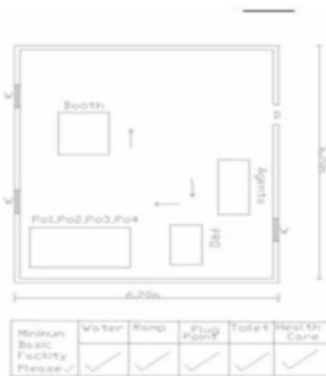

Google Map View

Polling Station Building Front View

Polling Station Front View

Cad View

Key MAP View

1	WQD0119040	பெயர் : அம்புரோஸ் - கணவர் பெயர்: சாம்சன்ராஜ் - வீட்டு எண் : 1 வயது : 63 பாலினம் : பெண்	Photo is available	2	WQD0280651	பெயர் : அஸ்வின் ராகவேந்திரா அ தந்தையின் பெயர்: சீனிவாசன் - வீட்டு எண் : 1 வயது : 35 பாலினம் : ஆண்	Photo is available	3	WQD0119024	பெயர் : டோமனிக்கவிபு - தந்தையின் பெயர்: சாம்சன்ராஜ் - வீட்டு எண் : 1-448 வயது : 37 பாலினம் : ஆண்	Photo is available
4	WQD0280602	பெயர் : அமித் குமார் ஜெயின் - தந்தையின் பெயர்: சுபோத் குமார் ஜெயின் - வீட்டு எண் : 3 வயது : 45 பாலினம் : ஆண்	Photo is available	5	WQD1466564	பெயர் : ராஸ்மி - தந்தையின் பெயர்: தம்பன் சம்பத் குமார் - வீட்டு எண் : 3-1 வயது : 29 பாலினம் : பெண்	Photo is available	6	WQD2851145	பெயர் : கவிதா ஸுதஹாகா கணவர் பெயர்: சுதாகர் சேகர் வீட்டு எண் : 10/ஏ, அரிஹந்த் கால்கள் வயது : 44 பாலினம் : பெண்	Photo is available
7	WQD2654952	பெயர் : ஆனந்த் சாமுவேல் தந்தையின் பெயர்: ஜான் வீட்டு எண் : 11-183/3 எல் வயது : 53 பாலினம் : ஆண்	Photo is available	8	WQD2704443	பெயர் : எப்சிபா ஆனந்த் கணவர் பெயர்: ஆனந்த் சாமுவேல் வீட்டு எண் : 11 - 183/3எல் வயது : 44 பாலினம் : பெண்	Photo is available	9	WQD2797777	பெயர் : சந்தியா தந்தையின் பெயர்: வினாயக மூர்த்தி வீட்டு எண் : 13 வயது : 26 பாலினம் : பெண்	Photo is available
10	WQD2798445	பெயர் : கரண் தந்தையின் பெயர்: வினாயகா மூர்த்தி வீட்டு எண் : 13 வயது : 23 பாலினம் : ஆண்	Photo is available	11	WQD0119412	பெயர் : விநாயகமூர்த்தி - தந்தையின் பெயர்: கேசவன் - வீட்டு எண் : 20 வயது : 56 பாலினம் : ஆண்	Photo is available	12	WQD0119479	பெயர் : ராமாயி - கணவர் பெயர்: விநாயகமூர்த்தி - வீட்டு எண் : 20 வயது : 49 பாலினம் : பெண்	Photo is available
13	WQD2267144	பெயர் : சுதாகர் தந்தையின் பெயர்: நரசிம்மலு வீட்டு எண் : 31 சி வயது : 49 பாலினம் : ஆண்	Photo is available	14	WQD2729333	பெயர் : விதீஷா ராஜேஷ் தந்தையின் பெயர்: ராஜேஷ் இ வீட்டு எண் : 52, பழைய எண் 782/9 வயது : 25 பாலினம் : பெண்	Photo is available	15	WQD2113900	பெயர் : ஜோசுபினே மேரி சாந்தி கணவர் பெயர்: ஜோஹன்வில்பித் வீட்டு எண் : 183 வயது : 57 பாலினம் : பெண்	Photo is available
16	WQD2113504	பெயர் : தாரிணி தந்தையின் பெயர்: கருணாகரன் வீட்டு எண் : 183 வயது : 26 பாலினம் : பெண்	Photo is available	17	WQD1849850	பெயர் : செல்வதுரை - தந்தையின் பெயர்: நாராயணசாமி - வீட்டு எண் : 183-3 வயது : 66 பாலினம் : ஆண்	Photo is available	18	WQD1849793	பெயர் : மல்லிகா - கணவர் பெயர்: செல்வதுரை - வீட்டு எண் : 183-3 வயது : 64 பாலினம் : பெண்	Photo is available
19	WQD1849868	பெயர் : மகேஷ் குமார் - தந்தையின் பெயர்: செல்வதுரை - வீட்டு எண் : 183-3 வயது : 39 பாலினம் : ஆண்	Photo is available	20	WQD1849769	பெயர் : வினோதினி - தந்தையின் பெயர்: செல்வதுரை - வீட்டு எண் : 183-3 வயது : 30 பாலினம் : பெண்	Photo is available	21	WQD2113918	பெயர் : ஜான்வில்பிரட் இதரர் பெயர்: ஜோசுபின்மேரிசாந்தி வீட்டு எண் : 183/3L வயது : 56 பாலினம் : ஆண்	Photo is available
S 22	WQD2113363	பெயர் : வைஷ்ணவி தந்தையின் பெயர்: இன்பராஜ் வீட்டு எண் : 183/12எல் , 591 வயது : 25 பாலினம் : பெண்	Photo is available	23	WQD0119305	பெயர் : ராமசந்தர்ஓஜா - தந்தையின் பெயர்: ராதாகிஷான் ஓஜா - வீட்டு எண் : 185-B வயது : 57 பாலினம் : ஆண்	Photo is available	24	WQD0119263	பெயர் : சுனில்குமார் ஓஜா - தந்தையின் பெயர்: ராதாகிஷான் ஓஜா - வீட்டு எண் : 185-B வயது : 54 பாலினம் : ஆண்	Photo is available
25	WQD0119297	பெயர் : மம்தா ஓஜா - கணவர் பெயர்: ராமசந்தர் ஓஜா - வீட்டு எண் : 185-B வயது : 52 பாலினம் : பெண்	Photo is available	26	WQD0119289	பெயர் : சரிதா ஓஜா - கணவர் பெயர்: சுனில்குமார் ஓஜா - வீட்டு எண் : 185-B வயது : 49 பாலினம் : பெண்	Photo is available	27	WQD1367739	பெயர் : தாமீனி ஓஜா - தந்தையின் பெயர்: ராமசந்தர் ஓஜை - வீட்டு எண் : 185-B வயது : 32 பாலினம் : பெண்	Photo is available
28	WQD1367598	பெயர் : நீயால ஓஜா - தந்தையின் பெயர்: ராமசந்தர் ஓஜா - வீட்டு எண் : 185-B வயது : 31 பாலினம் : ஆண்	Photo is available	29	WQD0119446	பெயர் : கோவிந்தராஜ் - தந்தையின் பெயர்: துரைசாமி - வீட்டு எண் : 187 வயது : 57 பாலினம் : ஆண்	Photo is available	30	WQD0119438	பெயர் : அமுதா - கணவர் பெயர்: கோவிந்தராஜ் - வீட்டு எண் : 187 வயது : 48 பாலினம் : பெண்	Photo is available