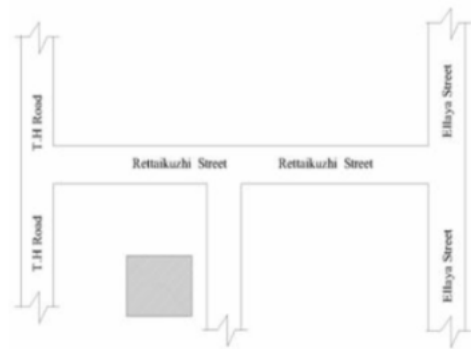

Google Map View

Polling Station Building Front View

Polling Station Front View

Cad View

Key MAP View

1	WQD0119040	பெயர் : அம்புரோஸ் - கணவர் பெயர்: சாம்சன்ராஜ் - வீட்டு எண் : 1 வயது : 63 பாலினம் : பெண்	Photo is available	2	WQD0280651	பெயர் : அஸ்வின் ராகவேந்திரா அ தந்தையின் பெயர்: சீனிவாசன் - வீட்டு எண் : 1 வயது : 35 பாலினம் : ஆண்	Photo is available	3	WQD0119024	பெயர் : டோமனிக்கவிபு - தந்தையின் பெயர்: சாம்சன்ராஜ் - வீட்டு எண் : 1-448 வயது : 37 பாலினம் : ஆண்	Photo is available
4	WQD0280602	பெயர் : அமித் குமார் ஜெயின் - தந்தையின் பெயர்: சுபோத் குமார் ஜெயின் - வீட்டு எண் : 3 வயது : 45 பாலினம் : ஆண்	Photo is available	5	WQD1466564	பெயர் : ராஸ்மி - தந்தையின் பெயர்: தம்பன் சம்பத் குமார் - வீட்டு எண் : 3-1 வயது : 29 பாலினம் : பெண்	Photo is available	6	WQD2851145	பெயர் : கவிதா ஸுதஹாகா கணவர் பெயர்: சுதாகர் சேகர் வீட்டு எண் : 10/ஏ, அரிஹந்த் கால்கள் வயது : 44 பாலினம் : பெண்	Photo is available
7	WQD2654952	பெயர் : ஆனந்த் சாமுவேல் தந்தையின் பெயர்: ஜான் வீட்டு எண் : 11-183/3 எல் வயது : 53 பாலினம் : ஆண்	Photo is available	8	WQD2704443	பெயர் : எப்சிபா ஆனந்த் கணவர் பெயர்: ஆனந்த் சாமுவேல் வீட்டு எண் : 11 - 183/3எல் வயது : 44 பாலினம் : பெண்	Photo is available	9	WQD2797777	பெயர் : சந்தியா தந்தையின் பெயர்: வினாயக மூர்த்தி வீட்டு எண் : 13 வயது : 26 பாலினம் : பெண்	Photo is available
10	WQD2798445	பெயர் : கரண் தந்தையின் பெயர்: வினாயகா மூர்த்தி வீட்டு எண் : 13 வயது : 23 பாலினம் : ஆண்	Photo is available	11	WQD0119412	பெயர் : விநாயகமூர்த்தி - தந்தையின் பெயர்: கேசவன் - வீட்டு எண் : 20 வயது : 56 பாலினம் : ஆண்	Photo is available	12	WQD0119479	பெயர் : ராமாயி - கணவர் பெயர்: விநாயகமூர்த்தி - வீட்டு எண் : 20 வயது : 49 பாலினம் : பெண்	Photo is available
13	WQD2267144	பெயர் : சுதாகர் தந்தையின் பெயர்: நரசிம்மலு வீட்டு எண் : 31 சி வயது : 49 பாலினம் : ஆண்	Photo is available	14	WQD2729333	பெயர் : விதீஷா ராஜேஷ் தந்தையின் பெயர்: ராஜேஷ் இ வீட்டு எண் : 52, பழைய எண் 782/9 வயது : 25 பாலினம் : பெண்	Photo is available	15	WQD2113900	பெயர் : ஜோசுபினே மேரி சாந்தி கணவர் பெயர்: ஜோஹன்வில்பித் வீட்டு எண் : 183 வயது : 57 பாலினம் : பெண்	Photo is available
16	WQD2113504	பெயர் : தாரிணி தந்தையின் பெயர்: கருணாகரன் வீட்டு எண் : 183 வயது : 26 பாலினம் : பெண்	Photo is available	17	WQD1849850	பெயர் : செல்வதுரை - தந்தையின் பெயர்: நாராயணசாமி - வீட்டு எண் : 183-3 வயது : 66 பாலினம் : ஆண்	Photo is available	18	WQD1849793	பெயர் : மல்லிகா - கணவர் பெயர்: செல்வதுரை - வீட்டு எண் : 183-3 வயது : 64 பாலினம் : பெண்	Photo is available
19	WQD1849868	பெயர் : மகேஷ் குமார் - தந்தையின் பெயர்: செல்வதுரை - வீட்டு எண் : 183-3 வயது : 39 பாலினம் : ஆண்	Photo is available	20	WQD1849769	பெயர் : வினோதினி - தந்தையின் பெயர்: செல்வதுரை - வீட்டு எண் : 183-3 வயது : 30 பாலினம் : பெண்	Photo is available	21	WQD2113918	பெயர் : ஜான்வில்பிரட் இதரர் பெயர்: ஜோசுபின்மேரிசாந்தி வீட்டு எண் : 183/3L வயது : 56 பாலினம் : ஆண்	Photo is available
S 22	WQD2113363	பெயர் : வைஷ்ணவி தந்தையின் பெயர்: இன்பராஜ் வீட்டு எண் : 183/12எல் , 591 வயது : 25 பாலினம் : பெண்	Photo is available	23	WQD0119305	பெயர் : ராமசந்தர்ஓஜா - தந்தையின் பெயர்: ராதாகிஷான் ஓஜா - வீட்டு எண் : 185-B வயது : 57 பாலினம் : ஆண்	Photo is available	24	WQD0119263	பெயர் : சுனில்குமார் ஓஜா - தந்தையின் பெயர்: ராதாகிஷான் ஓஜா - வீட்டு எண் : 185-B வயது : 54 பாலினம் : ஆண்	Photo is available
25	WQD0119297	பெயர் : மம்தா ஓஜா - கணவர் பெயர்: ராமசந்தர் ஓஜா - வீட்டு எண் : 185-B வயது : 52 பாலினம் : பெண்	Photo is available	26	WQD0119289	பெயர் : சரிதா ஓஜா - கணவர் பெயர்: சுனில்குமார் ஓஜா - வீட்டு எண் : 185-B வயது : 49 பாலினம் : பெண்	Photo is available	27	WQD1367739	பெயர் : தாமீனி ஓஜா - தந்தையின் பெயர்: ராமசந்தர் ஓஜை - வீட்டு எண் : 185-B வயது : 32 பாலினம் : பெண்	Photo is available
28	WQD1367598	பெயர் : நீயால ஓஜா - தந்தையின் பெயர்: ராமசந்தர் ஓஜா - வீட்டு எண் : 185-B வயது : 31 பாலினம் : ஆண்	Photo is available	29	WQD0119446	பெயர் : கோவிந்தராஜ் - தந்தையின் பெயர்: துரைசாமி - வீட்டு எண் : 187 வயது : 57 பாலினம் : ஆண்	Photo is available	30	WQD0119438	பெயர் : அமுதா - கணவர் பெயர்: கோவிந்தராஜ் - வீட்டு எண் : 187 வயது : 48 பாலினம் : பெண்	Photo is available