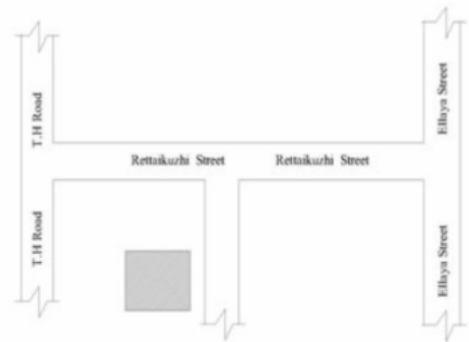

Google Map View

Polling Station Building Front View

Polling Station Front View

Cad View

Key MAP View

1	WQD2250009	பெயர் : கரண் தந்தையின் பெயர்: ரமேஷ் வீட்டு எண் : 1பீ-645 வயது : 25 பாலினம் : ஆண்	Photo is available
---	------------	---	--------------------