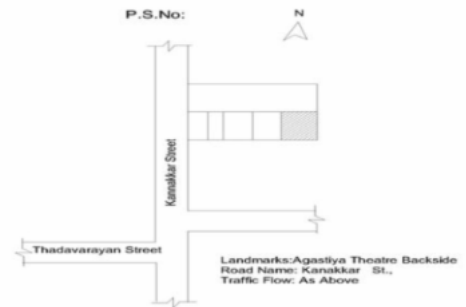

Key MAP View