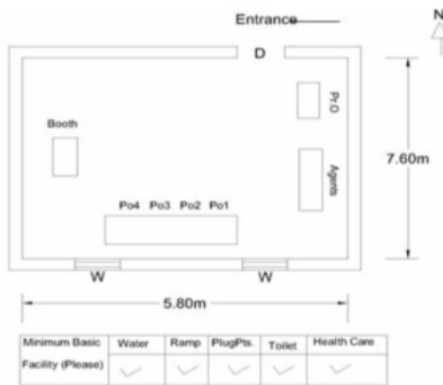

Google Map View

Polling Station Building Front View

Polling Station Front View

Cad View

Key MAP View

1 பெயர் : மீனராஜ் தந்தையின் பெயர்: காளியப்பன் வீட்டு எண் : 1/23 வயது : 70 பாலினம் : ஆண்	WQD2903383 Photo is available	2 பெயர் : சுரேந்திரன் மீ தந்தையின் பெயர்: மீனராஜ் வீட்டு எண் : 1/23 வயது : 35 பாலினம் : ஆண்	WQD2904696 Photo is available	3 பெயர் : கௌஷிகா கணவர் பெயர்: சுரேந்திரன் வீட்டு எண் : 1/23 வயது : 31 பாலினம் : பெண்	WQD2903391 Photo is available
4 பெயர் : திருப்பிராஜன் - தந்தையின் பெயர்: ராஜமாணிக்கம் - வீட்டு எண் : 2-22 வயது : 55 பாலினம் : ஆண்	FZG0913988 Photo is available	5 பெயர் : கௌரிபாய் கணவர் பெயர்: சிவகுமார் வீட்டு எண் : 2/22 வயது : 54 பாலினம் : பெண்	FZG3205754 Photo is available	6 பெயர் : சுப்பிரமணி தாயின் பெயர்: சாந்தி வீட்டு எண் : 2/22 வயது : 48 பாலினம் : ஆண்	WQD2874840 Photo is available
7 பெயர் : கண்மணி - கணவர் பெயர்: திருப்பிராஜன் - வீட்டு எண் : 2-22 வயது : 47 பாலினம் : பெண்	FZG1363357 Photo is available	8 பெயர் : சங்கர் - தந்தையின் பெயர்: நாகராஜ் - வீட்டு எண் : 2-22 வயது : 40 பாலினம் : ஆண்	FBT2491637 Photo is available	9 பெயர் : பபிதா கணவர் பெயர்: சுப்பிரமணி வீட்டு எண் : 2/22 வயது : 39 பாலினம் : பெண்	WQD2879120 Photo is available
10 பெயர் : மதுமதி கணவர் பெயர்: சங்கர் வீட்டு எண் : 2-22 வயது : 37 பாலினம் : பெண்	WQD2799112 Photo is available	11 பெயர் : ஸ்ரீ பிரியங்கா தந்தையின் பெயர்: சிவகுமார் வீட்டு எண் : 2/22 வயது : 29 பாலினம் : பெண்	RHI1094713 Photo is available	12 பெயர் : ஸ்ரீகா ரா சி தாயின் பெயர்: ஏ.ஸ.வீ.கௌரி பாய் வீட்டு எண் : 2/22 வயது : 24 பாலினம் : பெண்	RHI1747393 Photo is available
13 பெயர் : திரு சரண் தந்தையின் பெயர்: திருப்பதி ராஜன் வீட்டு எண் : 2-22 வயது : 21 பாலினம் : ஆண்	RHI1895416 Photo is available	14 பெயர் : ஜெயவர்தினி தந்தையின் பெயர்: சுப்பிரமணி வீட்டு எண் : 2/22 வயது : 19 பாலினம் : பெண்	WQD3054541 Photo is available	15 பெயர் : ரவீந்திரன் - தந்தையின் பெயர்: ரத்தினசாமி - வீட்டு எண் : 5 வயது : 72 பாலினம் : ஆண்	FBT2049534 Photo is available
16 பெயர் : விஜயலட்சுமி - கணவர் பெயர்: ரவீந்திரன் - வீட்டு எண் : 5 வயது : 66 பாலினம் : பெண்	FBT2049526 Photo is available	17 பெயர் : வெங்கடேஷ் - தந்தையின் பெயர்: ரவீந்திரன் - வீட்டு எண் : 5 வயது : 39 பாலினம் : ஆண்	FBT6087704 Photo is available	18 பெயர் : தீபா - கணவர் பெயர்: ராகேஷ் - வீட்டு எண் : 6 வயது : 42 பாலினம் : பெண்	WQD1087907 Photo is available
19 பெயர் : பத்மநாபன் - தந்தையின் பெயர்: வினாயகம் - வீட்டு எண் : 6-2 வயது : 79 பாலினம் : ஆண்	WQD2520609 Photo is available	20 பெயர் : விஜயலட்சுமி - கணவர் பெயர்: பத்மநாபன் - வீட்டு எண் : 6-2 வயது : 71 பாலினம் : பெண்	WQD2520617 Photo is available	21 பெயர் : சதிஷ்குமார் - தந்தையின் பெயர்: பத்மநாபன் - வீட்டு எண் : 6-2 வயது : 47 பாலினம் : ஆண்	WQD0199026 Photo is available
22 பெயர் : ஜெயலட்சுமி - கணவர் பெயர்: சதிஷ்குமார் - வீட்டு எண் : 6-2 வயது : 43 பாலினம் : பெண்	WQD0199034 Photo is available	23 பெயர் : சாருமதி தந்தையின் பெயர்: கேசவன் வீட்டு எண் : 6/20 வயது : 19 பாலினம் : பெண்	WQD3000726 Photo is available	24 பெயர் : அம்சாதேவி - கணவர் பெயர்: சுரேந்திரன் - வீட்டு எண் : 7 வயது : 62 பாலினம் : பெண்	FBT2049591 Photo is available
25 பெயர் : ஹரிகிருஷ்ணன் தந்தையின் பெயர்: பாலகிருஷ்ணன் வீட்டு எண் : 7 வயது : 52 பாலினம் : ஆண்	WQD2978120 Photo is available	# 26 பெயர் : விஜயகுமார் சு தந்தையின் பெயர்: சுரேந்திரன் வீட்டு எண் : 7 வயது : 44 பாலினம் : ஆண்	WQD2832764 Photo is available	27 பெயர் : சாதனா கணவர் பெயர்: விஜய் குமார் வீட்டு எண் : 7 வயது : 38 பாலினம் : பெண்	WQD2801645 Photo is available
28 பெயர் : சுகுணன் தந்தையின் பெயர்: ஜெயராமன் வீட்டு எண் : 7/1 வயது : 56 பாலினம் : ஆண்	WQD2207256 Photo is available	29 பெயர் : லக்ஷ்மி கணவர் பெயர்: சுகுணன் வீட்டு எண் : 7/1 வயது : 51 பாலினம் : பெண்	WQD2207363 Photo is available	30 பெயர் : நதியா தந்தையின் பெயர்: செல்வராஜ் வீட்டு எண் : 7/54 வயது : 37 பாலினம் : பெண்	RHI1266758 Photo is available