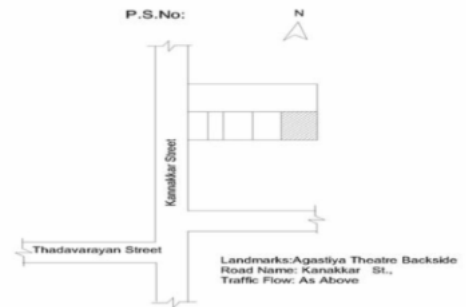

Key MAP View