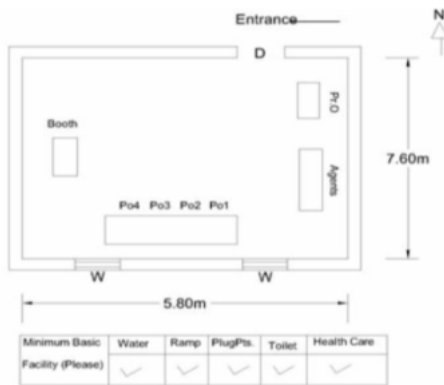

Google Map View

Polling Station Building Front View

Polling Station Front View

Cad View

Key MAP View

1 பெயர் : பழனி - தந்தையின் பெயர்: நாகப்பன் - வீட்டு எண் : 1 வயது : 51 பாலினம் : ஆண்	WQD1632645 Photo is available	2 பெயர் : பூநீராம் தந்தையின் பெயர்: ராஜசேகரன் வீட்டு எண் : 1 வயது : 41 பாலினம் : ஆண்	WQD2755254 Photo is available	3 பெயர் : ஜெயலக்ஷ்மி கணவர் பெயர்: பழனி வீட்டு எண் : 1/1 வயது : 45 பாலினம் : பெண்	WQD2110070 Photo is available
4 பெயர் : ராகேஷ் தந்தையின் பெயர்: பழனி வீட்டு எண் : 1/1 வயது : 27 பாலினம் : ஆண்	WQD2110120 Photo is available	5 பெயர் : செந்தில்குமார் - தந்தையின் பெயர்: ராமசந்திரன் - வீட்டு எண் : 3 வயது : 40 பாலினம் : ஆண்	WQD1850163 Photo is available	6 பெயர் : பொன்னையா - தந்தையின் பெயர்: நாகரத்தினம் - வீட்டு எண் : 3-1 வயது : 68 பாலினம் : ஆண்	WQD2525830 Photo is available
7 பெயர் : சாந்தி - கணவர் பெயர்: பொன்னையா - வீட்டு எண் : 3-1 வயது : 63 பாலினம் : பெண்	WQD2525848 Photo is available	8 பெயர் : முத்துலட்சுமி - கணவர் பெயர்: பொன்னையா - வீட்டு எண் : 3-1 வயது : 54 பாலினம் : பெண்	WQD2525855 Photo is available	9 பெயர் : சசிஇந்திரன் - தந்தையின் பெயர்: பொன்னையா - வீட்டு எண் : 3-1 வயது : 38 பாலினம் : ஆண்	FBT2913077 Photo is available
10 பெயர் : சமலதா - தந்தையின் பெயர்: பொன்னையா - வீட்டு எண் : 3-1 வயது : 37 பாலினம் : பெண்	FBT5984752 Photo is available	11 பெயர் : ஜானகி ராமன் தந்தையின் பெயர்: துரை வீட்டு எண் : 4 வயது : 43 பாலினம் : ஆண்	WQD2110088 Photo is available	12 பெயர் : தமிழ்செல்வி - கணவர் பெயர்: மாரியப்பன் - வீட்டு எண் : 4 வயது : 42 பாலினம் : பெண்	WQD1632587 Photo is available
13 பெயர் : நவீன் - தந்தையின் பெயர்: கிஷோர் - வீட்டு எண் : 4 வயது : 37 பாலினம் : ஆண்	WQD0122804 Photo is available	14 பெயர் : லலிதா ஜெ கணவர் பெயர்: ஜானகிராமன் டி வீட்டு எண் : 4 வயது : 35 பாலினம் : பெண்	WQD3043379 Photo is available	15 பெயர் : கிஷோர் தந்தையின் பெயர்: துரை சிங்கம் பெருமாள் வீட்டு எண் : 4/4 வயது : 63 பாலினம் : ஆண்	WQD2105724 Photo is available
16 பெயர் : வாசகம் - கணவர் பெயர்: துரைசிங்கம் - வீட்டு எண் : 4-8 வயது : 84 பாலினம் : பெண்	WQD2525863 Photo is available	17 பெயர் : சுந்தரி - கணவர் பெயர்: கிஷோர் - வீட்டு எண் : 4-8 வயது : 56 பாலினம் : பெண்	WQD2525871 Photo is available	18 பெயர் : திவ்யா - தந்தையின் பெயர்: கிஷோர் - வீட்டு எண் : 4-8 வயது : 38 பாலினம் : பெண்	FBT2912087 Photo is available
19 பெயர் : சுபாஷ் தந்தையின் பெயர்: செந்தில் குமார் வீட்டு எண் : 4/11 வயது : 21 பாலினம் : பெண்	WQD2934230 Photo is available	20 பெயர் : மோனலிஷா - கணவர் பெயர்: சார்லாசெல்வ குமார் - வீட்டு எண் : 5 வயது : 40 பாலினம் : பெண்	WQD0917666 Photo is available	21 பெயர் : ராஜ் - தந்தையின் பெயர்: ராஜன் - வீட்டு எண் : 5-1 வயது : 69 பாலினம் : ஆண்	WQD2525889 Photo is available
22 பெயர் : ஜேஸ்பின் - கணவர் பெயர்: ராஜ் - வீட்டு எண் : 5-1 வயது : 64 பாலினம் : பெண்	WQD2525897 Photo is available	23 பெயர் : சார்லஸ்செல்வகுமார் - தந்தையின் பெயர்: ராஜ் - வீட்டு எண் : 5-1 வயது : 43 பாலினம் : ஆண்	FBT1310499 Photo is available	24 பெயர் : சாரின்ஸ்டெல்லா - தந்தையின் பெயர்: ராஜ் - வீட்டு எண் : 5-1 வயது : 41 பாலினம் : பெண்	FBT1310507 Photo is available
25 பெயர் : சந்தோஷ் ச தந்தையின் பெயர்: சந்தனகுமார் வீட்டு எண் : 9/8 வயது : 20 பாலினம் : ஆண்	WQD2933596 Photo is available	26 பெயர் : அஜய் குமார் தந்தையின் பெயர்: ஜோதி முத்து வீட்டு எண் : 13/24 வயது : 27 பாலினம் : ஆண்	WQD2109874 Photo is available	27 பெயர் : கிதா - கணவர் பெயர்: சரவணபெருமாள் - வீட்டு எண் : 17-25 வயது : 29 பாலினம் : பெண்	WQD1632496 Photo is available
28 பெயர் : ஜாதிலக்ஷ்மி - கணவர் பெயர்: கணேசன் - வீட்டு எண் : 23 வயது : 51 பாலினம் : பெண்	WQD1632652 Photo is available	29 பெயர் : வர்ஷா கே தந்தையின் பெயர்: அசோக்குமார் வீட்டு எண் : 23/25,வரத ராஜ் வயது : 20 பாலினம் : பெண்	WQD2912863 Photo is available	30 பெயர் : ஹரிஷ் கார்த்திக் ர தந்தையின் பெயர்: டி ராமர் வீட்டு எண் : 34/6 வயது : 21 பாலினம் : ஆண்	WQD2934024 Photo is available