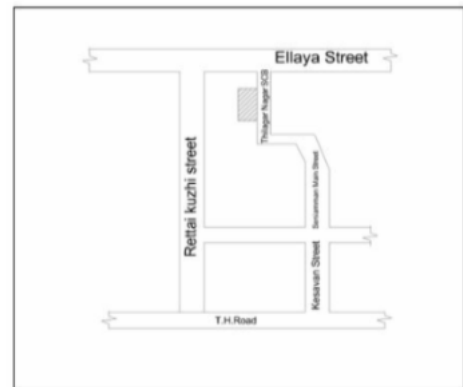

Google Map View

Polling Station Building Front View

Polling Station Front View

Cad View

Key MAP View

1 பெயர் : வீரப்பன் - தந்தையின் பெயர்: சதாசிவம் - வீட்டு எண் : 1 வயது : 59 பாலினம் : ஆண்	WQD0411546 Photo is available	2 பெயர் : பண்ணீர் செல்வம் - தந்தையின் பெயர்: வீரப்பன் - வீட்டு எண் : 1 வயது : 39 பாலினம் : ஆண்	WQD0411496 Photo is available	3 பெயர் : தேவராஜ் - தந்தையின் பெயர்: வீரப்பன் - வீட்டு எண் : 1 வயது : 35 பாலினம் : ஆண்	WQD0281618 Photo is available
4 பெயர் : விஷ்ணுப்பிரியா - கணவர் பெயர்: பன்னீர்செல்வம் - வீட்டு எண் : 1 வயது : 32 பாலினம் : பெண்	WQD1141951 Photo is available	5 பெயர் : அங்கம்மாள் தே கணவர் பெயர்: தேவராஜ் வீட்டு எண் : 1 வயது : 30 பாலினம் : பெண்	WQD1990852 Photo is available	6 பெயர் : பாலகிருஷ்ணன் - தந்தையின் பெயர்: சங்குன்னிநாயர் - வீட்டு எண் : 1-1 வயது : 67 பாலினம் : ஆண்	WQD2529014 Photo is available
7 பெயர் : தேவி - கணவர் பெயர்: பாலகிருஷ்ணன் - வீட்டு எண் : 1-1 வயது : 61 பாலினம் : பெண்	WQD2529022 Photo is available	8 பெயர் : புருஷோத்தமன் - தந்தையின் பெயர்: டில்லி பாபு - வீட்டு எண் : 1-1 வயது : 34 பாலினம் : ஆண்	WQD0672824 Photo is available	9 பெயர் : கெஜேந்தர் - தந்தையின் பெயர்: விஜயகுமார் - வீட்டு எண் : 2 வயது : 30 பாலினம் : ஆண்	WQD1402189 Photo is available
10 பெயர் : முனுசாமி - தந்தையின் பெயர்: கிருஷ்ணன் - வீட்டு எண் : 3 வயது : 58 பாலினம் : ஆண்	WQD0918995 Photo is available	11 பெயர் : தனலட்சுமி - கணவர் பெயர்: முனுசாமி - வீட்டு எண் : 3 வயது : 54 பாலினம் : பெண்	WQD0919274 Photo is available	12 பெயர் : குமார் - தந்தையின் பெயர்: மேகவண்ணன் - வீட்டு எண் : 3-2 வயது : 51 பாலினம் : ஆண்	WQD1753763 Photo is available
13 பெயர் : பிரபு - தந்தையின் பெயர்: பாண்டியன் - வீட்டு எண் : 3-2 வயது : 47 பாலினம் : ஆண்	WQD0199273 Photo is available	14 பெயர் : தேன்மொழி - தந்தையின் பெயர்: பிரபு - வீட்டு எண் : 3/2 வயது : 39 பாலினம் : பெண்	FBT2912285 Photo is available	15 பெயர் : தமிழரசன் தந்தையின் பெயர்: பிரபு வீட்டு எண் : 3-2 வயது : 29 பாலினம் : ஆண்	WQD1933365 Photo is available
16 பெயர் : மோகனா தந்தையின் பெயர்: பிரபு வீட்டு எண் : 3-2 வயது : 27 பாலினம் : பெண்	WQD1933324 Photo is available	17 பெயர் : சாந்தி - கணவர் பெயர்: மனோகரன் - வீட்டு எண் : 4 வயது : 52 பாலினம் : பெண்	WQD0123919 Photo is available	18 பெயர் : தினகரன் - தந்தையின் பெயர்: கர்ணன் - வீட்டு எண் : 4 வயது : 40 பாலினம் : ஆண்	WQD0123927 Photo is available
19 பெயர் : பிரகாஷ் - தந்தையின் பெயர்: பாலகிருஷ்ணன் - வீட்டு எண் : 4-1 வயது : 46 பாலினம் : ஆண்	WQD2529030 Photo is available	20 பெயர் : யுவராஜ் - தந்தையின் பெயர்: பாலகிருஷ்ணன் - வீட்டு எண் : 4-2 வயது : 54 பாலினம் : ஆண்	FBT1972603 Photo is available	21 பெயர் : மகாலட்சுமி கணவர் பெயர்: விமல் வீட்டு எண் : 4/7 வயது : 28 பாலினம் : பெண்	WQD2254480 Photo is available
22 பெயர் : சசிகுமார் - தந்தையின் பெயர்: நடேசன் - வீட்டு எண் : 5 வயது : 49 பாலினம் : ஆண்	WQD1467497 Photo is available	23 பெயர் : இளவரசன் - தந்தையின் பெயர்: ராஜகோபால் - வீட்டு எண் : 5-3 வயது : 38 பாலினம் : ஆண்	FBT2912095 Photo is available	24 பெயர் : நந்த குமார் தந்தையின் பெயர்: சசிகுமார் வீட்டு எண் : 5-9 வயது : 22 பாலினம் : ஆண்	WQD2813335 Photo is available
25 பெயர் : விஜய் தந்தையின் பெயர்: மாறன் வீட்டு எண் : 5/9 வயது : 21 பாலினம் : ஆண்	WQD2872919 Photo is available	26 பெயர் : கர்ணன் - தந்தையின் பெயர்: சித்ரம்பழம் - வீட்டு எண் : 6-11 வயது : 71 பாலினம் : ஆண்	WQD1792381 Photo is available	# 27 பெயர் : பார்த்திபன் க தந்தையின் பெயர்: கர்ணன் - வீட்டு எண் : 6-11 வயது : 41 பாலினம் : ஆண்	WQD1792399 Photo is available
28 பெயர் : வென்னிலா கணவர் பெயர்: தினேஷ் வீட்டு எண் : 6/11 வயது : 30 பாலினம் : பெண்	WQD2618346 Photo is available	29 பெயர் : அபிநாயா தந்தையின் பெயர்: கேசவன் வீட்டு எண் : 6/22 வயது : 21 பாலினம் : பெண்	WQD2878288 Photo is available	30 பெயர் : தினகரன் - தந்தையின் பெயர்: பன்னீர் செல்வம் - வீட்டு எண் : 7 வயது : 30 பாலினம் : ஆண்	WQD1369073 Photo is available