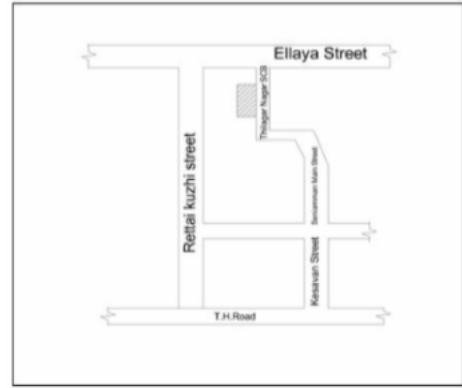

Cad View

Key MAP View