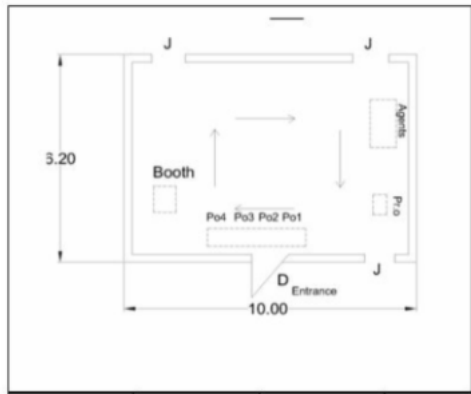

**Google Map View**

**Polling Station Building Front View**

**Polling Station Front View**

**Cad View**

**Key MAP View**

1 பெயர் : சுந்தரி - கணவர் பெயர்: கணேசன் - வீட்டு எண் : 3 வயது : 74 பாலினம் : பெண் Photo is available	WQD0920355	2 பெயர் : சீத்தல் கோட்டாரி நே தந்தையின் பெயர்: நேமிசந்த் கோத்தாரி வீட்டு எண் : 7/4, வயது : 20 பாலினம் : பெண் Photo is available	WQD3071750	3 பெயர் : தியாகராஜன் - தந்தையின் பெயர்: ராமகிருஷ்ணன் - வீட்டு எண் : 9 வயது : 66 பாலினம் : ஆண் Photo is available	WQD1634427
4 பெயர் : முருகேசன் - தந்தையின் பெயர்: மாணிக்கம் - வீட்டு எண் : 10/36 வயது : 50 பாலினம் : ஆண் Photo is available	FTJ7936586	5 பெயர் : மாலா - கணவர் பெயர்: நாகராஜ் - வீட்டு எண் : 31 வயது : 44 பாலினம் : பெண் Photo is available	WQD1259274	6 பெயர் : ரியா குப்தா தந்தையின் பெயர்: தீபக் குமார் வீட்டு எண் : 54/782-9 வயது : 32 பாலினம் : பெண் Photo is available	SHS2256246
7 பெயர் : அர்ச்சுனா தந்தையின் பெயர்: சேனியப்பன் வீட்டு எண் : 55-732 வயது : 32 பாலினம் : பெண் Photo is available	WQD2630572	8 பெயர் : லதா - கணவர் பெயர்: புஷ்பலிங்கம் - வீட்டு எண் : 75-2 வயது : 59 பாலினம் : பெண் Photo is available	WQD1259753	9 பெயர் : சங்கீத கணவர் பெயர்: மணிகண்டன் வீட்டு எண் : 82 வயது : 28 பாலினம் : பெண் Photo is available	WQD2108546
10 பெயர் : ரம்யா தந்தையின் பெயர்: வாசு வீட்டு எண் : 93/294 வயது : 26 பாலினம் : பெண் Photo is available	WQD2051621	11 பெயர் : ஆனந்தன் - தந்தையின் பெயர்: உமாபதி - வீட்டு எண் : 252/1 வயது : 47 பாலினம் : ஆண் Photo is available	RJE0545913	12 பெயர் : வித்யாசாகர் தந்தையின் பெயர்: ஆனந்தன் வீட்டு எண் : 252/1 வயது : 20 பாலினம் : ஆண் Photo is available	WQD2936151
13 பெயர் : பிரியா தர்ஷினி தந்தையின் பெயர்: மகேஸ்வரி வீட்டு எண் : 265/2 வயது : 27 பாலினம் : பெண் Photo is available	WQD2108496	# 14 பெயர் : வைஷ்ணவி சேகர் தந்தையின் பெயர்: சேகர் வீட்டு எண் : 265/815 வயது : 26 பாலினம் : பெண் Photo is available	WQD2108090	15 பெயர் : ராஜசேகரன் - தந்தையின் பெயர்: ஜக்கையா - வீட்டு எண் : 269 வயது : 57 பாலினம் : ஆண் Photo is available	WQD2530145
16 பெயர் : லீலாவதி - கணவர் பெயர்: ராஜசேகரன் - வீட்டு எண் : 269 வயது : 54 பாலினம் : பெண் Photo is available	WQD0199422	17 பெயர் : பத்மபிரியா - தந்தையின் பெயர்: ராஜசேகரன் - வீட்டு எண் : 269 வயது : 31 பாலினம் : பெண் Photo is available	WQD1089820	18 பெயர் : தனபிரியா - தந்தையின் பெயர்: ராஜசேகரன் - வீட்டு எண் : 269 வயது : 30 பாலினம் : பெண் Photo is available	WQD1259605
19 பெயர் : மகோஷ் வரன் தந்தையின் பெயர்: ராஜசேகரன் வீட்டு எண் : 269/1-835 வயது : 27 பாலினம் : ஆண் Photo is available	WQD1934835	20 பெயர் : உமாசுந்தரி கணவர் பெயர்: ரிஷிகேஷ்வரலூர் வீட்டு எண் : 270 வயது : 66 பாலினம் : பெண் Photo is available	WQD2886869	21 பெயர் : செல்வராஜ் தந்தையின் பெயர்: ஸ்ரீபத் வீட்டு எண் : 272/3-831 வயது : 81 பாலினம் : ஆண் Photo is available	WQD2253318
22 பெயர் : பாஸ்கரமுரளி தந்தையின் பெயர்: செல்வராஜ் வீட்டு எண் : 272/3-831 வயது : 51 பாலினம் : ஆண் Photo is available	WQD2253185	23 பெயர் : விஜயலட்சுமி கணவர் பெயர்: பாஸ்கரமுரளி வீட்டு எண் : 272/3-831 வயது : 48 பாலினம் : பெண் Photo is available	WQD2253136	24 பெயர் : நாகபூர் - தந்தையின் பெயர்: கிரிசங்கர் - வீட்டு எண் : 281-11 வயது : 32 பாலினம் : பெண் Photo is available	WQD1633874
25 பெயர் : பிரவீன் - தந்தையின் பெயர்: கிரிசங்கர் - வீட்டு எண் : 281-11 வயது : 29 பாலினம் : ஆண் Photo is available	WQD1633957	26 பெயர் : ரகு ராமன் பெ தந்தையின் பெயர்: ரங்கநாதன் பெ வீட்டு எண் : 281/24 வயது : 55 பாலினம் : ஆண் Photo is available	WQD3085800	27 பெயர் : மௌனிகா கணவர் பெயர்: சாய்கிரண் வீட்டு எண் : 281/873 வயது : 32 பாலினம் : பெண் Photo is available	WQD2642577
28 பெயர் : டென்வர் அன்ஜேலோ எமேட் தந்தையின் பெயர்: ஜூட் ரசீல் எமேட் வீட்டு எண் : 281-873 வயது : 22 பாலினம் : ஆண் Photo is available	WQD2886786	29 பெயர் : பார்த்தசாரதி - தந்தையின் பெயர்: பாலசுப்பிரமணி - வீட்டு எண் : 282 வயது : 33 பாலினம் : ஆண் Photo is available	WQD1132067	30 பெயர் : துர்கா கணவர் பெயர்: சரவணன் வீட்டு எண் : 282/875 வயது : 43 பாலினம் : பெண் Photo is available	WQD2719334