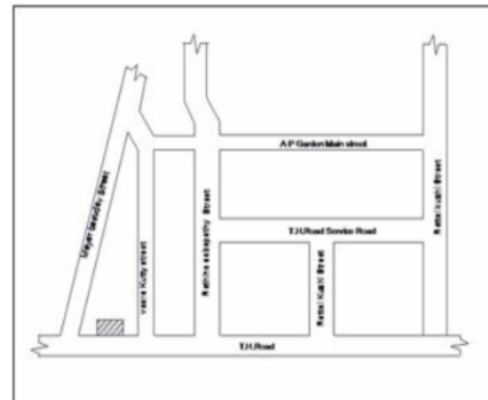

Key MAP View