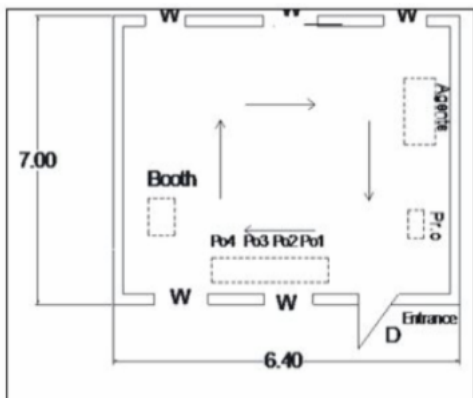

Google Map View

Polling Station Building Front View

Polling Station Front View

Cad View

Key MAP View

1	FBT0717876	பெயர் : தமிழரசி ஆனந்தகணேஷ் - கணவர் பெயர்: ஆனந்தகணேஷ் - வீட்டு எண் : 3/9 வயது : 43 பாலினம் : பெண்	Photo is available	2	WQD2976082	பெயர் : அந்தோணிதாஸ் செ தந்தையின் பெயர்: செல்வராஜ் வீட்டு எண் : 3-எ வயது : 81 பாலினம் : ஆண்	Photo is available	3	WQD2976017	பெயர் : ஜெயராணி கணவர் பெயர்: அந்தோணிதாஸ் செ வீட்டு எண் : 3-எ வயது : 74 பாலினம் : பெண்	Photo is available
4	WQD1095090	பெயர் : பால்ராஜ் - தந்தையின் பெயர்: ராமச்சந்திரன் - வீட்டு எண் : 6A வயது : 37 பாலினம் : ஆண்	Photo is available	5	WQD1095082	பெயர் : ரமாவிரபா - கணவர் பெயர்: வெங்கடேசன் - வீட்டு எண் : 6A வயது : 35 பாலினம் : பெண்	Photo is available	6	WQD0385039	பெயர் : செல்வம் - தந்தையின் பெயர்: பொன்னுசாமி - வீட்டு எண் : 7 வயது : 62 பாலினம் : ஆண்	Photo is available
7	WQD0384107	பெயர் : ஜெயா - கணவர் பெயர்: செல்வம் - வீட்டு எண் : 7 வயது : 55 பாலினம் : பெண்	Photo is available	8	WQD1095181	பெயர் : காயத்ரி - தந்தையின் பெயர்: செல்வம் - வீட்டு எண் : 7 வயது : 33 பாலினம் : பெண்	Photo is available	9	WQD1470517	பெயர் : பூஜா - தந்தையின் பெயர்: செல்வம் - வீட்டு எண் : 7 வயது : 29 பாலினம் : பெண்	Photo is available
10	WQD1239524	பெயர் : மகாலக்ஷ்மி - கணவர் பெயர்: மணிகண்டன் - வீட்டு எண் : 9 வயது : 37 பாலினம் : பெண்	Photo is available	11	WQD2555001	பெயர் : கோதண்டராஜ் - தந்தையின் பெயர்: பழனிச்சாமி - வீட்டு எண் : 9-1 வயது : 77 பாலினம் : ஆண்	Photo is available	12	FBT2124766	பெயர் : சீனித்தாய் - கணவர் பெயர்: கோதண்டராஜ் - வீட்டு எண் : 9-1 வயது : 67 பாலினம் : பெண்	Photo is available
13	FBT3701265	பெயர் : மணிகண்டன் - தந்தையின் பெயர்: கோதண்டராஜ் - வீட்டு எண் : 9-1 வயது : 42 பாலினம் : ஆண்	Photo is available	14	WQD2555019	பெயர் : ஜெயசீலன் - தந்தையின் பெயர்: பழனிச்சாமி - வீட்டு எண் : 9-2 வயது : 73 பாலினம் : ஆண்	Photo is available	15	WQD0248567	பெயர் : தேன்மொழி - கணவர் பெயர்: ஜெயசீலன் - வீட்டு எண் : 9-2 வயது : 64 பாலினம் : பெண்	Photo is available
16	FBT2948057	பெயர் : ராஜசேகர் - தந்தையின் பெயர்: பழனிசாமி - வீட்டு எண் : 9-3 வயது : 74 பாலினம் : ஆண்	Photo is available	17	FBT2124246	பெயர் : ஆனந்தகணேஷ் - தந்தையின் பெயர்: ராஜசேகர் - வீட்டு எண் : 9-3 வயது : 48 பாலினம் : ஆண்	Photo is available	18	WQD2589406	பெயர் : கவிதா - தந்தையின் பெயர்: அப்பாதுரை வீட்டு எண் : 9-3-3 வயது : 44 பாலினம் : பெண்	Photo is available
19	WQD0384750	பெயர் : சகுந்தலா - கணவர் பெயர்: ரங்கநாதன் - வீட்டு எண் : 11 வயது : 76 பாலினம் : பெண்	Photo is available	20	WQD0384446	பெயர் : கவிபிரியா - தந்தையின் பெயர்: நடராஜன் - வீட்டு எண் : 11 வயது : 37 பாலினம் : பெண்	Photo is available	21	WQD2555027	பெயர் : பழனி - தந்தையின் பெயர்: கண்ணப்பமுதலியார் - வீட்டு எண் : 11-1 வயது : 74 பாலினம் : ஆண்	Photo is available
22	FBT2127165	பெயர் : ஜெயலட்சுமி - கணவர் பெயர்: பழனி - வீட்டு எண் : 11-1 வயது : 69 பாலினம் : பெண்	Photo is available	23	FBT2947463	பெயர் : ஆனந்தகுமார் - தந்தையின் பெயர்: பழனி - வீட்டு எண் : 11-1 வயது : 49 பாலினம் : ஆண்	Photo is available	24	WQD2555035	பெயர் : கலையரசி - கணவர் பெயர்: ராமலிங்கமஜேதி - வீட்டு எண் : 11-2 வயது : 68 பாலினம் : பெண்	Photo is available
25	FBT2127249	பெயர் : பாலமுருகன் - தந்தையின் பெயர்: ராமலிங்கமஜேதி - வீட்டு எண் : 11-2 வயது : 44 பாலினம் : ஆண்	Photo is available	26	FBT1486935	பெயர் : ஞானமுருகன் - தந்தையின் பெயர்: ராமலிங்கமஜேதி - வீட்டு எண் : 11-2 வயது : 41 பாலினம் : ஆண்	Photo is available	27	WQD2555043	பெயர் : ஆறுமுகம் - தந்தையின் பெயர்: கண்ணப்பமுதலியார் - வீட்டு எண் : 11-3 வயது : 71 பாலினம் : ஆண்	Photo is available
28	FBT2127181	பெயர் : விஜயா - கணவர் பெயர்: ஆறுமுகம் - வீட்டு எண் : 11-3 வயது : 61 பாலினம் : பெண்	Photo is available	29	FBT3699592	பெயர் : ஜானகிராமன் - தந்தையின் பெயர்: ஆறுமுகம் - வீட்டு எண் : 11-3 வயது : 42 பாலினம் : ஆண்	Photo is available	30	FBT2127199	பெயர் : சாந்தி - கணவர் பெயர்: நடராஜன் - வீட்டு எண் : 11-4 வயது : 57 பாலினம் : பெண்	Photo is available