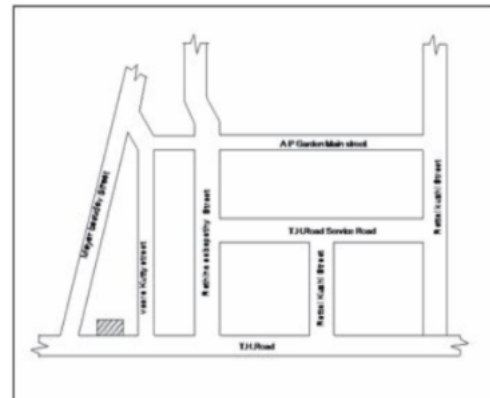

Cad View

Key MAP View