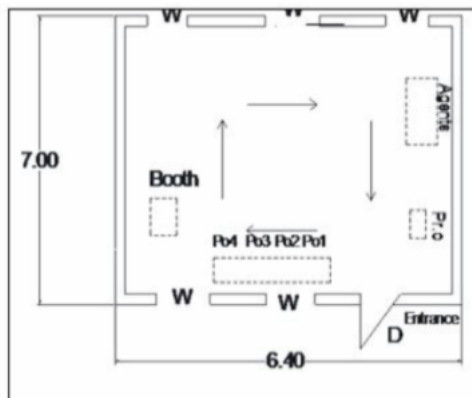

Google Map View

Polling Station Building Front View

Polling Station Front View

Cad View

Key MAP View

1 பெயர் : செல்வம் - தந்தையின் பெயர்: ஏகாம்பரம் - வீட்டு எண் : 1 வயது : 57 பாலினம் : ஆண் Photo is available	WQD0134486	2 பெயர் : அஞ்சலாட்சி - கணவர் பெயர்: செல்வம் - வீட்டு எண் : 1 வயது : 49 பாலினம் : பெண் Photo is available	WQD0134494	3 பெயர் : லக்ஷ்மணன் தந்தையின் பெயர்: ஸ்ரீனிவாசன் வீட்டு எண் : 1/7 வயது : 21 பாலினம் : ஆண் Photo is available	WQD2933588
4 பெயர் : சதாசிவம் தந்தையின் பெயர்: சந்திரசேகர் வீட்டு எண் : 1-18 வயது : 42 பாலினம் : ஆண் Photo is available	WQD1977305	5 பெயர் : தினேஷ் - தந்தையின் பெயர்: செல்வம் - வீட்டு எண் : 1-18 வயது : 28 பாலினம் : ஆண் Photo is available	WQD1641448	6 பெயர் : கௌரி - கணவர் பெயர்: செல்வராஜ் - வீட்டு எண் : 1-18-1 வயது : 28 பாலினம் : பெண் Photo is available	WQD1809367
7 பெயர் : செல்வி - கணவர் பெயர்: மணிகண்டன் - வீட்டு எண் : 1-26 வயது : 43 பாலினம் : பெண் Photo is available	WQD1852326	8 பெயர் : நந்தினி தந்தையின் பெயர்: செல்வம் வீட்டு எண் : 1/18, 5-வது தெரு வயது : 30 பாலினம் : பெண் Photo is available	WQD2589919	9 பெயர் : அமுல் - தந்தையின் பெயர்: சாரங்கபாணி - வீட்டு எண் : 2 வயது : 55 பாலினம் : பெண் Photo is available	WQD2762672
10 பெயர் : குமரவேல் - தந்தையின் பெயர்: வேலாயுதம் - வீட்டு எண் : 2 வயது : 38 பாலினம் : ஆண் Photo is available	WQD0385716	11 பெயர் : ஜோதி - தந்தையின் பெயர்: வரதன் - வீட்டு எண் : 2 வயது : 36 பாலினம் : ஆண் Photo is available	WQD0934539	12 பெயர் : நித்தியா - கணவர் பெயர்: ஜோதி - வீட்டு எண் : 2 வயது : 32 பாலினம் : பெண் Photo is available	WQD0934257
13 பெயர் : சுரேஷ் - தந்தையின் பெயர்: துரைராஜ் - வீட்டு எண் : 2-7 வயது : 48 பாலினம் : ஆண் Photo is available	WQD1852300	14 பெயர் : வேலாயுதம் - தந்தையின் பெயர்: சங்கபாணி - வீட்டு எண் : 2/16 வயது : 63 பாலினம் : ஆண் Photo is available	FBT1311851	15 பெயர் : செந்தில் குமார் இதரர் பெயர்: சத்யா வீட்டு எண் : 2/16 வயது : 47 பாலினம் : ஆண் Photo is available	WQD2216240
16 பெயர் : சத்யா ரா கணவர் பெயர்: செந்தில் குமார் வீட்டு எண் : 2/16 வயது : 38 பாலினம் : பெண் Photo is available	WQD2216224	17 பெயர் : தயாளன் - தந்தையின் பெயர்: வேணுகோபால் - வீட்டு எண் : 3 வயது : 69 பாலினம் : ஆண் Photo is available	WQD0998245	18 பெயர் : எழிலரசி - கணவர் பெயர்: தயாளன் - வீட்டு எண் : 3 வயது : 62 பாலினம் : பெண் Photo is available	WQD0998252
19 பெயர் : சரண்யா - தந்தையின் பெயர்: தயாளன் - வீட்டு எண் : 3 வயது : 37 பாலினம் : பெண் Photo is available	WQD0998278	20 பெயர் : கங்கம்மா - கணவர் பெயர்: சம்பந்தம் - வீட்டு எண் : 3-A/8 T K GARDEN வயது : 58 பாலினம் : பெண் Photo is available	WQD0430645	21 பெயர் : மேரி கணவர் பெயர்: பாக்கியராஜ் வீட்டு எண் : 4 வயது : 40 பாலினம் : பெண் Photo is available	WQD2998789
22 பெயர் : தேவராஜ் - தந்தையின் பெயர்: செல்வம் - வீட்டு எண் : 4 வயது : 39 பாலினம் : ஆண் Photo is available	FBT2952836	23 பெயர் : யுவராஜ் - தந்தையின் பெயர்: மகேந்திரன் - வீட்டு எண் : 4 வயது : 31 பாலினம் : ஆண் Photo is available	WQD1373158	24 பெயர் : ஜெயசுதா கணவர் பெயர்: கணேசன் வீட்டு எண் : 4/1 வயது : 52 பாலினம் : பெண் Photo is available	WQD2252500
25 பெயர் : வினோத் தந்தையின் பெயர்: பார்த்தசாரதி வீட்டு எண் : 4-1 வயது : 36 பாலினம் : ஆண் Photo is available	WQD2887255	26 பெயர் : வினிதா கணவர் பெயர்: வினோத் வீட்டு எண் : 4-1 வயது : 30 பாலினம் : பெண் Photo is available	WQD2887248	27 பெயர் : வெங்கட்ராமன் - தந்தையின் பெயர்: குணாளன் - வீட்டு எண் : 4-2 வயது : 34 பாலினம் : ஆண் Photo is available	WQD0260661
28 பெயர் : சுகன்யா கணவர் பெயர்: வெங்கட்ராமன் வீட்டு எண் : 4/2 வயது : 31 பாலினம் : பெண் Photo is available	WQD2860666	29 பெயர் : வனஜா - கணவர் பெயர்: சங்கர் - வீட்டு எண் : 5 வயது : 54 பாலினம் : பெண் Photo is available	WQD2561876	30 பெயர் : செல்வராஜ் - தந்தையின் பெயர்: மகேந்திரன் - வீட்டு எண் : 5 வயது : 32 பாலினம் : ஆண் Photo is available	WQD1118058