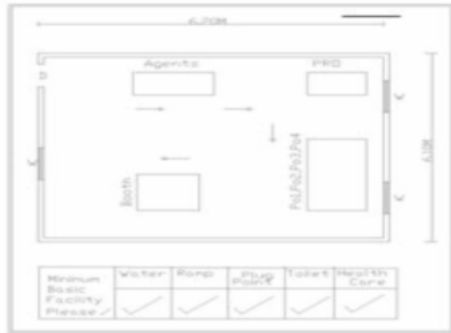

Google Map View

Polling Station Building Front View

Polling Station Front View

Cad View

Key MAP View

1 பெயர் : ஜெயா - கணவர் பெயர்: பூபதி - வீட்டு எண் : 1 வயது : 74 பாலினம் : பெண் Photo is available	WQD1233170	2 பெயர் : சேகர் - தந்தையின் பெயர்: பூபதி - வீட்டு எண் : 1 வயது : 54 பாலினம் : ஆண் Photo is available	WQD1233162	3 பெயர் : அனீதா - கணவர் பெயர்: சேகர் - வீட்டு எண் : 1 வயது : 42 பாலினம் : பெண் Photo is available	WQD1233154
4 பெயர் : பிரபு - தந்தையின் பெயர்: சேகர் - வீட்டு எண் : 1 வயது : 41 பாலினம் : ஆண் Photo is available	WQD0772137	5 பெயர் : மணி - தந்தையின் பெயர்: முனுசாமி - வீட்டு எண் : 1 வயது : 33 பாலினம் : ஆண் Photo is available	WQD0772350	6 பெயர் : பவானி - கணவர் பெயர்: பிரபு - வீட்டு எண் : 1 வயது : 33 பாலினம் : பெண் Photo is available	WQD0772095
7 பெயர் : செளந்தரபாண்டியன் - தந்தையின் பெயர்: காளியப்பன் - வீட்டு எண் : 1-1 வயது : 71 பாலினம் : ஆண் Photo is available	WQD2562205	8 பெயர் : வளர்மதி - கணவர் பெயர்: செளந்தரபாண்டியன் - வீட்டு எண் : 1-1 வயது : 59 பாலினம் : பெண் Photo is available	WQD2562213	# 9 பெயர் : வடிவேல் வீ தந்தையின் பெயர்: வீரமுத்து வீட்டு எண் : 1-1 வயது : 43 பாலினம் : ஆண் Photo is available	FBT3116217
10 பெயர் : ரோவரித் தந்தையின் பெயர்: ரமேஷ் வீட்டு எண் : 1/1/44 வயது : 23 பாலினம் : ஆண் Photo is available	WQD2752640	11 பெயர் : யுவராஜ் தந்தையின் பெயர்: முருகன் வீட்டு எண் : 1-3- புது40 வயது : 41 பாலினம் : ஆண் Photo is available	WQD2249985	12 பெயர் : ராஜசேகர் தந்தையின் பெயர்: முருகன் வீட்டு எண் : 1-3- ந்யூ40 வயது : 37 பாலினம் : ஆண் Photo is available	WQD2249845
13 பெயர் : பங்கஜம் கணவர் பெயர்: கங்காதரன் வீட்டு எண் : 1/18 வயது : 65 பாலினம் : பெண் Photo is available	WQD2921435	14 பெயர் : சைலஜா - கணவர் பெயர்: வடிவேல் - வீட்டு எண் : 1-18 வயது : 39 பாலினம் : பெண் Photo is available	WQD0138628	15 பெயர் : சங்கீதா தந்தையின் பெயர்: சேகர் வீட்டு எண் : 1-18 வயது : 23 பாலினம் : பெண் Photo is available	WQD2739431
16 பெயர் : ரா மனோஜ் தந்தையின் பெயர்: ராஜ் வீட்டு எண் : 1/18 வயது : 20 பாலினம் : ஆண் Photo is available	WQD2969996	17 பெயர் : ரவி தந்தையின் பெயர்: சங்கர் வீட்டு எண் : .1/18 வயது : 20 பாலினம் : ஆண் Photo is available	WQD3016599	18 பெயர் : மோனிஷ் தந்தையின் பெயர்: பார்த்தசாரதி வீட்டு எண் : 1/18 வயது : 19 பாலினம் : ஆண் Photo is available	WQD3055357
19 பெயர் : பூங்காந்த தந்தையின் பெயர்: ரமேஷ் வீட்டு எண் : 1-44 வயது : 25 பாலினம் : ஆண் Photo is available	WQD2245140	20 பெயர் : லட்சுமி - கணவர் பெயர்: பெருமாள் - வீட்டு எண் : 1A வயது : 64 பாலினம் : பெண் Photo is available	WQD1232982	21 பெயர் : பெருமாள் - தந்தையின் பெயர்: செல்வராஜ் - வீட்டு எண் : 1a-38 வயது : 68 பாலினம் : ஆண் Photo is available	WQD0770537
22 பெயர் : ருக்மானந்தன் - தந்தையின் பெயர்: ரத்திகவேல் - வீட்டு எண் : 2 வயது : 53 பாலினம் : ஆண் Photo is available	WQD0772376	23 பெயர் : ரமேஷ் - தந்தையின் பெயர்: வெங்கடேசன் - வீட்டு எண் : 2 வயது : 44 பாலினம் : ஆண் Photo is available	FBT3698172	24 பெயர் : தமிழரசி - கணவர் பெயர்: ருக்மானந்தன் - வீட்டு எண் : 2 வயது : 42 பாலினம் : பெண் Photo is available	WQD0772103
25 பெயர் : மகேஷ் - தந்தையின் பெயர்: சடையாண்டி - வீட்டு எண் : 2 வயது : 30 பாலினம் : ஆண் Photo is available	WQD1373208	26 பெயர் : பார்த்தசாரதி - தந்தையின் பெயர்: தேவன் - வீட்டு எண் : 2-2 வயது : 49 பாலினம் : ஆண் Photo is available	FBT3885738	27 பெயர் : சாமுண்டீஸ்வரி - கணவர் பெயர்: பார்த்தசாரதி - வீட்டு எண் : 2-2 வயது : 45 பாலினம் : பெண் Photo is available	FBT3885696
28 பெயர் : லோக்யா - தாயின் பெயர்: கோவிந்தம்மாள் - வீட்டு எண் : 2-14 வயது : 77 பாலினம் : ஆண் Photo is available	WQD0581702	29 பெயர் : அங்கம்மாள் - கணவர் பெயர்: லோக்யா - வீட்டு எண் : 2-14 வயது : 65 பாலினம் : பெண் Photo is available	WQD0581421	30 பெயர் : கருணாநிதி தாயின் பெயர்: செல்லம்மா வீட்டு எண் : 2/14 வயது : 59 பாலினம் : ஆண் Photo is available	WQD2102838