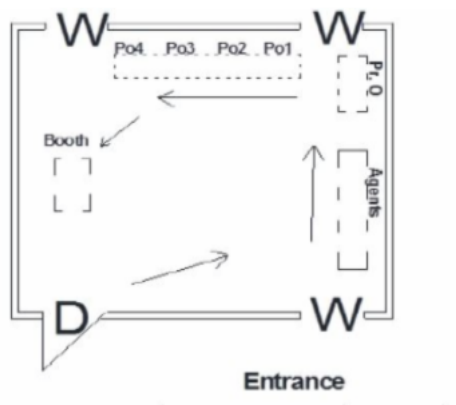

Google Map View

Polling Station Building Front View

Polling Station Front View

Cad View

Key MAP View

1 பெயர் : ராதம்மாள் - கணவர் பெயர்: லட்சுமிநாராயணன் - வீட்டு எண் : 1-1 வயது : 74 பாலினம் : பெண் Photo is available	FBT3077773	2 பெயர் : ஈஸ்வரய்யா - தந்தையின் பெயர்: செங்கல்வராயன் - வீட்டு எண் : 1-1 வயது : 64 பாலினம் : ஆண் Photo is available	WQD1852904	3 பெயர் : சுரேஷ் - தந்தையின் பெயர்: வெங்கடேசன் - வீட்டு எண் : 1-1 வயது : 59 பாலினம் : ஆண் Photo is available	FBT3080371
4 பெயர் : பவானி - கணவர் பெயர்: உதயசூரியன் - வீட்டு எண் : 1-1 வயது : 57 பாலினம் : பெண் Photo is available	FBT3074564	5 பெயர் : ரஜினி - தந்தையின் பெயர்: லட்சுமிநாராயணன் - வீட்டு எண் : 1-1 வயது : 51 பாலினம் : பெண் Photo is available	FBT3077765	6 பெயர் : புஷ்பலதா - கணவர் பெயர்: ஈஸ்வரய்யா - வீட்டு எண் : 1-1 வயது : 47 பாலினம் : பெண் Photo is available	WQD1852847
7 பெயர் : சாதிகா ஸ்ரீ தந்தையின் பெயர்: சுரேஷ் வீட்டு எண் : 1/1 வயது : 23 பாலினம் : பெண் Photo is available	WQD2697324	8 பெயர் : ஷ்ரீவத்ஸந் கே ஸ் தந்தையின் பெயர்: சுரேஷ் கே வீட்டு எண் : 1/1 வயது : 20 பாலினம் : ஆண் Photo is available	WQD2963122	9 பெயர் : சுப்பம்மாள் - தந்தையின் பெயர்: மஸ்தான் - வீட்டு எண் : 1A-1 வயது : 64 பாலினம் : பெண் Photo is available	WQD2567386
10 பெயர் : விஜயா - கணவர் பெயர்: எல்லப்பன் - வீட்டு எண் : 1A-2 வயது : 58 பாலினம் : பெண் Photo is available	FBT6256580	11 பெயர் : வீரா - தந்தையின் பெயர்: எல்லப்பன் - வீட்டு எண் : 1A-2 வயது : 40 பாலினம் : ஆண் Photo is available	FBT3075215	12 பெயர் : விஜயலட்சுமி மு தந்தையின் பெயர்: முருகவேல் வீட்டு எண் : 2/2 வயது : 37 பாலினம் : பெண் Photo is available	WQD3012135
13 பெயர் : அஜீத் குமார் தந்தையின் பெயர்: சேகர் வீட்டு எண் : 2/2 வயது : 27 பாலினம் : ஆண் Photo is available	WQD2876126	S 14 பெயர் : அருண் சுகிர்தர் தந்தையின் பெயர்: ஜோசப் நவராஜ் வீட்டு எண் : 2/5 வயது : 26 பாலினம் : பெண் Photo is available	WQD2842326	S 15 பெயர் : பிளஸ்சி ஜெபிந்தா தந்தையின் பெயர்: ஜோசப் நவராஜ் வீட்டு எண் : 2/5 வயது : 21 பாலினம் : பெண் Photo is available	WQD2838761
16 பெயர் : ஞானாம்பாள் - தாயின் பெயர்: சீனிவாசன் - வீட்டு எண் : 2-6 வயது : 91 பாலினம் : பெண் Photo is available	WQD2567402	17 பெயர் : சீனிவாசன் - தந்தையின் பெயர்: பாலசுப்பிரமணி - வீட்டு எண் : 2-6 வயது : 60 பாலினம் : ஆண் Photo is available	WQD2567410	18 பெயர் : சுகுமாரி - கணவர் பெயர்: சீனிவாசன் - வீட்டு எண் : 2-6 வயது : 46 பாலினம் : பெண் Photo is available	FBT1473727
19 பெயர் : பிரதீஷ் குமார் தந்தையின் பெயர்: சீனிவாசன் வீட்டு எண் : 2/27 வயது : 26 பாலினம் : ஆண் Photo is available	WQD2021863	20 பெயர் : ராணி - கணவர் பெயர்: சோமசுந்தரம் - வீட்டு எண் : 3 வயது : 60 பாலினம் : பெண் Photo is available	WQD1373745	21 பெயர் : கமலேஷ் - தந்தையின் பெயர்: தமிழ்செல்வன் - வீட்டு எண் : 3 வயது : 29 பாலினம் : ஆண் Photo is available	WQD1472745
22 பெயர் : கீர்த்தனா தந்தையின் பெயர்: கிருஷ்ணா மூர்த்தி வீட்டு எண் : 3-1 வயது : 26 பாலினம் : பெண் Photo is available	WQD2240083	23 பெயர் : செந்தில் குமார் இதரர் பெயர்: தனலட்சுமி வீட்டு எண் : 3-4 வயது : 52 பாலினம் : ஆண் Photo is available	WQD2240174	24 பெயர் : மங்கையர்கரசி - தந்தையின் பெயர்: சத்தியா - வீட்டு எண் : 4 வயது : 49 பாலினம் : பெண் Photo is available	WQD1643550
25 பெயர் : சிவா - தந்தையின் பெயர்: ஏழுமலை - வீட்டு எண் : 4 வயது : 39 பாலினம் : ஆண் Photo is available	WQD1227735	26 பெயர் : பிச்சை அம்மாள் கணவர் பெயர்: மருதமுத்து வீட்டு எண் : 4-2 வயது : 49 பாலினம் : பெண் Photo is available	WQD2801025	27 பெயர் : மருத முத்து தந்தையின் பெயர்: கருப்பு அண்ணன் வீட்டு எண் : 4-2 வயது : 49 பாலினம் : ஆண் Photo is available	WQD2801132
28 பெயர் : ராமன் தந்தையின் பெயர்: சோலை மணி வீட்டு எண் : 4-2 வயது : 28 பாலினம் : ஆண் Photo is available	WQD2240158	29 பெயர் : சத்திய ஜோதி தந்தையின் பெயர்: மருதா முத்து வீட்டு எண் : 4-2 வயது : 27 பாலினம் : பெண் Photo is available	WQD2801199	30 பெயர் : புகழேந்தி தந்தையின் பெயர்: மருத முத்து வீட்டு எண் : 4-2 வயது : 24 பாலினம் : ஆண் Photo is available	WQD2801108