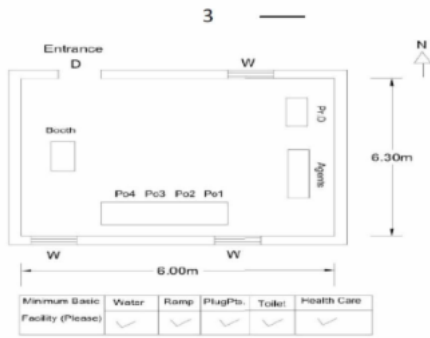

Google Map View

Polling Station Building Front View

Polling Station Front View

Cad View

Key MAP View

1 பெயர் : வேதகிரி தந்தையின் பெயர்: ராமசந்திரன் வீட்டு எண் : 1 வயது : 76 பாலினம் : ஆண் Photo is available	WQD2786267	2 பெயர் : மகேந்திரன் - தந்தையின் பெயர்: மாரிமுத்து - வீட்டு எண் : 1 வயது : 45 பாலினம் : ஆண் Photo is available	WQD0774067	3 பெயர் : கௌரி - கணவர் பெயர்: வடிவேலன் - வீட்டு எண் : 1 வயது : 35 பாலினம் : பெண் Photo is available	WQD0774059
4 பெயர் : நவீன்குமார் - தந்தையின் பெயர்: காளி - வீட்டு எண் : 1 வயது : 33 பாலினம் : ஆண் Photo is available	WQD0774075	5 பெயர் : சதின்குமார் - தந்தையின் பெயர்: வேதகிரி - வீட்டு எண் : 1 வயது : 30 பாலினம் : ஆண் Photo is available	WQD1100544	6 பெயர் : ராஜி - தந்தையின் பெயர்: துலக்கானம் - வீட்டு எண் : 10 வயது : 44 பாலினம் : ஆண் Photo is available	WQD1216977
7 பெயர் : கரீமா - கணவர் பெயர்: மஸ்தான் - வீட்டு எண் : 10-7 வயது : 46 பாலினம் : பெண் Photo is available	WQD0944975	8 பெயர் : முனியம்மாள் - தந்தையின் பெயர்: ராமசாமி - வீட்டு எண் : 11-2 வயது : 84 பாலினம் : பெண் Photo is available	WQD2587483	9 பெயர் : சமதி - கணவர் பெயர்: பாஸ்கர் - வீட்டு எண் : 12-1 வயது : 41 பாலினம் : பெண் Photo is available	FBT3267069
10 பெயர் : பவாணி - கணவர் பெயர்: தனகுமார் - வீட்டு எண் : 15 வயது : 38 பாலினம் : பெண் Photo is available	WQD0679902	11 பெயர் : துளசி - தந்தையின் பெயர்: நடேசன் - வீட்டு எண் : 15-1 வயது : 42 பாலினம் : பெண் Photo is available	WQD2587491	12 பெயர் : கோட்டேஸ்வரி - கணவர் பெயர்: ராமச்சந்திரன் - வீட்டு எண் : 16-1 வயது : 66 பாலினம் : பெண் Photo is available	WQD2587517
13 பெயர் : முகமது இசாக் - தந்தையின் பெயர்: முகமது சுல்தான் - வீட்டு எண் : 18 வயது : 56 பாலினம் : ஆண் Photo is available	WQD0988915	14 பெயர் : சல்மா - கணவர் பெயர்: முகமது இசாக் - வீட்டு எண் : 18 வயது : 29 பாலினம் : பெண் Photo is available	WQD0978965	# 15 பெயர் : ஷேக் முபாரக் அ தந்தையின் பெயர்: அன்சர் - வீட்டு எண் : 19 வயது : 31 பாலினம் : ஆண் Photo is available	WQD1217025
16 பெயர் : ஸ்நேகா கணவர் பெயர்: வினோத் வீட்டு எண் : 24-பீ வயது : 25 பாலினம் : பெண் Photo is available	WQD2744639	17 பெயர் : பாரதி தந்தையின் பெயர்: ரவி வீட்டு எண் : 45 வயது : 25 பாலினம் : பெண் Photo is available	WQD2782365	18 பெயர் : பிரசாத் - தந்தையின் பெயர்: மனோகரன் - வீட்டு எண் : 50/24 வயது : 37 பாலினம் : ஆண் Photo is available	FBT6137723
19 பெயர் : நாராயணன் - தந்தையின் பெயர்: பழனி - வீட்டு எண் : 67 வயது : 41 பாலினம் : ஆண் Photo is available	WQD1645746	20 பெயர் : வெங்கடேசன் - தந்தையின் பெயர்: அண்ணாமலை - வீட்டு எண் : 100 வயது : 51 பாலினம் : ஆண் Photo is available	WQD1217223	21 பெயர் : ரேவதி - கணவர் பெயர்: வெங்கடேசன் - வீட்டு எண் : 100 வயது : 48 பாலினம் : பெண் Photo is available	WQD0945980
22 பெயர் : காந்திமதி - கணவர் பெயர்: மோகன் - வீட்டு எண் : 101 வயது : 41 பாலினம் : பெண் Photo is available	WQD0587246	23 பெயர் : அண்ணாமலை - தந்தையின் பெயர்: செல்லக்குட்டி - வீட்டு எண் : 101-1 வயது : 79 பாலினம் : ஆண் Photo is available	FBT3267127	24 பெயர் : தவமணி - கணவர் பெயர்: அண்ணாமலை - வீட்டு எண் : 101-1 வயது : 67 பாலினம் : பெண் Photo is available	FBT3266608
25 பெயர் : மோகன் - தந்தையின் பெயர்: அண்ணாமலை - வீட்டு எண் : 101-1 வயது : 46 பாலினம் : ஆண் Photo is available	JLV0796086	26 பெயர் : அன்ராஜ் - தந்தையின் பெயர்: அண்ணாமலை - வீட்டு எண் : 101-1 வயது : 42 பாலினம் : ஆண் Photo is available	FBT3275377	27 பெயர் : வேங்கண்ணி கணவர் பெயர்: கோவிந்தன் வீட்டு எண் : 103 வயது : 54 பாலினம் : பெண் Photo is available	WQD2145332
28 பெயர் : வடிவு - தந்தையின் பெயர்: சேகர் - வீட்டு எண் : 105 வயது : 31 பாலினம் : பெண் Photo is available	WQD1217124	29 பெயர் : சேகர் - தந்தையின் பெயர்: சுப்பையா - வீட்டு எண் : 105-1 வயது : 54 பாலினம் : ஆண் Photo is available	WQD2587541	30 பெயர் : ராஜேஸ்வரி - தாயின் பெயர்: சார்லஸ் - வீட்டு எண் : 106-1 வயது : 42 பாலினம் : பெண் Photo is available	WQD2587566