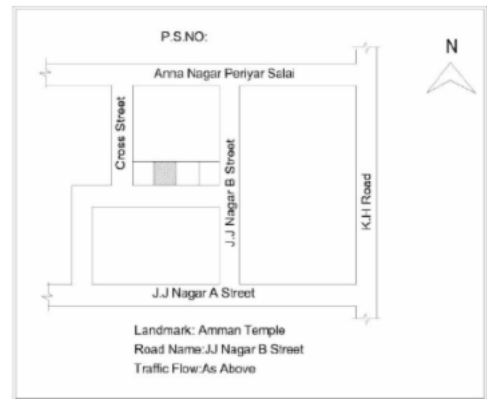

Google Map View

Polling Station Building Front View

Polling Station Front View

Cad View

Key MAP View

1 பெயர் : வேதகிரி தந்தையின் பெயர்: ராமசந்திரன் வீட்டு எண் : 1 வயது : 76 பாலினம் : ஆண் Photo is available	WQD2786267	2 பெயர் : மகேந்திரன் - தந்தையின் பெயர்: மாரிமுத்து - வீட்டு எண் : 1 வயது : 45 பாலினம் : ஆண் Photo is available	WQD0774067	3 பெயர் : கௌரி - கணவர் பெயர்: வடிவேலன் - வீட்டு எண் : 1 வயது : 35 பாலினம் : பெண் Photo is available	WQD0774059
4 பெயர் : நவீன்குமார் - தந்தையின் பெயர்: காளி - வீட்டு எண் : 1 வயது : 33 பாலினம் : ஆண் Photo is available	WQD0774075	5 பெயர் : சதின்குமார் - தந்தையின் பெயர்: வேதகிரி - வீட்டு எண் : 1 வயது : 30 பாலினம் : ஆண் Photo is available	WQD1100544	6 பெயர் : ராஜி - தந்தையின் பெயர்: துலக்கானம் - வீட்டு எண் : 10 வயது : 44 பாலினம் : ஆண் Photo is available	WQD1216977
7 பெயர் : கரீமா - கணவர் பெயர்: மஸ்தான் - வீட்டு எண் : 10-7 வயது : 46 பாலினம் : பெண் Photo is available	WQD0944975	8 பெயர் : முனியம்மாள் - தந்தையின் பெயர்: ராமசாமி - வீட்டு எண் : 11-2 வயது : 84 பாலினம் : பெண் Photo is available	WQD2587483	9 பெயர் : சமதி - கணவர் பெயர்: பாஸ்கர் - வீட்டு எண் : 12-1 வயது : 41 பாலினம் : பெண் Photo is available	FBT3267069
10 பெயர் : பவாணி - கணவர் பெயர்: தனகுமார் - வீட்டு எண் : 15 வயது : 38 பாலினம் : பெண் Photo is available	WQD0679902	11 பெயர் : துளசி - தந்தையின் பெயர்: நடேசன் - வீட்டு எண் : 15-1 வயது : 42 பாலினம் : பெண் Photo is available	WQD2587491	12 பெயர் : கோட்டேஸ்வரி - கணவர் பெயர்: ராமச்சந்திரன் - வீட்டு எண் : 16-1 வயது : 66 பாலினம் : பெண் Photo is available	WQD2587517
13 பெயர் : முகமது இசாக் - தந்தையின் பெயர்: முகமது சுல்தான் - வீட்டு எண் : 18 வயது : 56 பாலினம் : ஆண் Photo is available	WQD0988915	14 பெயர் : சல்மா - கணவர் பெயர்: முகமது இசாக் - வீட்டு எண் : 18 வயது : 29 பாலினம் : பெண் Photo is available	WQD0978965	# 15 பெயர் : ஷேக் முபாரக் அ தந்தையின் பெயர்: அன்சர் - வீட்டு எண் : 19 வயது : 31 பாலினம் : ஆண் Photo is available	WQD1217025
16 பெயர் : ஸ்நேகா கணவர் பெயர்: வினோத் வீட்டு எண் : 24-பீ வயது : 25 பாலினம் : பெண் Photo is available	WQD2744639	17 பெயர் : பாரதி தந்தையின் பெயர்: ரவி வீட்டு எண் : 45 வயது : 25 பாலினம் : பெண் Photo is available	WQD2782365	18 பெயர் : பிரசாத் - தந்தையின் பெயர்: மனோகரன் - வீட்டு எண் : 50/24 வயது : 37 பாலினம் : ஆண் Photo is available	FBT6137723
19 பெயர் : நாராயணன் - தந்தையின் பெயர்: பழனி - வீட்டு எண் : 67 வயது : 41 பாலினம் : ஆண் Photo is available	WQD1645746	20 பெயர் : வெங்கடேசன் - தந்தையின் பெயர்: அண்ணாமலை - வீட்டு எண் : 100 வயது : 51 பாலினம் : ஆண் Photo is available	WQD1217223	21 பெயர் : ரேவதி - கணவர் பெயர்: வெங்கடேசன் - வீட்டு எண் : 100 வயது : 48 பாலினம் : பெண் Photo is available	WQD0945980
22 பெயர் : காந்திமதி - கணவர் பெயர்: மோகன் - வீட்டு எண் : 101 வயது : 41 பாலினம் : பெண் Photo is available	WQD0587246	23 பெயர் : அண்ணாமலை - தந்தையின் பெயர்: செல்லக்குட்டி - வீட்டு எண் : 101-1 வயது : 79 பாலினம் : ஆண் Photo is available	FBT3267127	24 பெயர் : தவமணி - கணவர் பெயர்: அண்ணாமலை - வீட்டு எண் : 101-1 வயது : 67 பாலினம் : பெண் Photo is available	FBT3266608
25 பெயர் : மோகன் - தந்தையின் பெயர்: அண்ணாமலை - வீட்டு எண் : 101-1 வயது : 46 பாலினம் : ஆண் Photo is available	JLV0796086	26 பெயர் : அன்ராஜ் - தந்தையின் பெயர்: அண்ணாமலை - வீட்டு எண் : 101-1 வயது : 42 பாலினம் : ஆண் Photo is available	FBT3275377	27 பெயர் : வேங்கண்ணி கணவர் பெயர்: கோவிந்தன் வீட்டு எண் : 103 வயது : 54 பாலினம் : பெண் Photo is available	WQD2145332
28 பெயர் : வடிவு - தந்தையின் பெயர்: சேகர் - வீட்டு எண் : 105 வயது : 31 பாலினம் : பெண் Photo is available	WQD1217124	29 பெயர் : சேகர் - தந்தையின் பெயர்: சுப்பையா - வீட்டு எண் : 105-1 வயது : 54 பாலினம் : ஆண் Photo is available	WQD2587541	30 பெயர் : ராஜேஸ்வரி - தாயின் பெயர்: சார்லஸ் - வீட்டு எண் : 106-1 வயது : 42 பாலினம் : பெண் Photo is available	WQD2587566