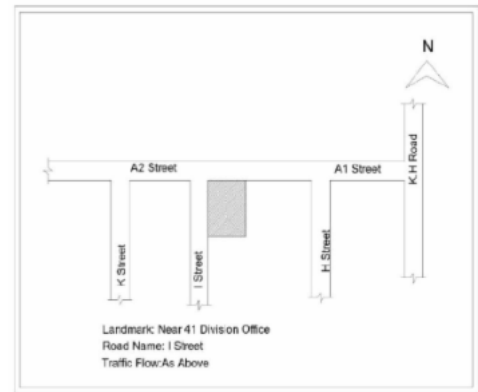

Google Map View

Polling Station Building Front View

Polling Station Front View

Cad View

Key MAP View

1 பெயர் : சைலஜா தந்தையின் பெயர்: சுரேஷ்பாபு - வீட்டு எண் : 1-1179 வயது : 41 பாலினம் : பெண் Photo is available	FBT3219813	2 பெயர் : சகிலா கணவர் பெயர்: நேரு வீட்டு எண் : 1/1314 வயது : 42 பாலினம் : பெண் Photo is available	WQD2095271	3 பெயர் : சோனியா தந்தையின் பெயர்: நேரு வீட்டு எண் : 1/1314 வயது : 24 பாலினம் : பெண் Photo is available	WQD2716421
4 பெயர் : ஜீனத் மோ கணவர் பெயர்: மோஹமே பிலாந் வீட்டு எண் : 155 டி -தெரு வயது : 33 பாலினம் : பெண் Photo is available	WQD2260479	5 பெயர் : எல்ஸ் கணவர் பெயர்: ரமேஷ் வீட்டு எண் : 244 வயது : 48 பாலினம் : பெண் Photo is available	WQD2668937	6 பெயர் : அருள்பாண்டி தந்தையின் பெயர்: ரமேஷ் வீட்டு எண் : 244 வயது : 30 பாலினம் : ஆண் Photo is available	WQD2668903
7 பெயர் : வினோத் தந்தையின் பெயர்: ரமேஷ் வீட்டு எண் : 244 வயது : 27 பாலினம் : ஆண் Photo is available	WQD2668887	8 பெயர் : ஜபினா கணவர் பெயர்: அப்துல் கலீம் வீட்டு எண் : 400 வயது : 27 பாலினம் : பெண் Photo is available	WQD2775187	9 பெயர் : சுரேஷ் தந்தையின் பெயர்: முருகன் வீட்டு எண் : 609 வயது : 28 பாலினம் : ஆண் Photo is available	WQD2123552
10 பெயர் : உமா - கணவர் பெயர்: பிரபு - வீட்டு எண் : 679 வயது : 40 பாலினம் : பெண் Photo is available	WQD0286385	11 பெயர் : வீரமணி - தந்தையின் பெயர்: சேகர் - வீட்டு எண் : 795 வயது : 33 பாலினம் : ஆண் Photo is available	WQD0950410	12 பெயர் : கிருஷ்ணமூர்த்தி - தந்தையின் பெயர்: பழனி வீட்டு எண் : 954 வயது : 64 பாலினம் : ஆண் Photo is available	WQD1210814
13 பெயர் : ராஜா - தந்தையின் பெயர்: மணி - வீட்டு எண் : 1037 வயது : 45 பாலினம் : ஆண் Photo is available	FBT3244985	14 பெயர் : தீபா - கணவர் பெயர்: ராஜா - வீட்டு எண் : 1037 வயது : 42 பாலினம் : பெண் Photo is available	FBT3245453	15 பெயர் : ஜெயந்தி - தாயின் பெயர்: அஞ்சலை - வீட்டு எண் : 1059 வயது : 42 பாலினம் : பெண் Photo is available	WQD0387977
16 பெயர் : திவ்யா தந்தையின் பெயர்: முருகேசன் வீட்டு எண் : 1094 வயது : 24 பாலினம் : பெண் Photo is available	WQD2748994	17 பெயர் : பழனிவேல் - தந்தையின் பெயர்: வீரபத்திரன் - வீட்டு எண் : 1101 வயது : 54 பாலினம் : ஆண் Photo is available	FBT3226578	18 பெயர் : பொன்செல்வி - கணவர் பெயர்: பழனிவேல் - வீட்டு எண் : 1101 வயது : 47 பாலினம் : பெண் Photo is available	FBT3226560
# 19 பெயர் : பரத் தந்தையின் பெயர்: பழனிவேல் வீட்டு எண் : 1101 வயது : 26 பாலினம் : ஆண் Photo is available	WQD2144988	20 பெயர் : பிரவின் தந்தையின் பெயர்: பழனி வேல் வீட்டு எண் : 1101 வயது : 20 பாலினம் : ஆண் Photo is available	WQD2932531	21 பெயர் : சுலோச்சனா - கணவர் பெயர்: முனுசாமி - வீட்டு எண் : 1102 வயது : 58 பாலினம் : பெண் Photo is available	WQD0249698
22 பெயர் : ரவி - தந்தையின் பெயர்: முனுசாமி - வீட்டு எண் : 1102 வயது : 43 பாலினம் : ஆண் Photo is available	FBT3217627	23 பெயர் : சர்மிளா - கணவர் பெயர்: ரவி - வீட்டு எண் : 1102 வயது : 39 பாலினம் : பெண் Photo is available	FBT3219771	24 பெயர் : மோகன் - தந்தையின் பெயர்: முனுசாமி - வீட்டு எண் : 1102 வயது : 36 பாலினம் : ஆண் Photo is available	WQD0614974
25 பெயர் : தேவி - தந்தையின் பெயர்: முனுசாமி - வீட்டு எண் : 1102 வயது : 31 பாலினம் : பெண் Photo is available	WQD1211457	26 பெயர் : கோமதி தந்தையின் பெயர்: ரவி வீட்டு எண் : 1102 வயது : 24 பாலினம் : பெண் Photo is available	WQD2806891	27 பெயர் : சதீஷ்குமார் ர தந்தையின் பெயர்: ரவி வீட்டு எண் : 1102 வயது : 22 பாலினம் : ஆண் Photo is available	WQD2821544
28 பெயர் : ஸ்ரீதர் - தந்தையின் பெயர்: ரங்கசாமி - வீட்டு எண் : 1104 வயது : 64 பாலினம் : ஆண் Photo is available	WQD2475218	29 பெயர் : கனகலட்சுமி - கணவர் பெயர்: ஸ்ரீதர் - வீட்டு எண் : 1104 வயது : 62 பாலினம் : பெண் Photo is available	WQD2475226	30 பெயர் : ராம்பிரசாத் - தந்தையின் பெயர்: ஸ்ரீதர் - வீட்டு எண் : 1104 வயது : 37 பாலினம் : ஆண் Photo is available	FBT3217668