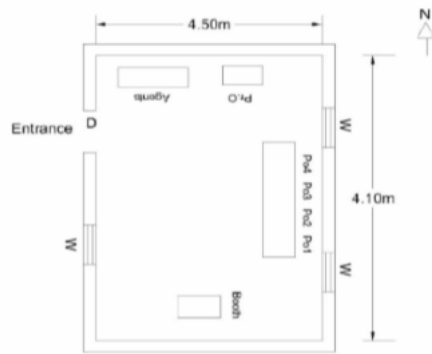

Google Map View

Polling Station Building Front View

Polling Station Front View

Cad View

Key MAP View

1 பெயர் : சைலஜா தந்தையின் பெயர்: சுரேஷ்பாபு - வீட்டு எண் : 1-1179 வயது : 41 பாலினம் : பெண் Photo is available	FBT3219813	2 பெயர் : சகிலா கணவர் பெயர்: நேரு வீட்டு எண் : 1/1314 வயது : 42 பாலினம் : பெண் Photo is available	WQD2095271	3 பெயர் : சோனியா தந்தையின் பெயர்: நேரு வீட்டு எண் : 1/1314 வயது : 24 பாலினம் : பெண் Photo is available	WQD2716421
4 பெயர் : ஜீனத் மோ கணவர் பெயர்: மோஹமே பிலாந் வீட்டு எண் : 155 டி -தெரு வயது : 33 பாலினம் : பெண் Photo is available	WQD2260479	5 பெயர் : எல்ஸ் கணவர் பெயர்: ரமேஷ் வீட்டு எண் : 244 வயது : 48 பாலினம் : பெண் Photo is available	WQD2668937	6 பெயர் : அருள்பாண்டி தந்தையின் பெயர்: ரமேஷ் வீட்டு எண் : 244 வயது : 30 பாலினம் : ஆண் Photo is available	WQD2668903
7 பெயர் : வினோத் தந்தையின் பெயர்: ரமேஷ் வீட்டு எண் : 244 வயது : 27 பாலினம் : ஆண் Photo is available	WQD2668887	8 பெயர் : ஜபினா கணவர் பெயர்: அப்துல் கலீம் வீட்டு எண் : 400 வயது : 27 பாலினம் : பெண் Photo is available	WQD2775187	9 பெயர் : சுரேஷ் தந்தையின் பெயர்: முருகன் வீட்டு எண் : 609 வயது : 28 பாலினம் : ஆண் Photo is available	WQD2123552
10 பெயர் : உமா - கணவர் பெயர்: பிரபு - வீட்டு எண் : 679 வயது : 40 பாலினம் : பெண் Photo is available	WQD0286385	11 பெயர் : வீரமணி - தந்தையின் பெயர்: சேகர் - வீட்டு எண் : 795 வயது : 33 பாலினம் : ஆண் Photo is available	WQD0950410	12 பெயர் : கிருஷ்ணமூர்த்தி - தந்தையின் பெயர்: பழனி வீட்டு எண் : 954 வயது : 64 பாலினம் : ஆண் Photo is available	WQD1210814
13 பெயர் : ராஜா - தந்தையின் பெயர்: மணி - வீட்டு எண் : 1037 வயது : 45 பாலினம் : ஆண் Photo is available	FBT3244985	14 பெயர் : தீபா - கணவர் பெயர்: ராஜா - வீட்டு எண் : 1037 வயது : 42 பாலினம் : பெண் Photo is available	FBT3245453	15 பெயர் : ஜெயந்தி - தாயின் பெயர்: அஞ்சலை - வீட்டு எண் : 1059 வயது : 42 பாலினம் : பெண் Photo is available	WQD0387977
16 பெயர் : திவ்யா தந்தையின் பெயர்: முருகேசன் வீட்டு எண் : 1094 வயது : 24 பாலினம் : பெண் Photo is available	WQD2748994	17 பெயர் : பழனிவேல் - தந்தையின் பெயர்: வீரபத்திரன் - வீட்டு எண் : 1101 வயது : 54 பாலினம் : ஆண் Photo is available	FBT3226578	18 பெயர் : பொன்செல்வி - கணவர் பெயர்: பழனிவேல் - வீட்டு எண் : 1101 வயது : 47 பாலினம் : பெண் Photo is available	FBT3226560
# 19 பெயர் : பரத் தந்தையின் பெயர்: பழனிவேல் வீட்டு எண் : 1101 வயது : 26 பாலினம் : ஆண் Photo is available	WQD2144988	20 பெயர் : பிரவின் தந்தையின் பெயர்: பழனி வேல் வீட்டு எண் : 1101 வயது : 20 பாலினம் : ஆண் Photo is available	WQD2932531	21 பெயர் : சுலோச்சனா - கணவர் பெயர்: முனுசாமி - வீட்டு எண் : 1102 வயது : 58 பாலினம் : பெண் Photo is available	WQD0249698
22 பெயர் : ரவி - தந்தையின் பெயர்: முனுசாமி - வீட்டு எண் : 1102 வயது : 43 பாலினம் : ஆண் Photo is available	FBT3217627	23 பெயர் : சர்மிளா - கணவர் பெயர்: ரவி - வீட்டு எண் : 1102 வயது : 39 பாலினம் : பெண் Photo is available	FBT3219771	24 பெயர் : மோகன் - தந்தையின் பெயர்: முனுசாமி - வீட்டு எண் : 1102 வயது : 36 பாலினம் : ஆண் Photo is available	WQD0614974
25 பெயர் : தேவி - தந்தையின் பெயர்: முனுசாமி - வீட்டு எண் : 1102 வயது : 31 பாலினம் : பெண் Photo is available	WQD1211457	26 பெயர் : கோமதி தந்தையின் பெயர்: ரவி வீட்டு எண் : 1102 வயது : 24 பாலினம் : பெண் Photo is available	WQD2806891	27 பெயர் : சதீஷ்குமார் ர தந்தையின் பெயர்: ரவி வீட்டு எண் : 1102 வயது : 22 பாலினம் : ஆண் Photo is available	WQD2821544
28 பெயர் : ஸ்ரீதர் - தந்தையின் பெயர்: ரங்கசாமி - வீட்டு எண் : 1104 வயது : 64 பாலினம் : ஆண் Photo is available	WQD2475218	29 பெயர் : கனகலட்சுமி - கணவர் பெயர்: ஸ்ரீதர் - வீட்டு எண் : 1104 வயது : 62 பாலினம் : பெண் Photo is available	WQD2475226	30 பெயர் : ராம்பிரசாத் - தந்தையின் பெயர்: ஸ்ரீதர் - வீட்டு எண் : 1104 வயது : 37 பாலினம் : ஆண் Photo is available	FBT3217668