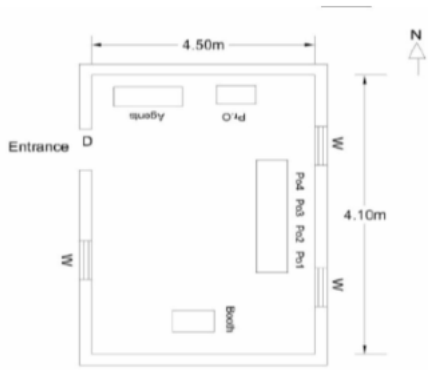

Google Map View

Polling Station Building Front View

Polling Station Front View

Cad View

Key MAP View

1 பெயர் : சுஜாதா - கணவர் பெயர்: பிரசாத் - வீட்டு எண் : 1 வயது : 49 பாலினம் : பெண்	WQD0775197 Photo is available	2 பெயர் : சுசிலா - தந்தையின் பெயர்: பார்த்தசாரதி - வீட்டு எண் : 1 வயது : 31 பாலினம் : பெண்	WQD0681114 Photo is available	3 பெயர் : காளிதாஸ் தந்தையின் பெயர்: ராஜகோபால் - வீட்டு எண் : 37/46 வயது : 68 பாலினம் : ஆண்	WQD2474864 Photo is available
4 பெயர் : ஸ்வப்னா கணவர் பெயர்: காளி வீட்டு எண் : 78 வயது : 40 பாலினம் : பெண்	WQD1950229 Photo is available	5 பெயர் : சாந்தி - கணவர் பெயர்: முனுசாமி - வீட்டு எண் : 113-1 வயது : 54 பாலினம் : பெண்	WQD2587574 Photo is available	6 பெயர் : பதுருன் நிஷா கணவர் பெயர்: முஹமத் பிலால் வீட்டு எண் : 155 டி- தெரு வயது : 57 பாலினம் : பெண்	WQD2261048 Photo is available
7 பெயர் : விஜய் தந்தையின் பெயர்: சிவன் வீட்டு எண் : 348 வயது : 26 பாலினம் : ஆண்	WQD2208585 Photo is available	8 பெயர் : கஸீமா தந்தையின் பெயர்: நூருல்லாஹ் ஷெரிப் வீட்டு எண் : 561 வயது : 29 பாலினம் : ஆண்	WQD2223535 Photo is available	9 பெயர் : பிரபு - தந்தையின் பெயர்: முருகேசன் - வீட்டு எண் : 679 வயது : 42 பாலினம் : ஆண்	WQD0286369 Photo is available
10 பெயர் : சதீஷ்குமார் தே தந்தையின் பெயர்: தேவராஜ் வீட்டு எண் : 698 வயது : 37 பாலினம் : ஆண்	WQD2988723 Photo is available	11 பெயர் : மகேஸ்வரி - கணவர் பெயர்: கோபி - வீட்டு எண் : 710 வயது : 39 பாலினம் : பெண்	WQD1179233 Photo is available	12 பெயர் : தஸ்தகிர் - தந்தையின் பெயர்: கௌஸ்பாஷா - வீட்டு எண் : 731 வயது : 34 பாலினம் : ஆண்	WQD1525799 Photo is available
13 பெயர் : ராஜாகுமார் தந்தையின் பெயர்: சுகுமார் வீட்டு எண் : 750 வயது : 39 பாலினம் : ஆண்	WQD2212447 Photo is available	14 பெயர் : வீரம்மாள் - கணவர் பெயர்: வெங்கடேசன் - வீட்டு எண் : 751 வயது : 39 பாலினம் : பெண்	FBT6148654 Photo is available	15 பெயர் : வெ தெய்வாணை தந்தையின் பெயர்: வெங்கடேஷ் வீட்டு எண் : 751 வயது : 20 பாலினம் : பெண்	WQD2970051 Photo is available
16 பெயர் : சோமசேகர் - தந்தையின் பெயர்: மாணிக்கம் - வீட்டு எண் : 752 வயது : 71 பாலினம் : ஆண்	FBT2435485 Photo is available	17 பெயர் : இந்திராணி - கணவர் பெயர்: சோமசேகர் - வீட்டு எண் : 752 வயது : 64 பாலினம் : பெண்	FBT2435527 Photo is available	18 பெயர் : கமலக்கண்ணன் - தந்தையின் பெயர்: சோமசேகர் - வீட்டு எண் : 752 வயது : 46 பாலினம் : ஆண்	FBT3226131 Photo is available
19 பெயர் : சந்திரா - கணவர் பெயர்: கமல கண்ணன் - வீட்டு எண் : 752 வயது : 43 பாலினம் : பெண்	FBT6319669 Photo is available	20 பெயர் : சரவணன் - தந்தையின் பெயர்: சோமசேகர் - வீட்டு எண் : 752 வயது : 43 பாலினம் : ஆண்	FBT6344618 Photo is available	21 பெயர் : கலாவதி - தந்தையின் பெயர்: சோமசேகர் - வீட்டு எண் : 752 வயது : 37 பாலினம் : பெண்	FBT6143259 Photo is available
22 பெயர் : முருகன் - தந்தையின் பெயர்: முனுசாமி - வீட்டு எண் : 753 வயது : 46 பாலினம் : ஆண்	FBT3223526 Photo is available	23 பெயர் : சித்ரா - கணவர் பெயர்: முருகன் - வீட்டு எண் : 753 வயது : 45 பாலினம் : பெண்	FBT3223476 Photo is available	24 பெயர் : சிங்காரவேலன் - தந்தையின் பெயர்: சண்முகம் - வீட்டு எண் : 754 வயது : 53 பாலினம் : ஆண்	FBT3224441 Photo is available
25 பெயர் : அங்கமுத்து - தந்தையின் பெயர்: சண்முகம் - வீட்டு எண் : 754 வயது : 52 பாலினம் : ஆண்	WQD1377076 Photo is available	26 பெயர் : அமுதவள்ளி - கணவர் பெயர்: சிங்காரவேலன் - வீட்டு எண் : 754 வயது : 49 பாலினம் : பெண்	FBT3225141 Photo is available	27 பெயர் : அபர்ணா தந்தையின் பெயர்: சிங்காரவேலன் வீட்டு எண் : 754 வயது : 25 பாலினம் : பெண்	WQD2261766 Photo is available
# 28 பெயர் : கார்த்திகைச்செல்வி சி தந்தையின் பெயர்: சிங்காரவேலன் வீட்டு எண் : 754 வயது : 23 பாலினம் : பெண்	WQD2806784 Photo is available	29 பெயர் : பாக்கியம் - கணவர் பெயர்: அண்ணாமலை - வீட்டு எண் : 755 வயது : 52 பாலினம் : பெண்	WQD0614164 Photo is available	30 பெயர் : கோபிநாத் - தந்தையின் பெயர்: அண்ணாமலை - வீட்டு எண் : 755 வயது : 36 பாலினம் : ஆண்	WQD0614826 Photo is available