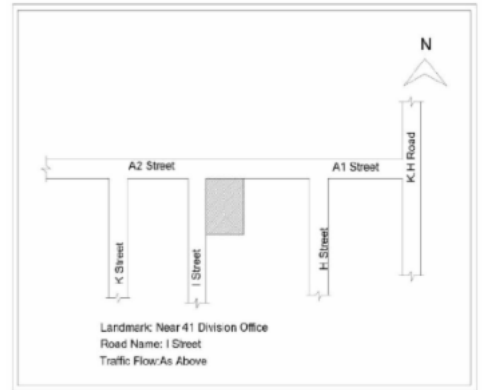

Google Map View

Polling Station Building Front View

Polling Station Front View

Cad View

Key MAP View

1 பெயர் : சுஜாதா - கணவர் பெயர்: பிரசாத் - வீட்டு எண் : 1 வயது : 49 பாலினம் : பெண்	WQD0775197 Photo is available	2 பெயர் : சுசிலா - தந்தையின் பெயர்: பார்த்தசாரதி - வீட்டு எண் : 1 வயது : 31 பாலினம் : பெண்	WQD0681114 Photo is available	3 பெயர் : காளிதாஸ் தந்தையின் பெயர்: ராஜகோபால் - வீட்டு எண் : 37/46 வயது : 68 பாலினம் : ஆண்	WQD2474864 Photo is available
4 பெயர் : ஸ்வப்னா கணவர் பெயர்: காளி வீட்டு எண் : 78 வயது : 40 பாலினம் : பெண்	WQD1950229 Photo is available	5 பெயர் : சாந்தி - கணவர் பெயர்: முனுசாமி - வீட்டு எண் : 113-1 வயது : 54 பாலினம் : பெண்	WQD2587574 Photo is available	6 பெயர் : பதுருன் நிஷா கணவர் பெயர்: முஹமத் பிலால் வீட்டு எண் : 155 டி- தெரு வயது : 57 பாலினம் : பெண்	WQD2261048 Photo is available
7 பெயர் : விஜய் தந்தையின் பெயர்: சிவன் வீட்டு எண் : 348 வயது : 26 பாலினம் : ஆண்	WQD2208585 Photo is available	8 பெயர் : கஸீமா தந்தையின் பெயர்: நூருல்லாஹ் ஷெரிப் வீட்டு எண் : 561 வயது : 29 பாலினம் : ஆண்	WQD2223535 Photo is available	9 பெயர் : பிரபு - தந்தையின் பெயர்: முருகேசன் - வீட்டு எண் : 679 வயது : 42 பாலினம் : ஆண்	WQD0286369 Photo is available
10 பெயர் : சதீஷ்குமார் தே தந்தையின் பெயர்: தேவராஜ் வீட்டு எண் : 698 வயது : 37 பாலினம் : ஆண்	WQD2988723 Photo is available	11 பெயர் : மகேஸ்வரி - கணவர் பெயர்: கோபி - வீட்டு எண் : 710 வயது : 39 பாலினம் : பெண்	WQD1179233 Photo is available	12 பெயர் : தஸ்தகிர் - தந்தையின் பெயர்: கௌஸ்பாஷா - வீட்டு எண் : 731 வயது : 34 பாலினம் : ஆண்	WQD1525799 Photo is available
13 பெயர் : ராஜாகுமார் தந்தையின் பெயர்: சுகுமார் வீட்டு எண் : 750 வயது : 39 பாலினம் : ஆண்	WQD2212447 Photo is available	14 பெயர் : வீரம்மாள் - கணவர் பெயர்: வெங்கடேசன் - வீட்டு எண் : 751 வயது : 39 பாலினம் : பெண்	FBT6148654 Photo is available	15 பெயர் : வெ தெய்வாணை தந்தையின் பெயர்: வெங்கடேஷ் வீட்டு எண் : 751 வயது : 20 பாலினம் : பெண்	WQD2970051 Photo is available
16 பெயர் : சோமசேகர் - தந்தையின் பெயர்: மாணிக்கம் - வீட்டு எண் : 752 வயது : 71 பாலினம் : ஆண்	FBT2435485 Photo is available	17 பெயர் : இந்திராணி - கணவர் பெயர்: சோமசேகர் - வீட்டு எண் : 752 வயது : 64 பாலினம் : பெண்	FBT2435527 Photo is available	18 பெயர் : கமலக்கண்ணன் - தந்தையின் பெயர்: சோமசேகர் - வீட்டு எண் : 752 வயது : 46 பாலினம் : ஆண்	FBT3226131 Photo is available
19 பெயர் : சந்திரா - கணவர் பெயர்: கமல கண்ணன் - வீட்டு எண் : 752 வயது : 43 பாலினம் : பெண்	FBT6319669 Photo is available	20 பெயர் : சரவணன் - தந்தையின் பெயர்: சோமசேகர் - வீட்டு எண் : 752 வயது : 43 பாலினம் : ஆண்	FBT6344618 Photo is available	21 பெயர் : கலாவதி - தந்தையின் பெயர்: சோமசேகர் - வீட்டு எண் : 752 வயது : 37 பாலினம் : பெண்	FBT6143259 Photo is available
22 பெயர் : முருகன் - தந்தையின் பெயர்: முனுசாமி - வீட்டு எண் : 753 வயது : 46 பாலினம் : ஆண்	FBT3223526 Photo is available	23 பெயர் : சித்ரா - கணவர் பெயர்: முருகன் - வீட்டு எண் : 753 வயது : 45 பாலினம் : பெண்	FBT3223476 Photo is available	24 பெயர் : சிங்காரவேலன் - தந்தையின் பெயர்: சண்முகம் - வீட்டு எண் : 754 வயது : 53 பாலினம் : ஆண்	FBT3224441 Photo is available
25 பெயர் : அங்கமுத்து - தந்தையின் பெயர்: சண்முகம் - வீட்டு எண் : 754 வயது : 52 பாலினம் : ஆண்	WQD1377076 Photo is available	26 பெயர் : அமுதவள்ளி - கணவர் பெயர்: சிங்காரவேலன் - வீட்டு எண் : 754 வயது : 49 பாலினம் : பெண்	FBT3225141 Photo is available	27 பெயர் : அபர்ணா தந்தையின் பெயர்: சிங்காரவேலன் வீட்டு எண் : 754 வயது : 25 பாலினம் : பெண்	WQD2261766 Photo is available
# 28 பெயர் : கார்த்திகைச்செல்வி சி தந்தையின் பெயர்: சிங்காரவேலன் வீட்டு எண் : 754 வயது : 23 பாலினம் : பெண்	WQD2806784 Photo is available	29 பெயர் : பாக்கியம் - கணவர் பெயர்: அண்ணாமலை - வீட்டு எண் : 755 வயது : 52 பாலினம் : பெண்	WQD0614164 Photo is available	30 பெயர் : கோபிநாத் - தந்தையின் பெயர்: அண்ணாமலை - வீட்டு எண் : 755 வயது : 36 பாலினம் : ஆண்	WQD0614826 Photo is available