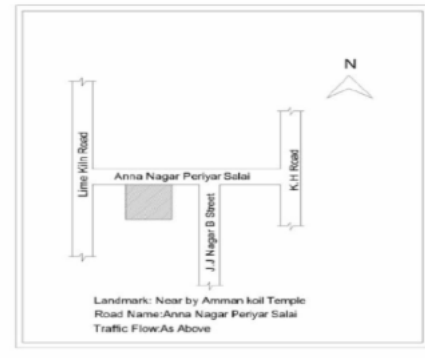

Nazri Naksha

Google Map View

Polling Station Building Front View

Polling Station Front View

Cad View

Key MAP View

1 பெயர் : தனலட்சுமி கணவர் பெயர்: தட்சணாமூர்த்தி வீட்டு எண் : 1 வயது : 68 பாலினம் : பெண் Photo is available	WQD2092260	2 பெயர் : ரமேஷ்பாபு - தந்தையின் பெயர்: குமாரசாமி - வீட்டு எண் : 1 வயது : 48 பாலினம் : ஆண் Photo is available	WQD0286427	3 பெயர் : துரைராஜ் - தந்தையின் பெயர்: காளியப்பன் - வீட்டு எண் : 1 வயது : 36 பாலினம் : ஆண் Photo is available	WQD0386789
4 பெயர் : ரூபேஷ் க தந்தையின் பெயர்: கண்ணன் வீட்டு எண் : 1 வயது : 22 பாலினம் : ஆண் Photo is available	WQD2891141	5 பெயர் : தனுஷ் தந்தையின் பெயர்: சண்முகம் வீட்டு எண் : 1 வயது : 21 பாலினம் : ஆண் Photo is available	WQD2921385	6 பெயர் : காளியப்பன் - தந்தையின் பெயர்: மாடசாமிநாடார் - வீட்டு எண் : 1-1 வயது : 65 பாலினம் : ஆண் Photo is available	FBT3270972
7 பெயர் : செல்வகணி - கணவர் பெயர்: காளியப்பன் - வீட்டு எண் : 1-1 வயது : 62 பாலினம் : பெண் Photo is available	FBT6262893	8 பெயர் : சுடலைமணி - தந்தையின் பெயர்: காளியப்பன் - வீட்டு எண் : 1-1 வயது : 43 பாலினம் : ஆண் Photo is available	FBT3270899	9 பெயர் : சுரேஷ் - தந்தையின் பெயர்: காளியப்பன் - வீட்டு எண் : 1-1 வயது : 39 பாலினம் : ஆண் Photo is available	FBT6262901
10 பெயர் : சரண் ராஜ் தந்தையின் பெயர்: கந்தசாமி வீட்டு எண் : 2-3 வயது : 24 பாலினம் : ஆண் Photo is available	WQD2607406	11 பெயர் : பத்மலோசினி - கணவர் பெயர்: ஜனார்த்தனம் - வீட்டு எண் : 2-4 வயது : 74 பாலினம் : பெண் Photo is available	FBT3274958	12 பெயர் : லதா - கணவர் பெயர்: ஜனார்த்தனம் - வீட்டு எண் : 2-4 வயது : 54 பாலினம் : பெண் Photo is available	FBT3274438
13 பெயர் : சீனிவாசன் - தந்தையின் பெயர்: ஜனார்த்தனம் - வீட்டு எண் : 2-4 வயது : 39 பாலினம் : ஆண் Photo is available	FBT3274388	14 பெயர் : நாகம்மாள் கணவர் பெயர்: மெய்யப்பன் வீட்டு எண் : 2/56 வயது : 50 பாலினம் : பெண் Photo is available	WQD1964113	15 பெயர் : சாந்தி கணவர் பெயர்: கணேசன் வீட்டு எண் : 2-56 வயது : 38 பாலினம் : பெண் Photo is available	WQD2607497
16 பெயர் : செல்வி - கணவர் பெயர்: கோபால் - வீட்டு எண் : 3-2 வயது : 49 பாலினம் : பெண் Photo is available	FBT3273737	17 பெயர் : ரேணுகா - கணவர் பெயர்: ராஜகோபால் - வீட்டு எண் : 3/5 வயது : 59 பாலினம் : பெண் Photo is available	WQD2529071	18 பெயர் : அன்பு தந்தையின் பெயர்: நாகராஜ் வீட்டு எண் : 3-5 வயது : 23 பாலினம் : ஆண் Photo is available	WQD2699486
19 பெயர் : சரவணன் - தந்தையின் பெயர்: ஏழுமலை - வீட்டு எண் : 4-1 வயது : 46 பாலினம் : ஆண் Photo is available	FBT3275500	20 பெயர் : சகுந்தலா - கணவர் பெயர்: ஏழுமலை - வீட்டு எண் : 4-2 வயது : 69 பாலினம் : பெண் Photo is available	FBT6262968	21 பெயர் : கார்த்திக் - தந்தையின் பெயர்: ஏழுமலை - வீட்டு எண் : 4-2 வயது : 38 பாலினம் : ஆண் Photo is available	FBT3275674
22 பெயர் : சாந்தி - தந்தையின் பெயர்: பாலு - வீட்டு எண் : 4-55 வயது : 32 பாலினம் : பெண் Photo is available	WQD1208867	23 பெயர் : அனுராதா - கணவர் பெயர்: பிரகாஷ் - வீட்டு எண் : 5 வயது : 45 பாலினம் : பெண் Photo is available	WQD0955773	24 பெயர் : நளினி - கணவர் பெயர்: ரமேஷ்பாபு - வீட்டு எண் : 5 வயது : 41 பாலினம் : பெண் Photo is available	WQD1104181
25 பெயர் : பிரியா தந்தையின் பெயர்: நாகலிங்கம் வீட்டு எண் : 5-3 வயது : 25 பாலினம் : பெண் Photo is available	WQD2255768	26 பெயர் : பாரதி தந்தையின் பெயர்: நாகலிங்கம் வீட்டு எண் : 5/3 வயது : 19 பாலினம் : பெண் Photo is available	WQD3038114	27 பெயர் : பூமாரி - கணவர் பெயர்: ராஜேந்திரன் - வீட்டு எண் : 6 வயது : 62 பாலினம் : பெண் Photo is available	WQD1476415
28 பெயர் : கௌரி - கணவர் பெயர்: எல்லமுத்து - வீட்டு எண் : 6 வயது : 59 பாலினம் : பெண் Photo is available	WQD0387159	29 பெயர் : ராமு - தந்தையின் பெயர்: முனுசாமி - வீட்டு எண் : 6 வயது : 59 பாலினம் : ஆண் Photo is available	WQD0323295	30 பெயர் : ராணி - கணவர் பெயர்: ராமு - வீட்டு எண் : 6 வயது : 53 பாலினம் : பெண் Photo is available	WQD0323311