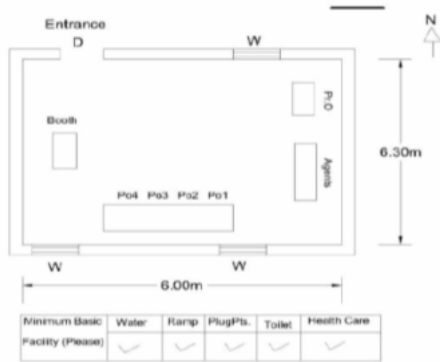

Nazri Naksha

Google Map View

Polling Station Building Front View

Polling Station Front View

Cad View

Key MAP View

1 பெயர் : தனலட்சுமி கணவர் பெயர்: தட்சணாமூர்த்தி வீட்டு எண் : 1 வயது : 68 பாலினம் : பெண் Photo is available	WQD2092260	2 பெயர் : ரமேஷ்பாபு - தந்தையின் பெயர்: குமாரசாமி - வீட்டு எண் : 1 வயது : 48 பாலினம் : ஆண் Photo is available	WQD0286427	3 பெயர் : துரைராஜ் - தந்தையின் பெயர்: காளியப்பன் - வீட்டு எண் : 1 வயது : 36 பாலினம் : ஆண் Photo is available	WQD0386789
4 பெயர் : ரூபேஷ் க தந்தையின் பெயர்: கண்ணன் வீட்டு எண் : 1 வயது : 22 பாலினம் : ஆண் Photo is available	WQD2891141	5 பெயர் : தனுஷ் தந்தையின் பெயர்: சண்முகம் வீட்டு எண் : 1 வயது : 21 பாலினம் : ஆண் Photo is available	WQD2921385	6 பெயர் : காளியப்பன் - தந்தையின் பெயர்: மாடசாமிநாடார் - வீட்டு எண் : 1-1 வயது : 65 பாலினம் : ஆண் Photo is available	FBT3270972
7 பெயர் : செல்வகணி - கணவர் பெயர்: காளியப்பன் - வீட்டு எண் : 1-1 வயது : 62 பாலினம் : பெண் Photo is available	FBT6262893	8 பெயர் : சுடலைமணி - தந்தையின் பெயர்: காளியப்பன் - வீட்டு எண் : 1-1 வயது : 43 பாலினம் : ஆண் Photo is available	FBT3270899	9 பெயர் : சுரேஷ் - தந்தையின் பெயர்: காளியப்பன் - வீட்டு எண் : 1-1 வயது : 39 பாலினம் : ஆண் Photo is available	FBT6262901
10 பெயர் : சரண் ராஜ் தந்தையின் பெயர்: கந்தசாமி வீட்டு எண் : 2-3 வயது : 24 பாலினம் : ஆண் Photo is available	WQD2607406	11 பெயர் : பத்மலோசினி - கணவர் பெயர்: ஜனார்த்தனம் - வீட்டு எண் : 2-4 வயது : 74 பாலினம் : பெண் Photo is available	FBT3274958	12 பெயர் : லதா - கணவர் பெயர்: ஜனார்த்தனம் - வீட்டு எண் : 2-4 வயது : 54 பாலினம் : பெண் Photo is available	FBT3274438
13 பெயர் : சீனிவாசன் - தந்தையின் பெயர்: ஜனார்த்தனம் - வீட்டு எண் : 2-4 வயது : 39 பாலினம் : ஆண் Photo is available	FBT3274388	14 பெயர் : நாகம்மாள் கணவர் பெயர்: மெய்யப்பன் வீட்டு எண் : 2/56 வயது : 50 பாலினம் : பெண் Photo is available	WQD1964113	15 பெயர் : சாந்தி கணவர் பெயர்: கணேசன் வீட்டு எண் : 2-56 வயது : 38 பாலினம் : பெண் Photo is available	WQD2607497
16 பெயர் : செல்வி - கணவர் பெயர்: கோபால் - வீட்டு எண் : 3-2 வயது : 49 பாலினம் : பெண் Photo is available	FBT3273737	17 பெயர் : ரேணுகா - கணவர் பெயர்: ராஜகோபால் - வீட்டு எண் : 3/5 வயது : 59 பாலினம் : பெண் Photo is available	WQD2529071	18 பெயர் : அன்பு தந்தையின் பெயர்: நாகராஜ் வீட்டு எண் : 3-5 வயது : 23 பாலினம் : ஆண் Photo is available	WQD2699486
19 பெயர் : சரவணன் - தந்தையின் பெயர்: ஏழுமலை - வீட்டு எண் : 4-1 வயது : 46 பாலினம் : ஆண் Photo is available	FBT3275500	20 பெயர் : சகுந்தலா - கணவர் பெயர்: ஏழுமலை - வீட்டு எண் : 4-2 வயது : 69 பாலினம் : பெண் Photo is available	FBT6262968	21 பெயர் : கார்த்திக் - தந்தையின் பெயர்: ஏழுமலை - வீட்டு எண் : 4-2 வயது : 38 பாலினம் : ஆண் Photo is available	FBT3275674
22 பெயர் : சாந்தி - தந்தையின் பெயர்: பாலு - வீட்டு எண் : 4-55 வயது : 32 பாலினம் : பெண் Photo is available	WQD1208867	23 பெயர் : அனுராதா - கணவர் பெயர்: பிரகாஷ் - வீட்டு எண் : 5 வயது : 45 பாலினம் : பெண் Photo is available	WQD0955773	24 பெயர் : நளினி - கணவர் பெயர்: ரமேஷ்பாபு - வீட்டு எண் : 5 வயது : 41 பாலினம் : பெண் Photo is available	WQD1104181
25 பெயர் : பிரியா தந்தையின் பெயர்: நாகலிங்கம் வீட்டு எண் : 5-3 வயது : 25 பாலினம் : பெண் Photo is available	WQD2255768	26 பெயர் : பாரதி தந்தையின் பெயர்: நாகலிங்கம் வீட்டு எண் : 5/3 வயது : 19 பாலினம் : பெண் Photo is available	WQD3038114	27 பெயர் : பூமாரி - கணவர் பெயர்: ராஜேந்திரன் - வீட்டு எண் : 6 வயது : 62 பாலினம் : பெண் Photo is available	WQD1476415
28 பெயர் : கௌரி - கணவர் பெயர்: எல்லமுத்து - வீட்டு எண் : 6 வயது : 59 பாலினம் : பெண் Photo is available	WQD0387159	29 பெயர் : ராமு - தந்தையின் பெயர்: முனுசாமி - வீட்டு எண் : 6 வயது : 59 பாலினம் : ஆண் Photo is available	WQD0323295	30 பெயர் : ராணி - கணவர் பெயர்: ராமு - வீட்டு எண் : 6 வயது : 53 பாலினம் : பெண் Photo is available	WQD0323311