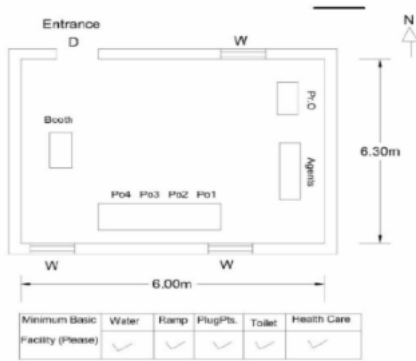

Google Map View

Polling Station Building Front View

Polling Station Front View

Cad View

Key MAP View

1 பெயர் : பவனி பாபு கணவர் பெயர்: பாபு வீட்டு எண் : 1/1 வயது : 41 பாலினம் : பெண் Photo is available	WQD2143550	2 பெயர் : கோவிந்தராஜ் - தந்தையின் பெயர்: தனபால் - வீட்டு எண் : 1-2 வயது : 70 பாலினம் : ஆண் Photo is available	FBT5985395	3 பெயர் : ஜெயந்தி - கணவர் பெயர்: கோவிந்தராஜ் - வீட்டு எண் : 1-2 வயது : 64 பாலினம் : பெண் Photo is available	FBT6263131
4 பெயர் : பாபு - தந்தையின் பெயர்: கோவிந்தராஜ் - வீட்டு எண் : 1-2 வயது : 46 பாலினம் : ஆண் Photo is available	FBT3276094	5 பெயர் : சித்ரா - தந்தையின் பெயர்: கோவிந்தராஜ் - வீட்டு எண் : 1-2 வயது : 37 பாலினம் : பெண் Photo is available	FBT6263149	6 பெயர் : சரவணன் - தந்தையின் பெயர்: ஆறுமுகம் - வீட்டு எண் : 2 வயது : 30 பாலினம் : ஆண் Photo is available	WQD1648948
7 பெயர் : புருஷோத்தமன் - தந்தையின் பெயர்: சிரங்கன் - வீட்டு எண் : 2-1 வயது : 51 பாலினம் : ஆண் Photo is available	FBT3273703	8 பெயர் : அம்சவள்ளி - கணவர் பெயர்: ராங்கசாமி - வீட்டு எண் : 2-2 வயது : 53 பாலினம் : பெண் Photo is available	WQD0250050	9 பெயர் : ரெங்கசாமி ந தந்தையின் பெயர்: நடேசன் வீட்டு எண் : 2/58 வயது : 60 பாலினம் : ஆண் Photo is available	WQD2982361
10 பெயர் : நாகராஜ் - தந்தையின் பெயர்: கங்காராம் - வீட்டு எண் : 3 வயது : 63 பாலினம் : ஆண் Photo is available	WQD0587584	11 பெயர் : சாந்தி - கணவர் பெயர்: தர்மராஜ் - வீட்டு எண் : 3 வயது : 49 பாலினம் : பெண் Photo is available	WQD0991786	12 பெயர் : சரிதா - கணவர் பெயர்: நாகராஜ் - வீட்டு எண் : 3 வயது : 43 பாலினம் : பெண் Photo is available	WQD0587691
13 பெயர் : பாலகிருஷ்ணன் தந்தையின் பெயர்: பரமேஸ்வரன் வீட்டு எண் : 3 வயது : 37 பாலினம் : ஆண் Photo is available	WQD2925691	14 பெயர் : சந்தோஷ்குமார் - தந்தையின் பெயர்: ஆறுமுகம் - வீட்டு எண் : 3 வயது : 31 பாலினம் : ஆண் Photo is available	WQD1209477	15 பெயர் : கார்த்திகேயன் தந்தையின் பெயர்: தர்மராஜ் வீட்டு எண் : 3-2 வயது : 28 பாலினம் : ஆண் Photo is available	WQD2256253
16 பெயர் : சரவணன் - தந்தையின் பெயர்: சுந்தரமூர்த்தி - வீட்டு எண் : 4-2 வயது : 38 பாலினம் : ஆண் Photo is available	FBT3270717	17 பெயர் : பவனி கணவர் பெயர்: முத்து வீட்டு எண் : 4/57 வயது : 50 பாலினம் : பெண் Photo is available	WQD2143485	18 பெயர் : மகாலக்ஷ்மி - கணவர் பெயர்: விஜி - வீட்டு எண் : 6 வயது : 37 பாலினம் : பெண் Photo is available	WQD0955971
19 பெயர் : விஜிகுமார் - தந்தையின் பெயர்: குருமூர்த்தி - வீட்டு எண் : 6-1 வயது : 39 பாலினம் : ஆண் Photo is available	FBT3271897	20 பெயர் : கிருஷ்ணமூர்த்தி - தந்தையின் பெயர்: சடையாண்டி - வீட்டு எண் : 7 வயது : 74 பாலினம் : ஆண் Photo is available	WQD0451955	21 பெயர் : சரஸ்வதி - கணவர் பெயர்: கிருஷ்ணமூர்த்தி - வீட்டு எண் : 7 வயது : 64 பாலினம் : பெண் Photo is available	WQD0386631
22 பெயர் : பாபு - தந்தையின் பெயர்: கோவிந்தசாமி - வீட்டு எண் : 7 வயது : 51 பாலினம் : ஆண் Photo is available	WQD1761899	23 பெயர் : குமார் - தந்தையின் பெயர்: வெதகிரி - வீட்டு எண் : 7 வயது : 47 பாலினம் : ஆண் Photo is available	WQD1104272	24 பெயர் : ரூபா - கணவர் பெயர்: குமார் - வீட்டு எண் : 7 வயது : 44 பாலினம் : பெண் Photo is available	WQD1104322
25 பெயர் : டில்லிகுமார் - தந்தையின் பெயர்: சுப்பிரமணி - வீட்டு எண் : 7/4 வயது : 38 பாலினம் : ஆண் Photo is available	WQD1654763	26 பெயர் : மார்த்தம்மாள் - கணவர் பெயர்: டில்லிகுமார் - வீட்டு எண் : 7/4 வயது : 36 பாலினம் : பெண் Photo is available	WQD1654235	27 பெயர் : எஸ்தர் ராணி - தந்தையின் பெயர்: முத்து - வீட்டு எண் : 8 வயது : 35 பாலினம் : பெண் Photo is available	WQD0955856
28 பெயர் : மேகலா - கணவர் பெயர்: முத்து - வீட்டு எண் : 8-5 வயது : 59 பாலினம் : பெண் Photo is available	WQD2482669	29 பெயர் : பிரபாகரன் - தந்தையின் பெயர்: முத்து - வீட்டு எண் : 8-5 வயது : 37 பாலினம் : ஆண் Photo is available	FBT6320386	30 பெயர் : சாந்தி ர கணவர் பெயர்: ரமேஷ் வீட்டு எண் : 8/15 வயது : 55 பாலினம் : பெண் Photo is available	WQD2887529