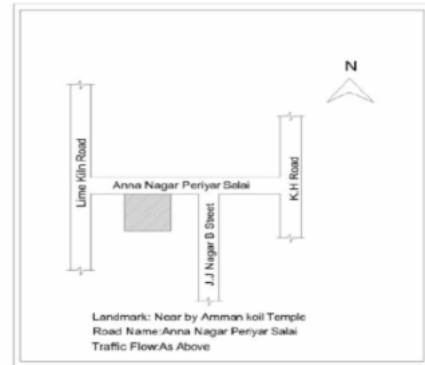

Google Map View

Polling Station Building Front View

Polling Station Front View

Cad View

Key MAP View

1 பெயர் : பவனி பாபு கணவர் பெயர்: பாபு வீட்டு எண் : 1/1 வயது : 41 பாலினம் : பெண் Photo is available	WQD2143550	2 பெயர் : கோவிந்தராஜ் - தந்தையின் பெயர்: தனபால் - வீட்டு எண் : 1-2 வயது : 70 பாலினம் : ஆண் Photo is available	FBT5985395	3 பெயர் : ஜெயந்தி - கணவர் பெயர்: கோவிந்தராஜ் - வீட்டு எண் : 1-2 வயது : 64 பாலினம் : பெண் Photo is available	FBT6263131
4 பெயர் : பாபு - தந்தையின் பெயர்: கோவிந்தராஜ் - வீட்டு எண் : 1-2 வயது : 46 பாலினம் : ஆண் Photo is available	FBT3276094	5 பெயர் : சித்ரா - தந்தையின் பெயர்: கோவிந்தராஜ் - வீட்டு எண் : 1-2 வயது : 37 பாலினம் : பெண் Photo is available	FBT6263149	6 பெயர் : சரவணன் - தந்தையின் பெயர்: ஆறுமுகம் - வீட்டு எண் : 2 வயது : 30 பாலினம் : ஆண் Photo is available	WQD1648948
7 பெயர் : புருஷோத்தமன் - தந்தையின் பெயர்: சிரங்கன் - வீட்டு எண் : 2-1 வயது : 51 பாலினம் : ஆண் Photo is available	FBT3273703	8 பெயர் : அம்சவள்ளி - கணவர் பெயர்: ராங்கசாமி - வீட்டு எண் : 2-2 வயது : 53 பாலினம் : பெண் Photo is available	WQD0250050	9 பெயர் : ரெங்கசாமி ந தந்தையின் பெயர்: நடேசன் வீட்டு எண் : 2/58 வயது : 60 பாலினம் : ஆண் Photo is available	WQD2982361
10 பெயர் : நாகராஜ் - தந்தையின் பெயர்: கங்காராம் - வீட்டு எண் : 3 வயது : 63 பாலினம் : ஆண் Photo is available	WQD0587584	11 பெயர் : சாந்தி - கணவர் பெயர்: தர்மராஜ் - வீட்டு எண் : 3 வயது : 49 பாலினம் : பெண் Photo is available	WQD0991786	12 பெயர் : சரிதா - கணவர் பெயர்: நாகராஜ் - வீட்டு எண் : 3 வயது : 43 பாலினம் : பெண் Photo is available	WQD0587691
13 பெயர் : பாலகிருஷ்ணன் தந்தையின் பெயர்: பரமேஸ்வரன் வீட்டு எண் : 3 வயது : 37 பாலினம் : ஆண் Photo is available	WQD2925691	14 பெயர் : சந்தோஷ்குமார் - தந்தையின் பெயர்: ஆறுமுகம் - வீட்டு எண் : 3 வயது : 31 பாலினம் : ஆண் Photo is available	WQD1209477	15 பெயர் : கார்த்திகேயன் தந்தையின் பெயர்: தர்மராஜ் வீட்டு எண் : 3-2 வயது : 28 பாலினம் : ஆண் Photo is available	WQD2256253
16 பெயர் : சரவணன் - தந்தையின் பெயர்: சுந்தரமூர்த்தி - வீட்டு எண் : 4-2 வயது : 38 பாலினம் : ஆண் Photo is available	FBT3270717	17 பெயர் : பவனி கணவர் பெயர்: முத்து வீட்டு எண் : 4/57 வயது : 50 பாலினம் : பெண் Photo is available	WQD2143485	18 பெயர் : மகாலக்ஷ்மி - கணவர் பெயர்: விஜி - வீட்டு எண் : 6 வயது : 37 பாலினம் : பெண் Photo is available	WQD0955971
19 பெயர் : விஜிகுமார் - தந்தையின் பெயர்: குருமூர்த்தி - வீட்டு எண் : 6-1 வயது : 39 பாலினம் : ஆண் Photo is available	FBT3271897	20 பெயர் : கிருஷ்ணமூர்த்தி - தந்தையின் பெயர்: சடையாண்டி - வீட்டு எண் : 7 வயது : 74 பாலினம் : ஆண் Photo is available	WQD0451955	21 பெயர் : சரஸ்வதி - கணவர் பெயர்: கிருஷ்ணமூர்த்தி - வீட்டு எண் : 7 வயது : 64 பாலினம் : பெண் Photo is available	WQD0386631
22 பெயர் : பாபு - தந்தையின் பெயர்: கோவிந்தசாமி - வீட்டு எண் : 7 வயது : 51 பாலினம் : ஆண் Photo is available	WQD1761899	23 பெயர் : குமார் - தந்தையின் பெயர்: வெதகிரி - வீட்டு எண் : 7 வயது : 47 பாலினம் : ஆண் Photo is available	WQD1104272	24 பெயர் : ரூபா - கணவர் பெயர்: குமார் - வீட்டு எண் : 7 வயது : 44 பாலினம் : பெண் Photo is available	WQD1104322
25 பெயர் : டில்லிகுமார் - தந்தையின் பெயர்: சுப்பிரமணி - வீட்டு எண் : 7/4 வயது : 38 பாலினம் : ஆண் Photo is available	WQD1654763	26 பெயர் : மார்த்தம்மாள் - கணவர் பெயர்: டில்லிகுமார் - வீட்டு எண் : 7/4 வயது : 36 பாலினம் : பெண் Photo is available	WQD1654235	27 பெயர் : எஸ்தர் ராணி - தந்தையின் பெயர்: முத்து - வீட்டு எண் : 8 வயது : 35 பாலினம் : பெண் Photo is available	WQD0955856
28 பெயர் : மேகலா - கணவர் பெயர்: முத்து - வீட்டு எண் : 8-5 வயது : 59 பாலினம் : பெண் Photo is available	WQD2482669	29 பெயர் : பிரபாகரன் - தந்தையின் பெயர்: முத்து - வீட்டு எண் : 8-5 வயது : 37 பாலினம் : ஆண் Photo is available	FBT6320386	30 பெயர் : சாந்தி ர கணவர் பெயர்: ரமேஷ் வீட்டு எண் : 8/15 வயது : 55 பாலினம் : பெண் Photo is available	WQD2887529