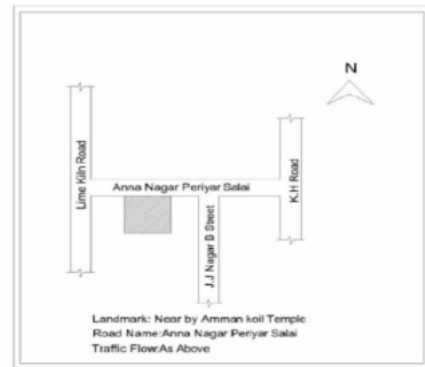

Key MAP View