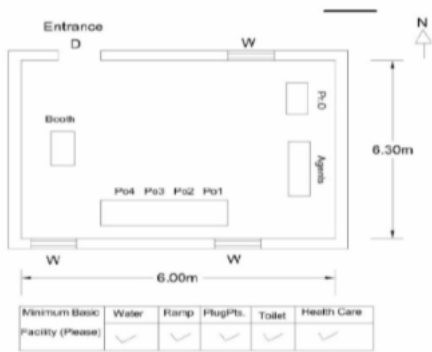

வாக்காளர் பதிவு அலுவலரின்
கையொப்பம்

Nazri Naksha

Google Map View

Polling Station Building Front View

Polling Station Front View

Cad View

Key MAP View

| | | | | | |
|--|------------|---|------------|--|------------|
| 1 பெயர் : பிரியா கணவர் பெயர்: நந்தா குமார் வீட்டு எண் : 1 வயது : 25 பாலினம் : பெண் Photo is available | WQD2608263 | 2 பெயர் : சுரேஷ் தந்தையின் பெயர்: முனுசாமி வீட்டு எண் : 1-1 வயது : 57 பாலினம் : ஆண் Photo is available | WQD0957118 | 3 பெயர் : லோகநாதன் தந்தையின் பெயர்: பார்த்தசாரதி வீட்டு எண் : 1/1 வயது : 53 பாலினம் : ஆண் Photo is available | WQD3072527 |
| 4 பெயர் : மாரியம்மாள் கணவர் பெயர்: லோகநாதன் வீட்டு எண் : 1/1 வயது : 40 பாலினம் : பெண் Photo is available | WQD3072485 | 5 பெயர் : சு.உஷா தந்தையின் பெயர்: மு.சுரேஷ் வீட்டு எண் : 1/1 வயது : 27 பாலினம் : பெண் Photo is available | WQD1960509 | 6 பெயர் : முருகேசன் - தந்தையின் பெயர்: நடேசன் - வீட்டு எண் : 1-5 வயது : 51 பாலினம் : ஆண் Photo is available | FBT6264238 |
| 7 பெயர் : மல்லிகா - கணவர் பெயர்: முருகேசன் - வீட்டு எண் : 1-5 வயது : 46 பாலினம் : பெண் Photo is available | FBT6264246 | 8 பெயர் : உலகநாதன் - தந்தையின் பெயர்: ஏகாம்பரம் - வீட்டு எண் : 2 வயது : 57 பாலினம் : ஆண் Photo is available | WQD1206358 | 9 பெயர் : ஏகவள்ளி - கணவர் பெயர்: உலகநாதன் - வீட்டு எண் : 2 வயது : 50 பாலினம் : பெண் Photo is available | WQD1206366 |
| 10 பெயர் : நடராஜன் - இதரர் பெயர்: பழனி - வீட்டு எண் : 2 வயது : 46 பாலினம் : ஆண் Photo is available | WQD0387415 | 11 பெயர் : பவாணி - கணவர் பெயர்: ராமு - வீட்டு எண் : 2 வயது : 39 பாலினம் : பெண் Photo is available | WQD1104702 | 12 பெயர் : தமிழ்இலக்கியா - கணவர் பெயர்: ஜெயராஜ் - வீட்டு எண் : 2 வயது : 38 பாலினம் : பெண் Photo is available | WQD0387498 |
| 13 பெயர் : பத்மாவதி - கணவர் பெயர்: நடராஜன் - வீட்டு எண் : 2 வயது : 37 பாலினம் : பெண் Photo is available | WQD0957431 | 14 பெயர் : சித்ரா - கணவர் பெயர்: லட்சுமணன் - வீட்டு எண் : 2 வயது : 35 பாலினம் : பெண் Photo is available | WQD0387456 | 15 பெயர் : பவித்ரா - தந்தையின் பெயர்: உலகநாதன் - வீட்டு எண் : 2 வயது : 31 பாலினம் : பெண் Photo is available | WQD1104959 |
| 16 பெயர் : அமுதவள்ளி - தந்தையின் பெயர்: அன்பழகன் - வீட்டு எண் : 02 வயது : 29 பாலினம் : பெண் Photo is available | WQD1762137 | 17 பெயர் : தினேஷ் அன்பழகன் தந்தையின் பெயர்: அன்பழகன் வீட்டு எண் : 2 வயது : 22 பாலினம் : ஆண் Photo is available | WQD3008661 | 18 பெயர் : சுப்பிரமணி - தந்தையின் பெயர்: முத்துநாயக்கர் - வீட்டு எண் : 2-1 வயது : 74 பாலினம் : ஆண் Photo is available | WQD2484228 |
| 19 பெயர் : பூபதி - தந்தையின் பெயர்: சுப்பிரமணி - வீட்டு எண் : 2-1 வயது : 48 பாலினம் : ஆண் Photo is available | WQD2484236 | 20 பெயர் : லட்சுமணன் - தந்தையின் பெயர்: சுப்பிரமணி - வீட்டு எண் : 2-1 வயது : 42 பாலினம் : ஆண் Photo is available | FBT6289458 | 21 பெயர் : ஜெயராஜ் - தந்தையின் பெயர்: சுப்பிரமணி - வீட்டு எண் : 2-1 வயது : 38 பாலினம் : ஆண் Photo is available | FBT6289466 |
| 22 பெயர் : தேவி - கணவர் பெயர்: சேகர் - வீட்டு எண் : 2-4 வயது : 50 பாலினம் : பெண் Photo is available | FBT6264261 | 23 பெயர் : சுஜாதா கணவர் பெயர்: கிருஷ்ணா மூர்த்தி வீட்டு எண் : 3/1 வயது : 54 பாலினம் : பெண் Photo is available | WQD2290583 | 24 பெயர் : ராகவேந்தரன் தந்தையின் பெயர்: கிருஷ்ணா மூர்த்தி வீட்டு எண் : 3/1 வயது : 40 பாலினம் : ஆண் Photo is available | WQD2254324 |
| 25 பெயர் : அனிதா கணவர் பெயர்: கே.ஆர்.கிருஷ்ண மூர்த்தி வீட்டு எண் : 3/1 வயது : 38 பாலினம் : பெண் Photo is available | WQD2696987 | 26 பெயர் : கார்த்திக் தந்தையின் பெயர்: கிருஷ்ணாமூர்த்தி வீட்டு எண் : 3/1 வயது : 34 பாலினம் : ஆண் Photo is available | WQD2734655 | 27 பெயர் : கிருஷ்ணமூர்த்தி தந்தையின் பெயர்: ராகவலு - வீட்டு எண் : 3-1-1-3 வயது : 69 பாலினம் : ஆண் Photo is available | WQD1810092 |
| 28 பெயர் : ரேகா - கணவர் பெயர்: ரங்கநாதன் - வீட்டு எண் : 3-5 வயது : 38 பாலினம் : பெண் Photo is available | WQD1477322 | 29 பெயர் : இந்திராணி தந்தையின் பெயர்: சுபுள் செட்டியார் வீட்டு எண் : 3/7 வயது : 77 பாலினம் : பெண் Photo is available | WQD2142644 | 30 பெயர் : பிரேமா தந்தையின் பெயர்: மணி வீட்டு எண் : 3/7 வயது : 43 பாலினம் : பெண் Photo is available | WQD2142636 |