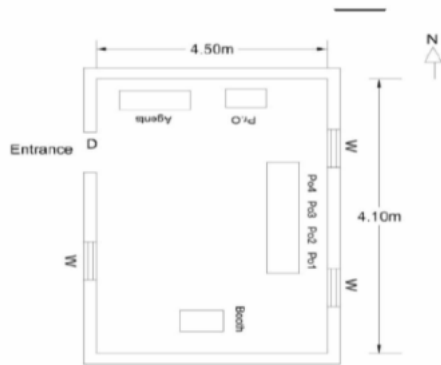

Google Map View

Polling Station Building Front View

Polling Station Front View

Cad View

Key MAP View

1 பெயர் : காள்வரி - கணவர் பெயர்: முத்துவெங்கடேசன் - வீட்டு எண் : 1 வயது : 49 பாலினம் : பெண் Photo is available	WQD1199496	2 பெயர் : பெருமாள் தந்தையின் பெயர்: கணேசன் வீட்டு எண் : 1 வயது : 24 பாலினம் : ஆண் Photo is available	WQD2613255	3 பெயர் : ஆரோக்கிய ஜெனிபர் ஏ தந்தையின் பெயர்: ஏசின் கிறிஸ்டோபர் வீட்டு எண் : 2 வயது : 24 பாலினம் : பெண் Photo is available	WQD2884005
4 பெயர் : ஏ ஆரோக்கிய சுவேதா தந்தையின் பெயர்: அ ஏசின் கிறிஸ்டோபர் வீட்டு எண் : 2, வயது : 21 பாலினம் : பெண் Photo is available	WQD2951770	5 பெயர் : சுப்பிரமணி தந்தையின் பெயர்: வடிவேல் வீட்டு எண் : 2/3 வயது : 76 பாலினம் : ஆண் Photo is available	WQD2690279	6 பெயர் : ராணி கணவர் பெயர்: சுப்பிரமணி வீட்டு எண் : 2/3 வயது : 51 பாலினம் : பெண் Photo is available	WQD2690063
7 பெயர் : தியானேஷ்வரன் தி தந்தையின் பெயர்: திருப்பதி குமார் வீட்டு எண் : 2/58 வயது : 24 பாலினம் : ஆண் Photo is available	WQD2653251	8 பெயர் : ராஜாராஜேஸ்வரன் தந்தையின் பெயர்: வீரபத்ரன் வீட்டு எண் : 2 முனிஸ்வரன் நகர் 2வது தெரு வயது : 67 பாலினம் : ஆண் Photo is available	WQD3030590	9 பெயர் : ராணி - கணவர் பெயர்: மனோகரன் - வீட்டு எண் : 3 வயது : 49 பாலினம் : பெண் Photo is available	WQD0389379
10 பெயர் : கஸ்தூரி - கணவர் பெயர்: ராமமூர்த்தி - வீட்டு எண் : 3-1 வயது : 69 பாலினம் : பெண் Photo is available	WQD2502185	11 பெயர் : முனிரத்தினம் - தந்தையின் பெயர்: ராமமூர்த்தி - வீட்டு எண் : 3-1 வயது : 41 பாலினம் : ஆண் Photo is available	FBT3251212	12 பெயர் : அம்சவல்லி - கணவர் பெயர்: முனிரத்தினம் - வீட்டு எண் : 3-1 வயது : 38 பாலினம் : பெண் Photo is available	FBT3248887
13 பெயர் : கௌரி - கணவர் பெயர்: மோகன்ராஜ் - வீட்டு எண் : 3-3 வயது : 43 பாலினம் : பெண் Photo is available	FBT3248861	14 பெயர் : ஸ்ரீதர் - தந்தையின் பெயர்: பிள்ளையார்சாமி - வீட்டு எண் : 4 வயது : 33 பாலினம் : ஆண் Photo is available	WQD0388595	15 பெயர் : பிள்ளையார்சாமி - தந்தையின் பெயர்: வேலுசாமி - வீட்டு எண் : 4-2 வயது : 59 பாலினம் : ஆண் Photo is available	FBT3248978
16 பெயர் : ஆரணிபிரகாசம் - கணவர் பெயர்: பிள்ளையார்சாமி - வீட்டு எண் : 4-2 வயது : 56 பாலினம் : பெண் Photo is available	FBT3249737	17 பெயர் : ஆனந்தன் - தந்தையின் பெயர்: பிள்ளைபெருமாள் - வீட்டு எண் : 5 வயது : 56 பாலினம் : ஆண் Photo is available	WQD2502193	18 பெயர் : வினோத்குமார் - தந்தையின் பெயர்: ஆனந்தன் - வீட்டு எண் : 5 வயது : 30 பாலினம் : ஆண் Photo is available	WQD1402916
19 பெயர் : மோகன்பிரியா சகரியா கணவர் பெயர்: சகரியா வீட்டு எண் : 5-3 வயது : 36 பாலினம் : பெண் Photo is available	WQD0396416	20 பெயர் : தினேஷ் - தந்தையின் பெயர்: கருணாநிதி - வீட்டு எண் : 7 வயது : 32 பாலினம் : ஆண் Photo is available	WQD1776343	21 பெயர் : பெருமாள் - தந்தையின் பெயர்: வேலாயுதம் - வீட்டு எண் : 7-1 வயது : 71 பாலினம் : ஆண் Photo is available	WQD2502219
22 பெயர் : ரத்னாவதி - கணவர் பெயர்: பெருமாள் - வீட்டு எண் : 7-1 வயது : 69 பாலினம் : பெண் Photo is available	WQD2502227	23 பெயர் : வேல்ராஜ் - தந்தையின் பெயர்: பெருமாள் - வீட்டு எண் : 7-1 வயது : 45 பாலினம் : ஆண் Photo is available	FBT6346670	24 பெயர் : உமாமகேஸ்வரி - தந்தையின் பெயர்: காந்தி - வீட்டு எண் : 7/4 வயது : 38 பாலினம் : பெண் Photo is available	FBT3338217
25 பெயர் : ஆறுமுகம் - தந்தையின் பெயர்: முனுசாமி - வீட்டு எண் : 8-1 வயது : 46 பாலினம் : ஆண் Photo is available	FBT3255577	26 பெயர் : கோவிந்தராஜ் - தந்தையின் பெயர்: முனுசாமி - வீட்டு எண் : 8-2 வயது : 47 பாலினம் : ஆண் Photo is available	WQD2502235	27 பெயர் : அலமேஷு - கணவர் பெயர்: கோவிந்தராஜ் - வீட்டு எண் : 8-2 வயது : 45 பாலினம் : பெண் Photo is available	FBT3246840
28 பெயர் : செல்வி - கணவர் பெயர்: ஆறுமுகம் - வீட்டு எண் : 8-30 வயது : 40 பாலினம் : பெண் Photo is available	WQD1650811	29 பெயர் : சுரேஷ் தந்தையின் பெயர்: அசோகன் வீட்டு எண் : 9-5 வயது : 28 பாலினம் : ஆண் Photo is available	WQD1923804	30 பெயர் : மைதிலி - கணவர் பெயர்: ராஜா - வீட்டு எண் : 10 வயது : 48 பாலினம் : பெண் Photo is available	WQD1527043