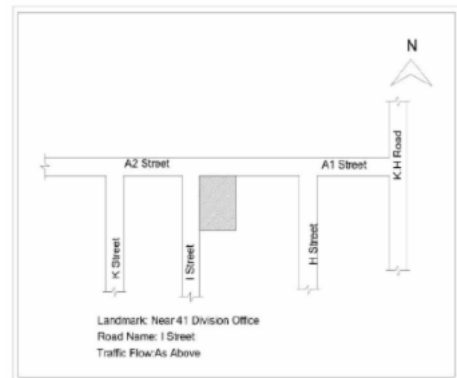

Google Map View

Polling Station Building Front View

Polling Station Front View

Cad View

Key MAP View

1 பெயர் : காள்வரி - கணவர் பெயர்: முத்துவெங்கடேசன் - வீட்டு எண் : 1 வயது : 49 பாலினம் : பெண் Photo is available	WQD1199496	2 பெயர் : பெருமாள் தந்தையின் பெயர்: கணேசன் வீட்டு எண் : 1 வயது : 24 பாலினம் : ஆண் Photo is available	WQD2613255	3 பெயர் : ஆரோக்கிய ஜெனிபர் ஏ தந்தையின் பெயர்: ஏசின் கிறிஸ்டோபர் வீட்டு எண் : 2 வயது : 24 பாலினம் : பெண் Photo is available	WQD2884005
4 பெயர் : ஏ ஆரோக்கிய சுவேதா தந்தையின் பெயர்: அ ஏசின் கிறிஸ்டோபர் வீட்டு எண் : 2, வயது : 21 பாலினம் : பெண் Photo is available	WQD2951770	5 பெயர் : சுப்பிரமணி தந்தையின் பெயர்: வடிவேல் வீட்டு எண் : 2/3 வயது : 76 பாலினம் : ஆண் Photo is available	WQD2690279	6 பெயர் : ராணி கணவர் பெயர்: சுப்பிரமணி வீட்டு எண் : 2/3 வயது : 51 பாலினம் : பெண் Photo is available	WQD2690063
7 பெயர் : தியானேஷ்வரன் தி தந்தையின் பெயர்: திருப்பதி குமார் வீட்டு எண் : 2/58 வயது : 24 பாலினம் : ஆண் Photo is available	WQD2653251	8 பெயர் : ராஜாராஜேஸ்வரன் தந்தையின் பெயர்: வீரபத்ரன் வீட்டு எண் : 2 முனிஸ்வரன் நகர் 2வது தெரு வயது : 67 பாலினம் : ஆண் Photo is available	WQD3030590	9 பெயர் : ராணி - கணவர் பெயர்: மனோகரன் - வீட்டு எண் : 3 வயது : 49 பாலினம் : பெண் Photo is available	WQD0389379
10 பெயர் : கஸ்தூரி - கணவர் பெயர்: ராமமூர்த்தி - வீட்டு எண் : 3-1 வயது : 69 பாலினம் : பெண் Photo is available	WQD2502185	11 பெயர் : முனிரத்தினம் - தந்தையின் பெயர்: ராமமூர்த்தி - வீட்டு எண் : 3-1 வயது : 41 பாலினம் : ஆண் Photo is available	FBT3251212	12 பெயர் : அம்சவல்லி - கணவர் பெயர்: முனிரத்தினம் - வீட்டு எண் : 3-1 வயது : 38 பாலினம் : பெண் Photo is available	FBT3248887
13 பெயர் : கௌரி - கணவர் பெயர்: மோகன்ராஜ் - வீட்டு எண் : 3-3 வயது : 43 பாலினம் : பெண் Photo is available	FBT3248861	14 பெயர் : ஸ்ரீதர் - தந்தையின் பெயர்: பிள்ளையார்சாமி - வீட்டு எண் : 4 வயது : 33 பாலினம் : ஆண் Photo is available	WQD0388595	15 பெயர் : பிள்ளையார்சாமி - தந்தையின் பெயர்: வேலுசாமி - வீட்டு எண் : 4-2 வயது : 59 பாலினம் : ஆண் Photo is available	FBT3248978
16 பெயர் : ஆரணிபிரகாசம் - கணவர் பெயர்: பிள்ளையார்சாமி - வீட்டு எண் : 4-2 வயது : 56 பாலினம் : பெண் Photo is available	FBT3249737	17 பெயர் : ஆனந்தன் - தந்தையின் பெயர்: பிள்ளைபெருமாள் - வீட்டு எண் : 5 வயது : 56 பாலினம் : ஆண் Photo is available	WQD2502193	18 பெயர் : வினோத்குமார் - தந்தையின் பெயர்: ஆனந்தன் - வீட்டு எண் : 5 வயது : 30 பாலினம் : ஆண் Photo is available	WQD1402916
19 பெயர் : மோகன்பிரியா சகரியா கணவர் பெயர்: சகரியா வீட்டு எண் : 5-3 வயது : 36 பாலினம் : பெண் Photo is available	WQD0396416	20 பெயர் : தினேஷ் - தந்தையின் பெயர்: கருணாநிதி - வீட்டு எண் : 7 வயது : 32 பாலினம் : ஆண் Photo is available	WQD1776343	21 பெயர் : பெருமாள் - தந்தையின் பெயர்: வேலாயுதம் - வீட்டு எண் : 7-1 வயது : 71 பாலினம் : ஆண் Photo is available	WQD2502219
22 பெயர் : ரத்னாவதி - கணவர் பெயர்: பெருமாள் - வீட்டு எண் : 7-1 வயது : 69 பாலினம் : பெண் Photo is available	WQD2502227	23 பெயர் : வேல்ராஜ் - தந்தையின் பெயர்: பெருமாள் - வீட்டு எண் : 7-1 வயது : 45 பாலினம் : ஆண் Photo is available	FBT6346670	24 பெயர் : உமாமகேஸ்வரி - தந்தையின் பெயர்: காந்தி - வீட்டு எண் : 7/4 வயது : 38 பாலினம் : பெண் Photo is available	FBT3338217
25 பெயர் : ஆறுமுகம் - தந்தையின் பெயர்: முனுசாமி - வீட்டு எண் : 8-1 வயது : 46 பாலினம் : ஆண் Photo is available	FBT3255577	26 பெயர் : கோவிந்தராஜ் - தந்தையின் பெயர்: முனுசாமி - வீட்டு எண் : 8-2 வயது : 47 பாலினம் : ஆண் Photo is available	WQD2502235	27 பெயர் : அலமேஷு - கணவர் பெயர்: கோவிந்தராஜ் - வீட்டு எண் : 8-2 வயது : 45 பாலினம் : பெண் Photo is available	FBT3246840
28 பெயர் : செல்வி - கணவர் பெயர்: ஆறுமுகம் - வீட்டு எண் : 8-30 வயது : 40 பாலினம் : பெண் Photo is available	WQD1650811	29 பெயர் : சுரேஷ் தந்தையின் பெயர்: அசோகன் வீட்டு எண் : 9-5 வயது : 28 பாலினம் : ஆண் Photo is available	WQD1923804	30 பெயர் : மைதிலி - கணவர் பெயர்: ராஜா - வீட்டு எண் : 10 வயது : 48 பாலினம் : பெண் Photo is available	WQD1527043