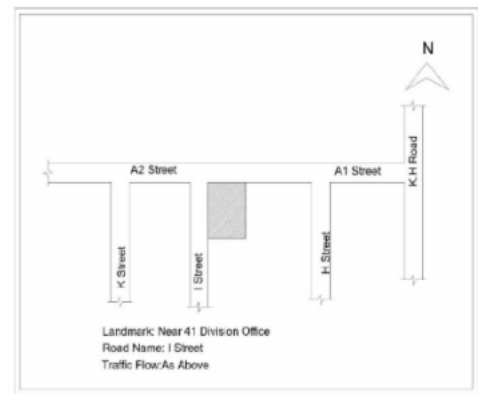

Google Map View

Polling Station Building Front View

Polling Station Front View

Cad View

Key MAP View

1 பெயர் : செந்திரகலா - கணவர் பெயர்: ஆனந்தபாபு - வீட்டு எண் : 1-14 வயது : 34 பாலினம் : பெண் Photo is available	WQD1763523	S 2 பெயர் : சந்திரசேகர் - தந்தையின் பெயர்: சின்னபென் சிலய்யா வீட்டு எண் : 2- வயது : 41 பாலினம் : ஆண் Photo is available	WQD1196898	3 பெயர் : கனக திலீப் தந்தையின் பெயர்: முருகன் வீட்டு எண் : 2 வயது : 20 பாலினம் : ஆண் Photo is available	WQD2961274
4 பெயர் : பாலபார்த்தி மஸ்தான் தந்தையின் பெயர்: பாலபார்த்தி யானாதத்தய்யா வீட்டு எண் : 2-15 வயது : 55 பாலினம் : ஆண் Photo is available	WQD2252658	5 பெயர் : பாலபார்த்தி வெங்கட் ரவணம்மா கணவர் பெயர்: பாலபார்த்தி மஸ்தான் வீட்டு எண் : 2-15 வயது : 50 பாலினம் : பெண் Photo is available	WQD2252633	6 பெயர் : ஏஸ்தேரம்மா கணவர் பெயர்: பாபு வீட்டு எண் : 2/15 வயது : 40 பாலினம் : பெண் Photo is available	WQD2863546
7 பெயர் : பிரன்ஹாம் - தந்தையின் பெயர்: ஷாலேம்ராஜ் - வீட்டு எண் : 2-15 வயது : 30 பாலினம் : ஆண் Photo is available	WQD1855840	8 பெயர் : தன்யதா தந்தையின் பெயர்: ஷாலேமுராஜ் வீட்டு எண் : 2/15 வயது : 26 பாலினம் : பெண் Photo is available	WQD2744365	9 பெயர் : தீவெனா தந்தையின் பெயர்: ஷாலேமுராஜ் வீட்டு எண் : 2/15 வயது : 23 பாலினம் : பெண் Photo is available	WQD2744597
S 10 பெயர் : குமாரி - கணவர் பெயர்: சென்னையா - வீட்டு எண் : 2-27 வயது : 53 பாலினம் : பெண் Photo is available	WQD1793645	S 11 பெயர் : யுவராஜ் - தந்தையின் பெயர்: சென்னையா - வீட்டு எண் : 2-27 வயது : 52 பாலினம் : ஆண் Photo is available	WQD1793652	12 பெயர் : கொண்டலம்மா கணவர் பெயர்: பாஸ்கர்ரால் வீட்டு எண் : 2/37 வயது : 60 பாலினம் : பெண் Photo is available	WQD2013563
13 பெயர் : சுருபோகு ராகவலு தந்தையின் பெயர்: ராகவய்யா வீட்டு எண் : 2/39 வயது : 51 பாலினம் : ஆண் Photo is available	WQD2000297	14 பெயர் : நாகமல்லிகா - கணவர் பெயர்: சூரிபோகுராகவலு - வீட்டு எண் : 2/39 வயது : 35 பாலினம் : பெண் Photo is available	WQD0391052	15 பெயர் : பிரசன்னகுமாரி - கணவர் பெயர்: சுரேஷ்பாபு - வீட்டு எண் : 3 வயது : 55 பாலினம் : பெண் Photo is available	WQD0682849
S 16 பெயர் : லோகநாதன் தந்தையின் பெயர்: திருப்பால் - வீட்டு எண் : 3 வயது : 36 பாலினம் : ஆண் Photo is available	WQD0151290	17 பெயர் : விமல்குமாரி - தந்தையின் பெயர்: ஏசுதாஸ் - வீட்டு எண் : 3 வயது : 34 பாலினம் : பெண் Photo is available	WQD1196377	18 பெயர் : பாபு - தந்தையின் பெயர்: சுரேஷ்பாபு - வீட்டு எண் : 3 வயது : 32 பாலினம் : ஆண் Photo is available	WQD1380765
19 பெயர் : லுதியா - தந்தையின் பெயர்: டேவிட்பால் - வீட்டு எண் : 3-14 வயது : 40 பாலினம் : பெண் Photo is available	FBT6266548	20 பெயர் : பிரகாஷ் பாபு தந்தையின் பெயர்: சத்தியம் வீட்டு எண் : 3-14 வயது : 38 பாலினம் : ஆண் Photo is available	WQD1977578	21 பெயர் : எஸ்தர் கணவர் பெயர்: பிரகாஷ் பாபு வீட்டு எண் : 3-14 வயது : 37 பாலினம் : பெண் Photo is available	WQD1977560
22 பெயர் : ஷியாமளா கணவர் பெயர்: ஜெயராஜ் வீட்டு எண் : 3-14 வயது : 31 பாலினம் : பெண் Photo is available	WQD1980036	23 பெயர் : யுகந்தர் - தந்தையின் பெயர்: கொண்டய்யா - வீட்டு எண் : 3-25 வயது : 34 பாலினம் : ஆண் Photo is available	WQD1527472	24 பெயர் : ஜன்னத்துப்பிரதோஸ் - கணவர் பெயர்: கவிலுல்லா - வீட்டு எண் : 3/46 வயது : 40 பாலினம் : பெண் Photo is available	FBT6347579
25 பெயர் : சுரேஷ் - தந்தையின் பெயர்: சின்னையா - வீட்டு எண் : 3/46 வயது : 39 பாலினம் : ஆண் Photo is available	FBC3712528	26 பெயர் : கே அணிதா கணவர் பெயர்: சுரேஷ் வீட்டு எண் : 3/46 வயது : 31 பாலினம் : பெண் Photo is available	RH11376011	27 பெயர் : அப்துல் ரஹ்மான் தந்தையின் பெயர்: கலீல் ரஹ்மான் வீட்டு எண் : 3/46 வயது : 26 பாலினம் : ஆண் Photo is available	WQD2249365
S 28 பெயர் : பிரம்மய்யா - தந்தையின் பெயர்: பூந்ராமலு - வீட்டு எண் : 4 வயது : 49 பாலினம் : ஆண் Photo is available	WQD0436840	S 29 பெயர் : மார்த்தம்மா - கணவர் பெயர்: பிரம்மய்யா - வீட்டு எண் : 4 வயது : 45 பாலினம் : பெண் Photo is available	WQD0436675	30 பெயர் : வெங்கட்டம்மா - கணவர் பெயர்: திருப்பால் - வீட்டு எண் : 4-16 வயது : 64 பாலினம் : பெண் Photo is available	FBT3426616