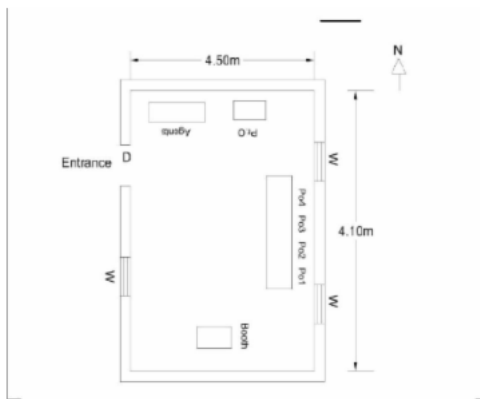

Google Map View

Polling Station Building Front View

Polling Station Front View

Cad View

Key MAP View

1 பெயர் : செந்திரகலா - கணவர் பெயர்: ஆனந்தபாபு - வீட்டு எண் : 1-14 வயது : 34 பாலினம் : பெண் Photo is available	WQD1763523	S 2 பெயர் : சந்திரசேகர் - தந்தையின் பெயர்: சின்னபென் சிலய்யா வீட்டு எண் : 2- வயது : 41 பாலினம் : ஆண் Photo is available	WQD1196898	3 பெயர் : கனக திலீப் தந்தையின் பெயர்: முருகன் வீட்டு எண் : 2 வயது : 20 பாலினம் : ஆண் Photo is available	WQD2961274
4 பெயர் : பாலபார்த்தி மஸ்தான் தந்தையின் பெயர்: பாலபார்த்தி யானாதத்தய்யா வீட்டு எண் : 2-15 வயது : 55 பாலினம் : ஆண் Photo is available	WQD2252658	5 பெயர் : பாலபார்த்தி வெங்கட் ரவணம்மா கணவர் பெயர்: பாலபார்த்தி மஸ்தான் வீட்டு எண் : 2-15 வயது : 50 பாலினம் : பெண் Photo is available	WQD2252633	6 பெயர் : ஏஸ்தேரம்மா கணவர் பெயர்: பாபு வீட்டு எண் : 2/15 வயது : 40 பாலினம் : பெண் Photo is available	WQD2863546
7 பெயர் : பிரன்ஹாம் - தந்தையின் பெயர்: ஷாலேம்ராஜ் - வீட்டு எண் : 2-15 வயது : 30 பாலினம் : ஆண் Photo is available	WQD1855840	8 பெயர் : தன்யதா தந்தையின் பெயர்: ஷாலேமுராஜ் வீட்டு எண் : 2/15 வயது : 26 பாலினம் : பெண் Photo is available	WQD2744365	9 பெயர் : தீவெனா தந்தையின் பெயர்: ஷாலேமுராஜ் வீட்டு எண் : 2/15 வயது : 23 பாலினம் : பெண் Photo is available	WQD2744597
S 10 பெயர் : குமாரி - கணவர் பெயர்: சென்னையா - வீட்டு எண் : 2-27 வயது : 53 பாலினம் : பெண் Photo is available	WQD1793645	S 11 பெயர் : யுவராஜ் - தந்தையின் பெயர்: சென்னையா - வீட்டு எண் : 2-27 வயது : 52 பாலினம் : ஆண் Photo is available	WQD1793652	12 பெயர் : கொண்டலம்மா கணவர் பெயர்: பாஸ்கர்ரால் வீட்டு எண் : 2/37 வயது : 60 பாலினம் : பெண் Photo is available	WQD2013563
13 பெயர் : சுருபோகு ராகவலு தந்தையின் பெயர்: ராகவய்யா வீட்டு எண் : 2/39 வயது : 51 பாலினம் : ஆண் Photo is available	WQD2000297	14 பெயர் : நாகமல்லிகா - கணவர் பெயர்: சூரிபோகுராகவலு - வீட்டு எண் : 2/39 வயது : 35 பாலினம் : பெண் Photo is available	WQD0391052	15 பெயர் : பிரசன்னகுமாரி - கணவர் பெயர்: சுரேஷ்பாபு - வீட்டு எண் : 3 வயது : 55 பாலினம் : பெண் Photo is available	WQD0682849
S 16 பெயர் : லோகநாதன் தந்தையின் பெயர்: திருப்பால் - வீட்டு எண் : 3 வயது : 36 பாலினம் : ஆண் Photo is available	WQD0151290	17 பெயர் : விமல்குமாரி - தந்தையின் பெயர்: ஏசுதாஸ் - வீட்டு எண் : 3 வயது : 34 பாலினம் : பெண் Photo is available	WQD1196377	18 பெயர் : பாபு - தந்தையின் பெயர்: சுரேஷ்பாபு - வீட்டு எண் : 3 வயது : 32 பாலினம் : ஆண் Photo is available	WQD1380765
19 பெயர் : லுதியா - தந்தையின் பெயர்: டேவிட்பால் - வீட்டு எண் : 3-14 வயது : 40 பாலினம் : பெண் Photo is available	FBT6266548	20 பெயர் : பிரகாஷ் பாபு தந்தையின் பெயர்: சத்தியம் வீட்டு எண் : 3-14 வயது : 38 பாலினம் : ஆண் Photo is available	WQD1977578	21 பெயர் : எஸ்தர் கணவர் பெயர்: பிரகாஷ் பாபு வீட்டு எண் : 3-14 வயது : 37 பாலினம் : பெண் Photo is available	WQD1977560
22 பெயர் : ஷியாமளா கணவர் பெயர்: ஜெயராஜ் வீட்டு எண் : 3-14 வயது : 31 பாலினம் : பெண் Photo is available	WQD1980036	23 பெயர் : யுகந்தர் - தந்தையின் பெயர்: கொண்டய்யா - வீட்டு எண் : 3-25 வயது : 34 பாலினம் : ஆண் Photo is available	WQD1527472	24 பெயர் : ஜன்னத்துப்பிரதோஸ் - கணவர் பெயர்: கவிலுல்லா - வீட்டு எண் : 3/46 வயது : 40 பாலினம் : பெண் Photo is available	FBT6347579
25 பெயர் : சுரேஷ் - தந்தையின் பெயர்: சின்னையா - வீட்டு எண் : 3/46 வயது : 39 பாலினம் : ஆண் Photo is available	FBC3712528	26 பெயர் : கே அணிதா கணவர் பெயர்: சுரேஷ் வீட்டு எண் : 3/46 வயது : 31 பாலினம் : பெண் Photo is available	RH11376011	27 பெயர் : அப்துல் ரஹ்மான் தந்தையின் பெயர்: கலீல் ரஹ்மான் வீட்டு எண் : 3/46 வயது : 26 பாலினம் : ஆண் Photo is available	WQD2249365
S 28 பெயர் : பிரம்மய்யா - தந்தையின் பெயர்: பூந்ராமலு - வீட்டு எண் : 4 வயது : 49 பாலினம் : ஆண் Photo is available	WQD0436840	S 29 பெயர் : மார்த்தம்மா - கணவர் பெயர்: பிரம்மய்யா - வீட்டு எண் : 4 வயது : 45 பாலினம் : பெண் Photo is available	WQD0436675	30 பெயர் : வெங்கட்டம்மா - கணவர் பெயர்: திருப்பால் - வீட்டு எண் : 4-16 வயது : 64 பாலினம் : பெண் Photo is available	FBT3426616