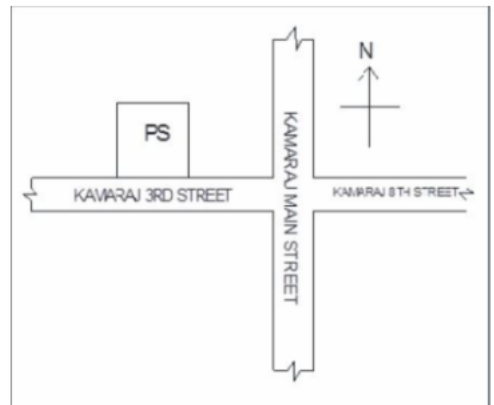

Key MAP View