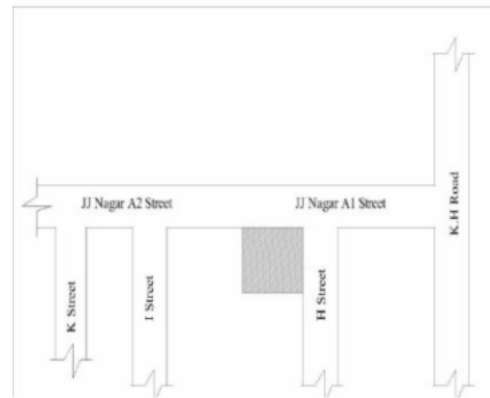

Google Map View

Polling Station Building Front View

Polling Station Front View

Cad View

Key MAP View

1 பெயர் : மணிகண்டன் - தந்தையின் பெயர்: மோகனவேல் - வீட்டு எண் : 1/4 வயது : 31 பாலினம் : ஆண்	WQD1173319 Photo is available	2 பெயர் : ராதிகா கணவர் பெயர்: மணிகண்டன் வீட்டு எண் : 1/4 வயது : 28 பாலினம் : பெண்	WQD2605145 Photo is available	3 பெயர் : அபினைஷ் தந்தையின் பெயர்: வெங்கடேசன் வீட்டு எண் : 2 வயது : 25 பாலினம் : ஆண்	WQD2303261 Photo is available
4 பெயர் : ஷாலினி ஸ்ரீ தந்தையின் பெயர்: கோபிநாதன் வீட்டு எண் : 2 வயது : 25 பாலினம் : பெண்	WQD2684033 Photo is available	5 பெயர் : சுகித ஸ்ரீ கோபிநாதன் தந்தையின் பெயர்: கோபிநாதன் வீட்டு எண் : 2 வயது : 23 பாலினம் : பெண்	WQD2861714 Photo is available	6 பெயர் : மோகன் தந்தையின் பெயர்: ரமேஷ் ராஜ் வீட்டு எண் : 2/6 வயது : 27 பாலினம் : ஆண்	WQD2743086 Photo is available
7 பெயர் : செபஸ்டியன் தந்தையின் பெயர்: ஜான் பீட்டர் வீட்டு எண் : 2/6 வயது : 24 பாலினம் : ஆண்	WQD2605111 Photo is available	8 பெயர் : லோகநாதன் தந்தையின் பெயர்: ரமேஷ் ராஜ் வீட்டு எண் : 2/6 வயது : 24 பாலினம் : ஆண்	WQD2743094 Photo is available	9 பெயர் : ஸ்வேதா தந்தையின் பெயர்: மோகன் ராஜ் வீட்டு எண் : 3/8 வயது : 25 பாலினம் : பெண்	WQD2249498 Photo is available
10 பெயர் : ஜெகதீஷ் தந்தையின் பெயர்: மேகநாதன் வீட்டு எண் : 3/8 வயது : 22 பாலினம் : ஆண்	WQD2849396 Photo is available	11 பெயர் : நாகராஜ் தந்தையின் பெயர்: அப்ராஹம் வீட்டு எண் : 3/59 வயது : 40 பாலினம் : ஆண்	WQD1961952 Photo is available	12 பெயர் : சசிலா கணவர் பெயர்: நாகராஜ் வீட்டு எண் : 3/59 வயது : 38 பாலினம் : பெண்	WQD1961945 Photo is available
13 பெயர் : லதா கணவர் பெயர்: நாகராஜ் வீட்டு எண் : 3/59 வயது : 31 பாலினம் : பெண்	WQD2763639 Photo is available	14 பெயர் : காயத்ரி ரா தந்தையின் பெயர்: ராம்பாபு வீட்டு எண் : 3/59 வயது : 21 பாலினம் : பெண்	WQD2990729 Photo is available	15 பெயர் : சுரேஷ்குமார் தந்தையின் பெயர்: சந்திரன் வீட்டு எண் : 4/10 வயது : 24 பாலினம் : ஆண்	WQD2605053 Photo is available
16 பெயர் : சந்தோஷ் தந்தையின் பெயர்: சந்திரன் வீட்டு எண் : 4/10 வயது : 22 பாலினம் : ஆண்	WQD2812527 Photo is available	17 பெயர் : சரவணா பெருமாள் தந்தையின் பெயர்: கிருஷ்ணமூர்த்தி வீட்டு எண் : 4ஏ வயது : 26 பாலினம் : ஆண்	WQD2249027 Photo is available	18 பெயர் : கண்ணன் தந்தையின் பெயர்: கிருஷ்ணமூர்த்தி வீட்டு எண் : 4ஏ வயது : 23 பாலினம் : ஆண்	WQD2743169 Photo is available
19 பெயர் : கவிப்ரியா தந்தையின் பெயர்: அசோக் வீட்டு எண் : 7/14 வயது : 22 பாலினம் : பெண்	WQD2809846 Photo is available	20 பெயர் : கங்காபாய் - கணவர் பெயர்: அண்ணாமலை - வீட்டு எண் : 7/16 வயது : 40 பாலினம் : பெண்	WQD0777847 Photo is available	21 பெயர் : அஜித் குமார் - தந்தையின் பெயர்: மகாதேவன் - வீட்டு எண் : 9 வயது : 27 பாலினம் : ஆண்	WQD1883495 Photo is available
22 பெயர் : மோனிகா கணவர் பெயர்: முருகன் வீட்டு எண் : 9/20 வயது : 38 பாலினம் : பெண்	WQD2248664 Photo is available	23 பெயர் : ஏ.பாரதி தந்தையின் பெயர்: அருணாசலம் வீட்டு எண் : 9/20 வயது : 22 பாலினம் : பெண்	WQD2810265 Photo is available	24 பெயர் : யோகேஷ்வரி தந்தையின் பெயர்: மகாதேவன் வீட்டு எண் : 9/56 வயது : 25 பாலினம் : பெண்	WQD1993922 Photo is available
25 பெயர் : சையத் சுல்தான் தந்தையின் பெயர்: உஸ்மான் வீட்டு எண் : 10-22 வயது : 61 பாலினம் : ஆண்	WQD2679413 Photo is available	26 பெயர் : வருண் பிரசாந்த் தந்தையின் பெயர்: நித்தியானந்தம் வீட்டு எண் : 11/55 வயது : 24 பாலினம் : ஆண்	WQD2605988 Photo is available	27 பெயர் : பவித்ரா தந்தையின் பெயர்: ஏழுமலை வீட்டு எண் : 12/5 வயது : 34 பாலினம் : பெண்	WQD1993898 Photo is available
28 பெயர் : பெரியசாமி - தந்தையின் பெயர்: மாரி - வீட்டு எண் : 12-28 வயது : 55 பாலினம் : ஆண்	WQD1810548 Photo is available	29 பெயர் : கேசவன் - தந்தையின் பெயர்: பெரியசாமி - வீட்டு எண் : 12-28 வயது : 27 பாலினம் : ஆண்	WQD1856483 Photo is available	30 பெயர் : நடராஜ் பெ தந்தையின் பெயர்: பெரியசாமி வீட்டு எண் : 12-28 வயது : 23 பாலினம் : ஆண்	WQD2679389 Photo is available