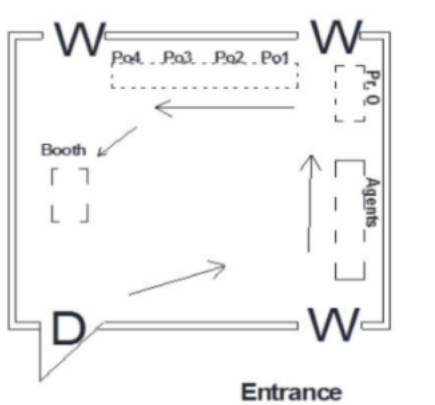

வாக்காளர் பதிவு அலுவலரின்
கையொப்பம்

Nazri Naksha

Google Map View

Polling Station Building Front View

Polling Station Front View

Cad View

Key MAP View

| | | | | | |
|--|----------------------------------|---|----------------------------------|---|----------------------------------|
| 1 பெயர் : சுரேஷ் - தந்தையின் பெயர்: ஜேசுராஜன் - வீட்டு எண் : 1/74 வயது : 47 பாலினம் : ஆண் | WQD0949578 Photo is available | 2 பெயர் : ஜெயமேரி - கணவர் பெயர்: சுரேஷ் - வீட்டு எண் : 1/74 வயது : 44 பாலினம் : பெண் | WQD0949560 Photo is available | 3 பெயர் : மது கணவர் பெயர்: லலித் குமார் வீட்டு எண் : 3/72 வயது : 46 பாலினம் : பெண் | WQD2776177 Photo is available |
| 4 பெயர் : ரவிந்தர்குமார் தந்தையின் பெயர்: லலித் குமார் வீட்டு எண் : 3/72 வயது : 29 பாலினம் : ஆண் | WQD1652437 Photo is available | 5 பெயர் : பிரித்தி கணவர் பெயர்: ரவிந்தர்குமார் வீட்டு எண் : 3/72 வயது : 27 பாலினம் : பெண் | WQD2776151 Photo is available | 6 பெயர் : பாலாஜி தந்தையின் பெயர்: செந்தில் குமார் வீட்டு எண் : 4/42 வயது : 27 பாலினம் : ஆண் | WQD2783496 Photo is available |
| 7 பெயர் : நாராயணன் தந்தையின் பெயர்: திருப்பால் வீட்டு எண் : 7/64 வயது : 56 பாலினம் : ஆண் | WQD1968346 Photo is available | 8 பெயர் : வெங்கடேஷ்வர்லு தந்தையின் பெயர்: வெங்கையா வீட்டு எண் : 7-64 வயது : 55 பாலினம் : ஆண் | FBT5382635 Photo is available | 9 பெயர் : சுசீலா - கணவர் பெயர்: திருப்பால் - வீட்டு எண் : 7/64 வயது : 50 பாலினம் : பெண் | WQD2330801 Photo is available |
| 10 பெயர் : புவனேஷ்வரி கணவர் பெயர்: வெங்கடேஷ்வர்லு வீட்டு எண் : 7-64 வயது : 47 பாலினம் : பெண் | FBT5382080 Photo is available | 11 பெயர் : விஜயம்மா கணவர் பெயர்: நாராயணன் வீட்டு எண் : 7/64 வயது : 43 பாலினம் : பெண் | WQD1857267 Photo is available | 12 பெயர் : வேணுகோபால் தந்தையின் பெயர்: ராமையா வீட்டு எண் : 7/64 வயது : 38 பாலினம் : ஆண் | WQD1382837 Photo is available |
| 13 பெயர் : கோ மல்லிஸ்வரி கணவர் பெயர்: கோ வேணுகோபால் வீட்டு எண் : 7/64 வயது : 36 பாலினம் : பெண் | WQD1181247 Photo is available | 14 பெயர் : ரம்யா கணவர் பெயர்: குண்டுபோகு வெங்கடேஷ்வர்லு வீட்டு எண் : 7/64 வயது : 28 பாலினம் : பெண் | WQD1656529 Photo is available | 15 பெயர் : சந்தியா தந்தையின் பெயர்: திருப்பால் வீட்டு எண் : 7/64 வயது : 27 பாலினம் : பெண் | WQD2248557 Photo is available |
| 16 பெயர் : ஆனந்த பாபு தந்தையின் பெயர்: திருப்பால் வீட்டு எண் : 7-64 வயது : 24 பாலினம் : ஆண் | WQD2603066 Photo is available | 17 பெயர் : க.நா.லாவண்யா தந்தையின் பெயர்: க.நாராயணன் வீட்டு எண் : 7/64 வயது : 24 பாலினம் : பெண் | WQD2648749 Photo is available | 18 பெயர் : இரவிச்சந்திரா தந்தையின் பெயர்: திருப்பாலு வீட்டு எண் : 7-64 வயது : 23 பாலினம் : ஆண் | WQD2657096 Photo is available |
| 19 பெயர் : ரவணைய்யா தந்தையின் பெயர்: திருப்பால் வீட்டு எண் : 8-63 வயது : 55 பாலினம் : ஆண் | WQD2700441 Photo is available | 20 பெயர் : திருமலம்மா கணவர் பெயர்: ரவணைய்யா வீட்டு எண் : 8-63 வயது : 50 பாலினம் : பெண் | WQD2749273 Photo is available | 21 பெயர் : துரைசாமி - தந்தையின் பெயர்: ரத்தனசாமி - வீட்டு எண் : 8/63 வயது : 47 பாலினம் : ஆண் | WQD0952218 Photo is available |
| 22 பெயர் : ஜெயக்கொடி துரைசாமி கணவர் பெயர்: துரைசாமி - வீட்டு எண் : 8/63 வயது : 46 பாலினம் : பெண் | WQD0952200 Photo is available | 23 பெயர் : பாலாஜி தந்தையின் பெயர்: துரைசாமி வீட்டு எண் : 8/63 வயது : 25 பாலினம் : ஆண் | WQD2082782 Photo is available | 24 பெயர் : வனிதா து தந்தையின் பெயர்: துரைசாமி ர வீட்டு எண் : 8/63 வயது : 23 பாலினம் : பெண் | WQD2776946 Photo is available |
| 25 பெயர் : தரணி - தந்தையின் பெயர்: சுப்பிரமணியம் - வீட்டு எண் : 9/63 வயது : 64 பாலினம் : ஆண் | WQD2521334 Photo is available | 26 பெயர் : தரணியம்மாள் - கணவர் பெயர்: தரணி - வீட்டு எண் : 9/63 வயது : 57 பாலினம் : பெண் | WQD2521342 Photo is available | 27 பெயர் : பாலதேவ்குமார் - தந்தையின் பெயர்: தேவதானம் - வீட்டு எண் : 10/11 வயது : 46 பாலினம் : ஆண் | FBT3381175 Photo is available |
| 28 பெயர் : அமுல்குமாரி - தந்தையின் பெயர்: தேவதானம் - வீட்டு எண் : 10/11 வயது : 40 பாலினம் : பெண் | WQD1109578 Photo is available | 29 பெயர் : இயேசுராஜா - தந்தையின் பெயர்: தேவதானம் - வீட்டு எண் : 10/11 வயது : 37 பாலினம் : ஆண் | WQD1181270 Photo is available | 30 பெயர் : விஜயகுமாரி - கணவர் பெயர்: தேவதாஸ் - வீட்டு எண் : 10/62 வயது : 43 பாலினம் : பெண் | WQD1857192 Photo is available |