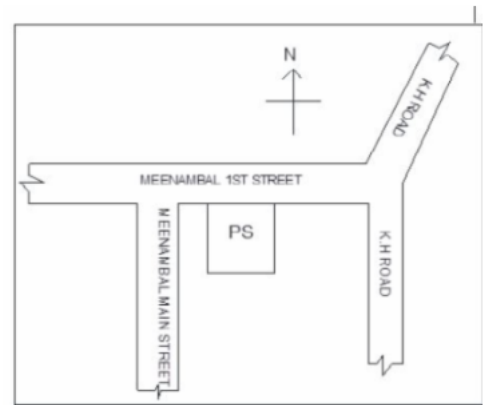

Cad View

Key MAP View