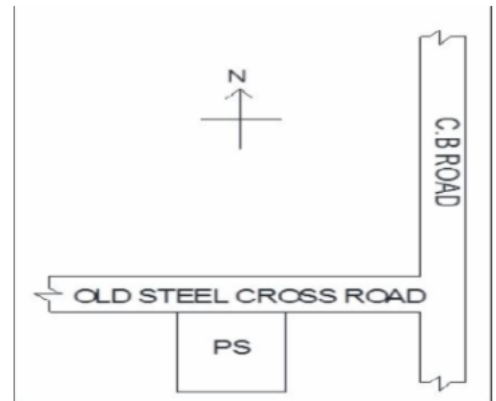

Cad View

Key MAP View