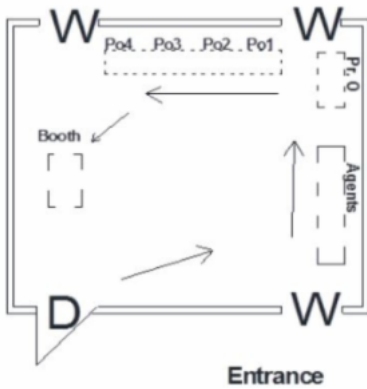

Google Map View

Polling Station Building Front View

Polling Station Front View

Cad View

Key MAP View

1 பெயர் : தசு குமரி தந்தையின் பெயர்: மஃபத்லால்மாலி வீட்டு எண் : 1 வயது : 24 பாலினம் : பெண் Photo is available	WQD2683407	2 பெயர் : சுருதிகா தந்தையின் பெயர்: சிவகுமார் வீட்டு எண் : 1/1 வயது : 27 பாலினம் : பெண் Photo is available	WQD2715613	3 பெயர் : அஞ்சையா தந்தையின் பெயர்: மல்லையா வீட்டு எண் : 1/66 வயது : 58 பாலினம் : ஆண் Photo is available	WQD1955228
4 பெயர் : சகுந்தலா தேவி கணவர் பெயர்: அனுமன்சந்த் வீட்டு எண் : 4வது தளம் டி பிளாக் பிளாட் எண் 409/410 வயது : 59 பாலினம் : பெண் Photo is available	WQD3060944	5 பெயர் : குஷல் தந்தையின் பெயர்: அனுமன்சந்த் வீட்டு எண் : 4வது தளம் டி பிளாக்,பிளாட் எண் 409/410 வயது : 36 பாலினம் : ஆண் Photo is available	WQD3060928	6 பெயர் : குஷ்பூ அ தந்தையின் பெயர்: அனுமன்சந்த் வீட்டு எண் : 4வது தளம் டி பிளாக்,பிளாட் எண் 409/410 வயது : 33 பாலினம் : பெண் Photo is available	WQD3060993
7 பெயர் : சோனியா கணவர் பெயர்: குஷல் வீட்டு எண் : 4வது தளம் டி பிளாக் பிளாட் எண் 409/410 வயது : 32 பாலினம் : பெண் Photo is available	WQD3061124	8 பெயர் : ராஹூல் அ தந்தையின் பெயர்: அனுமன்சந்த் வீட்டு எண் : 4வது தளம் டி பிளாக் பிளாட் எண் 409/410 வயது : 28 பாலினம் : ஆண் Photo is available	WQD3060969	9 பெயர் : சுசீல் - தந்தையின் பெயர்: மதன்லால் - வீட்டு எண் : 21-212 வயது : 34 பாலினம் : ஆண் Photo is available	WQD1775063
10 பெயர் : செளரவ் சுரான தந்தையின் பெயர்: செளரவ் சுரான வீட்டு எண் : 21/212 வயது : 30 பாலினம் : ஆண் Photo is available	WQD2079531	11 பெயர் : நரேஷ்குமார் தந்தையின் பெயர்: செளபுக்கந்த் வீட்டு எண் : 40 வயது : 42 பாலினம் : ஆண் Photo is available	WQD1955301	12 பெயர் : வள்ளியம்மாள் கணவர் பெயர்: முனுசாமி வீட்டு எண் : 42 ரயில்வே காலனி வயது : 78 பாலினம் : பெண் Photo is available	WQD3015203
13 பெயர் : மதன் ராஜ் தந்தையின் பெயர்: அஞ்சய்யா வீட்டு எண் : 66 வயது : 34 பாலினம் : ஆண் Photo is available	WQD2700003	14 பெயர் : சிவகுமார் - தந்தையின் பெயர்: ராஜேந்திரன் - வீட்டு எண் : 80-1 வயது : 61 பாலினம் : ஆண் Photo is available	WQD1479757	15 பெயர் : லட்சுமி - கணவர் பெயர்: சிவகுமார் - வீட்டு எண் : 80/42 வயது : 58 பாலினம் : பெண் Photo is available	WQD1479765
16 பெயர் : குலசேகரன் இதரர் பெயர்: மகேஸ்வரி வீட்டு எண் : 102 வயது : 67 பாலினம் : ஆண் Photo is available	WQD2880086	17 பெயர் : பூர்ணிமா கணவர் பெயர்: பிரஷாந்த் வீட்டு எண் : 102 வயது : 31 பாலினம் : பெண் Photo is available	WQD2880128	18 பெயர் : குஷ் ஜெயின் தந்தையின் பெயர்: ராஜேஷ் குமார் ஜெயின் வீட்டு எண் : 102 வயது : 24 பாலினம் : பெண் Photo is available	WQD2673093
19 பெயர் : எஸ் நிவாஸ் தந்தையின் பெயர்: சையத் அலி வீட்டு எண் : 104 வயது : 33 பாலினம் : ஆண் Photo is available	WQD1810910	20 பெயர் : தினேஷ் குமார் தந்தையின் பெயர்: தன்ராஜ் வீட்டு எண் : 104 என் பிளாக் வயது : 55 பாலினம் : ஆண் Photo is available	WQD2861201	21 பெயர் : ராஜேந்திர குமார் தந்தையின் பெயர்: தினேஷ் குமார் வீட்டு எண் : 104 ஏற பிளாக் வயது : 32 பாலினம் : ஆண் Photo is available	WQD2868487
22 பெயர் : விப்புல் தி ஜெயின் தந்தையின் பெயர்: தினேஷ் குமார் வீட்டு எண் : 104 ஏற பிளாக் வயது : 28 பாலினம் : ஆண் Photo is available	WQD2876514	23 பெயர் : யாசிகா தி ஜெயின் தந்தையின் பெயர்: தினேஷ் குமார் வீட்டு எண் : 104 ஏற பிளாக் வயது : 26 பாலினம் : பெண் Photo is available	WQD2876555	24 பெயர் : ரிதேஷ் குமார் - தந்தையின் பெயர்: கெவல் சந்த் - வீட்டு எண் : 105 வயது : 47 பாலினம் : ஆண் Photo is available	WQD1529346
25 பெயர் : தினேஷ் குமார் தந்தையின் பெயர்: சாந்தி லால் வீட்டு எண் : 105/106 வயது : 54 பாலினம் : ஆண் Photo is available	WQD2080786	26 பெயர் : ரமேஷ் சந்தா தந்தையின் பெயர்: ஸுக்காந்த் ஸுக்கநா வீட்டு எண் : 105/106 வயது : 54 பாலினம் : ஆண் Photo is available	WQD2723740	27 பெயர் : அமித் ஜெயின் தந்தையின் பெயர்: தினேஷ் குமார் வீட்டு எண் : 105/106 வயது : 32 பாலினம் : ஆண் Photo is available	WQD2080661
28 பெயர் : ஆகாஷ் தந்தையின் பெயர்: ராமேஷ்ச்த் ராமேஷ்ச்த் வீட்டு எண் : 105-106 வயது : 29 பாலினம் : ஆண் Photo is available	WQD2727428	29 பெயர் : மித்திஷ் - தந்தையின் பெயர்: தினேஷ் குமார் - வீட்டு எண் : 105-106 வயது : 29 பாலினம் : ஆண் Photo is available	WQD1657097	30 பெயர் : தேவான்ஷி தந்தையின் பெயர்: தினேஷ் குமார் வீட்டு எண் : 105/106 வயது : 28 பாலினம் : பெண் Photo is available	WQD2080927