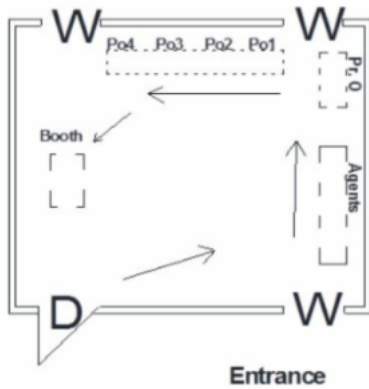

Cad View

Key MAP View