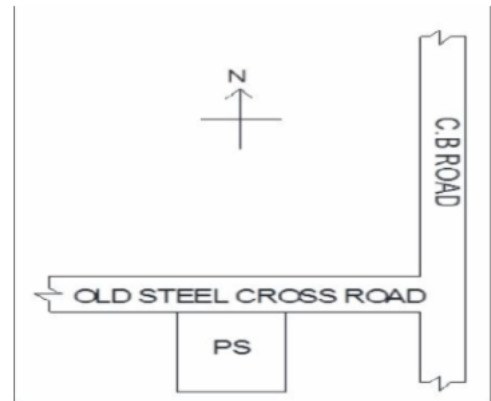

Cad View

Key MAP View