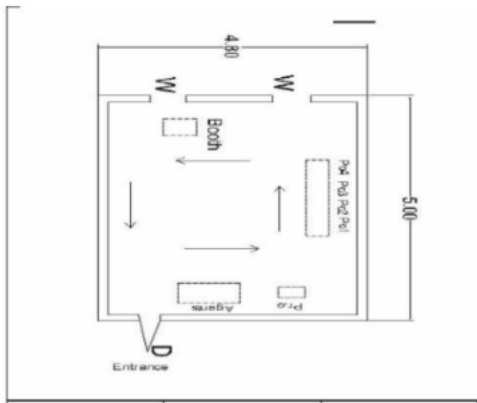

வாக்காளர் பதிவு அலுவலரின்  
கையொப்பம்

**Nazri Naksha**

**Google Map View**

**Polling Station Building Front View**

**Polling Station Front View**

**Cad View**

**Key MAP View**

|   |            |   |            |  |            |
|---|------------|---|------------|--|------------|
| 1<br>பெயர் : ராஜா -<br>தந்தையின் பெயர்: ராமையா -<br>வீட்டு எண் : 1<br>வயது : 35 பாலினம் : ஆண்<br>Photo is available           | WQD0782128 | 2<br>பெயர் : தனமா -<br>கணவர் பெயர்: நரசிம்மலு -<br>வீட்டு எண் : 3<br>வயது : 56 பாலினம் : பெண்<br>Photo is available                       | WQD0597047 | 3<br>பெயர் : வெங்கடராவ் -<br>தந்தையின் பெயர்: நரசிம்மலு -<br>வீட்டு எண் : 3<br>வயது : 36 பாலினம் : ஆண்<br>Photo is available           | FBT6217707 |
| 4<br>பெயர் : குமாரி -<br>கணவர் பெயர்: திருபால் -<br>வீட்டு எண் : 3-17<br>வயது : 45 பாலினம் : பெண்<br>Photo is available       | WQD1657865 | 5<br>பெயர் : குப்பம்மாள்<br>கணவர் பெயர்: குமார்<br>வீட்டு எண் : 4/1<br>வயது : 53 பாலினம் : பெண்<br>Photo is available                     | WQD3059003 | 6<br>பெயர் : சத்யா -<br>தந்தையின் பெயர்: கோபால் -<br>வீட்டு எண் : 4-1<br>வயது : 47 பாலினம் : பெண்<br>Photo is available                | WQD2531226 |
| 7<br>பெயர் : தனம் -<br>கணவர் பெயர்: நாகேஷ் -<br>வீட்டு எண் : 4-1<br>வயது : 43 பாலினம் : பெண்<br>Photo is available            | FBT3469392 | 8<br>பெயர் : ஸ்த் குமாரி -<br>தந்தையின் பெயர்: கோபால் -<br>வீட்டு எண் : 4-1<br>வயது : 42 பாலினம் : பெண்<br>Photo is available             | FBT3464898 | 9<br>பெயர் : நாகேஷ்வர ராவ் -<br>தந்தையின் பெயர்: கோபால் -<br>வீட்டு எண் : 4-1-200<br>வயது : 48 பாலினம் : ஆண்<br>Photo is available     | FBT3462843 |
| 10<br>பெயர் : பிரசாந்தி<br>தந்தையின் பெயர்: நாகேஷ்<br>வீட்டு எண் : 4-200<br>வயது : 25 பாலினம் : பெண்<br>Photo is available    | WQD2605665 | 11<br>பெயர் : ஜீ ஆதம்<br>தந்தையின் பெயர்: ஜோசஃப்<br>வீட்டு எண் : 5/202பி<br>வயது : 47 பாலினம் : ஆண்<br>Photo is available                 | WQD1176973 | 12<br>பெயர் : குப்பம்மா ஜீ<br>கணவர் பெயர்: ஜீ ஆதம்<br>வீட்டு எண் : 5/202பி<br>வயது : 46 பாலினம் : பெண்<br>Photo is available           | WQD1176981 |
| 13<br>பெயர் : மஹேஷ்பாபு ஜீ<br>இதரர் பெயர்: ஷிரீஷ் பீ<br>வீட்டு எண் : 5/202பி<br>வயது : 29 பாலினம் : ஆண்<br>Photo is available | WQD1529874 | 14<br>பெயர் : ஷிரீஷ் பீ<br>கணவர் பெயர்: மஹேஷ்பாபு ஜீ<br>வீட்டு எண் : 5/202பி,முதல் தளம்<br>வயது : 24 பாலினம் : பெண்<br>Photo is available | WQD2859569 | 15<br>பெயர் : பேபி -<br>கணவர் பெயர்: அந்தோணி -<br>வீட்டு எண் : 6<br>வயது : 41 பாலினம் : பெண்<br>Photo is available                     | WQD1403203 |
| 16<br>பெயர் : அந்தோணி -<br>தந்தையின் பெயர்: வெங்கடயா -<br>வீட்டு எண் : 6-1<br>வயது : 42 பாலினம் : ஆண்<br>Photo is available   | FBT3462751 | 17<br>பெயர் : வேளாங்கன்னனி<br>தந்தையின் பெயர்: யாகோபு<br>வீட்டு எண் : 6/200<br>வயது : 39 பாலினம் : பெண்<br>Photo is available             | WQD1940014 | 18<br>பெயர் : வரப்பிரசாத் -<br>தந்தையின் பெயர்: வெங்கடயா -<br>வீட்டு எண் : 7<br>வயது : 43 பாலினம் : ஆண்<br>Photo is available          | WQD1179662 |
| 19<br>பெயர் : நாகராணி -<br>கணவர் பெயர்: ரவி -<br>வீட்டு எண் : 7<br>வயது : 35 பாலினம் : பெண்<br>Photo is available             | WQD1111087 | 20<br>பெயர் : மோகன் -<br>தந்தையின் பெயர்: வெங்கடயா -<br>வீட்டு எண் : 7<br>வயது : 35 பாலினம் : ஆண்<br>Photo is available                   | WQD0781831 | 21<br>பெயர் : தொரசானி -<br>கணவர் பெயர்: மோகன் -<br>வீட்டு எண் : 7<br>வயது : 31 பாலினம் : பெண்<br>Photo is available                    | WQD1529692 |
| 22<br>பெயர் : சீனிவாசலு -<br>தந்தையின் பெயர்: வெங்கடயா -<br>வீட்டு எண் : 7-1<br>வயது : 50 பாலினம் : ஆண்<br>Photo is available | WQD2531242 | 23<br>பெயர் : ரவி -<br>தந்தையின் பெயர்: வெங்கடயா -<br>வீட்டு எண் : 7-1<br>வயது : 38 பாலினம் : ஆண்<br>Photo is available                   | FBT3462660 | 24<br>பெயர் : பிரஷாந்த் குமார்<br>தந்தையின் பெயர்: ஸ்ரீனிவாசலு<br>வீட்டு எண் : 7-202ஏ<br>வயது : 23 பாலினம் : ஆண்<br>Photo is available | WQD2838985 |
| 25<br>பெயர் : ராதிகா -<br>கணவர் பெயர்: சீனிவாசன் -<br>வீட்டு எண் : 8/199<br>வயது : 45 பாலினம் : பெண்<br>Photo is available    | WQD1766112 | 26<br>பெயர் : ராஜம்மா -<br>கணவர் பெயர்: பென்சிலயா -<br>வீட்டு எண் : 9-1<br>வயது : 59 பாலினம் : பெண்<br>Photo is available                 | WQD2531275 | 27<br>பெயர் : கிருஷ்ணமூர்த்தி -<br>தந்தையின் பெயர்: பென்சிலயா -<br>வீட்டு எண் : 9-1<br>வயது : 41 பாலினம் : ஆண்<br>Photo is available   | FBT5385083 |
| 28<br>பெயர் : சீனிவாசலு -<br>தந்தையின் பெயர்: ராமயா -<br>வீட்டு எண் : 9-2<br>வயது : 42 பாலினம் : ஆண்<br>Photo is available    | FBT3466943 | 29<br>பெயர் : சாம்சன் -<br>தந்தையின் பெயர்: ஏசுதாஸ் -<br>வீட்டு எண் : 10<br>வயது : 29 பாலினம் : ஆண்<br>Photo is available                 | WQD1765866 | 30<br>பெயர் : மரியம்மா -<br>கணவர் பெயர்: ஏசுதாஸ் -<br>வீட்டு எண் : 10-198<br>வயது : 50 பாலினம் : பெண்<br>Photo is available            | WQD1766294 |