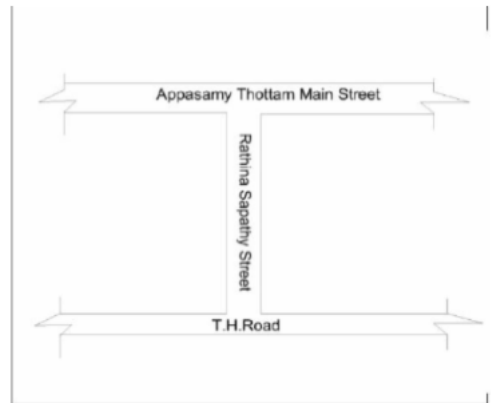

Key MAP View