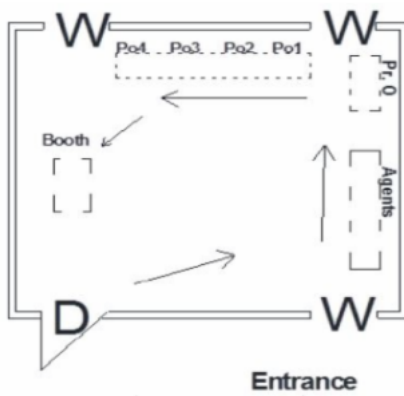

**Google Map View**

**Polling Station Building Front View**

**Polling Station Front View**

**Cad View**

**Key MAP View**

1 பெயர் : திலகம் - கணவர் பெயர்: தர்மராஜ் - வீட்டு எண் : 1 வயது : 67 பாலினம் : பெண்	WQD0940791 Photo is available	2 பெயர் : பவுன்ராஜ் - தந்தையின் பெயர்: லட்சுமணன் - வீட்டு எண் : 1 வயது : 63 பாலினம் : ஆண்	WQD1859594 Photo is available	3 பெயர் : சித்ரா - கணவர் பெயர்: பவுன்ராஜ் - வீட்டு எண் : 1 வயது : 44 பாலினம் : பெண்	WQD1769934 Photo is available
4 பெயர் : கௌசல்யா கணவர் பெயர்: முத்துகுமார் வீட்டு எண் : 1 வயது : 35 பாலினம் : பெண்	WQD0940833 Photo is available	5 பெயர் : பிரதிஷ்வுரன் - தந்தையின் பெயர்: கண்ணன் - வீட்டு எண் : 1 வயது : 31 பாலினம் : ஆண்	WQD0940742 Photo is available	6 பெயர் : பரமேஷ்வுரன் - தந்தையின் பெயர்: மணிவண்ணன் - வீட்டு எண் : 1 வயது : 31 பாலினம் : ஆண்	WQD1113943 Photo is available
7 பெயர் : அனிதா - தந்தையின் பெயர்: கண்ணன் - வீட்டு எண் : 1 வயது : 30 பாலினம் : பெண்	WQD1483247 Photo is available	8 பெயர் : தாமரைச்செல்வி - தந்தையின் பெயர்: பவுன்ராஜ் - வீட்டு எண் : 1 வயது : 30 பாலினம் : பெண்	WQD1769975 Photo is available	9 பெயர் : சுகந்தி பிரியா கணவர் பெயர்: பரமேஸ்வரன் வீட்டு எண் : 1/1 வயது : 31 பாலினம் : பெண்	WQD2806479 Photo is available
10 பெயர் : சரவணன் - தந்தையின் பெயர்: பரமசிவம் - வீட்டு எண் : 1-3 வயது : 61 பாலினம் : ஆண்	WQD2556405 Photo is available	11 பெயர் : சரஸ்வதி - கணவர் பெயர்: சரவணன் - வீட்டு எண் : 1-3 வயது : 56 பாலினம் : பெண்	WQD2556413 Photo is available	12 பெயர் : கண்ணன் - தந்தையின் பெயர்: பரமசிவம் - வீட்டு எண் : 1-4 வயது : 56 பாலினம் : ஆண்	WQD2556421 Photo is available
13 பெயர் : கீதா - கணவர் பெயர்: கண்ணன் - வீட்டு எண் : 1-4 வயது : 51 பாலினம் : பெண்	WQD2556439 Photo is available	14 பெயர் : மணிவண்ணன் - தந்தையின் பெயர்: பரமசிவம் - வீட்டு எண் : 1-5 வயது : 55 பாலினம் : ஆண்	WQD2556447 Photo is available	15 பெயர் : ஜெயலட்சுமி - கணவர் பெயர்: மணிவண்ணன் - வீட்டு எண் : 1-5 வயது : 50 பாலினம் : பெண்	WQD2556454 Photo is available
16 பெயர் : தயாளன் - தந்தையின் பெயர்: சின்னப்பன் - வீட்டு எண் : 2 வயது : 59 பாலினம் : ஆண்	WQD2556462 Photo is available	17 பெயர் : வசந்தி - கணவர் பெயர்: தயாளன் - வீட்டு எண் : 2 வயது : 56 பாலினம் : பெண்	WQD2556470 Photo is available	18 பெயர் : மாட்சாமி - தந்தையின் பெயர்: சந்திரபோஸ் - வீட்டு எண் : 2 வயது : 50 பாலினம் : ஆண்	WQD0599415 Photo is available
19 பெயர் : மோகனபிரியா - தந்தையின் பெயர்: தயாளன் - வீட்டு எண் : 2 வயது : 36 பாலினம் : பெண்	WQD0395459 Photo is available	20 பெயர் : பிரசாந்த - தந்தையின் பெயர்: முருகையா - வீட்டு எண் : 2 வயது : 32 பாலினம் : ஆண்	WQD1113984 Photo is available	S 21 பெயர் : சும்தி கணவர் பெயர்: சேகர் வீட்டு எண் : 2/3 வயது : 53 பாலினம் : பெண்	WQD2731784 Photo is available
22 பெயர் : ராதிகா கணவர் பெயர்: மாட்சாமி வீட்டு எண் : 2/3 வயது : 45 பாலினம் : பெண்	WQD2066728 Photo is available	23 பெயர் : மைதலி - தந்தையின் பெயர்: தயாளன் - வீட்டு எண் : 2-49 வயது : 27 பாலினம் : பெண்	WQD1859693 Photo is available	24 பெயர் : ராணி - தந்தையின் பெயர்: அருணாசலம் - வீட்டு எண் : 3 வயது : 34 பாலினம் : பெண்	WQD1170935 Photo is available
25 பெயர் : ஸ்ரீதர் மா தந்தையின் பெயர்: மாட்சாமி ச வீட்டு எண் : 3 வயது : 20 பாலினம் : ஆண்	WQD2963296 Photo is available	26 பெயர் : சண்முகவேல் - தந்தையின் பெயர்: குருசாமி - வீட்டு எண் : 3-1 வயது : 58 பாலினம் : ஆண்	WQD2556488 Photo is available	27 பெயர் : அமுதா - கணவர் பெயர்: சண்முகவேல் - வீட்டு எண் : 3-1 வயது : 46 பாலினம் : பெண்	WQD0215640 Photo is available
28 பெயர் : ஈஸ்வரி - கணவர் பெயர்: அருணாச்சலம் - வீட்டு எண் : 3-2 வயது : 62 பாலினம் : பெண்	WQD2556496 Photo is available	29 பெயர் : பிரித்தி - தந்தையின் பெயர்: முருகையா - வீட்டு எண் : 3-2 வயது : 27 பாலினம் : பெண்	WQD1859701 Photo is available	30 பெயர் : வினிதா தந்தையின் பெயர்: சண்முகவேல் வீட்டு எண் : 3-2 வயது : 26 பாலினம் : பெண்	WQD2696995 Photo is available