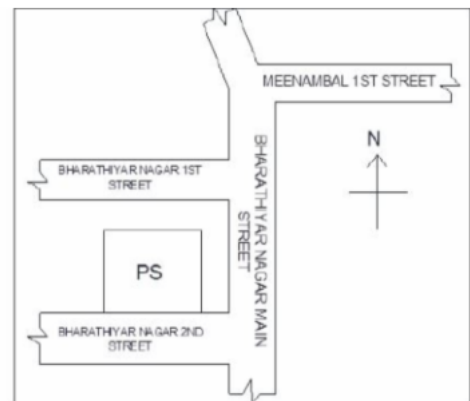

Key MAP View