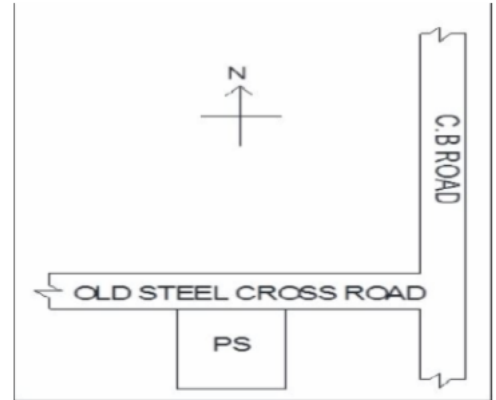

Cad View

Key MAP View