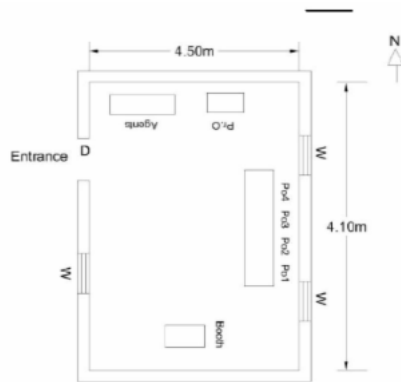

Google Map View

Polling Station Building Front View

Polling Station Front View

Cad View

Key MAP View

1 பெயர் : கெஜலட்சுமி - கணவர் பெயர்: கண்ணன் - வீட்டு எண் : 1 வயது : 39 பாலினம் : பெண்	WQD1157023 Photo is available	2 பெயர் : பழனிகுமார் - தந்தையின் பெயர்: நாராயணன் - வீட்டு எண் : 1 வயது : 34 பாலினம் : ஆண்	WQD1157338 Photo is available	3 பெயர் : ஜோசப் - தந்தையின் பெயர்: சிலுவை ஞானமணி - வீட்டு எண் : 1 வயது : 34 பாலினம் : ஆண்	WQD1059807 Photo is available
4 பெயர் : அற்புத ஜெபகிங்சன் - தந்தையின் பெயர்: அருள் ராஜன் - வீட்டு எண் : 1 வயது : 33 பாலினம் : ஆண்	WQD1060144 Photo is available	5 பெயர் : இருதய ஜெக்கப் - தந்தையின் பெயர்: சிலுவை ஞானமணி - வீட்டு எண் : 1 வயது : 32 பாலினம் : ஆண்	WQD1059799 Photo is available	6 பெயர் : அலெக்ஸ் ஜான்சன் - தந்தையின் பெயர்: அருள் ராஜன் - வீட்டு எண் : 1 வயது : 31 பாலினம் : ஆண்	WQD1060102 Photo is available
7 பெயர் : சமதி கணவர் பெயர்: வெங்கடேசன் வீட்டு எண் : 1/60 வயது : 35 பாலினம் : பெண்	WQD2004349 Photo is available	8 பெயர் : சதிஷ் - தந்தையின் பெயர்: மாரிமுத்து - வீட்டு எண் : 2 வயது : 33 பாலினம் : ஆண்	WQD1060136 Photo is available	9 பெயர் : ஏசின்கிறிஸ்டோபர் - தந்தையின் பெயர்: அந்தோனிதாசன் - வீட்டு எண் : 3 வயது : 52 பாலினம் : ஆண்	WQD0602227 Photo is available
10 பெயர் : குப்பம்மாள் - தந்தையின் பெயர்: செல்வம் - வீட்டு எண் : 3 வயது : 50 பாலினம் : பெண்	WQD1485648 Photo is available	11 பெயர் : அருண்குமார் - தாயின் பெயர்: கலாவதி - வீட்டு எண் : 3 வயது : 28 பாலினம் : ஆண்	WQD1668789 Photo is available	12 பெயர் : சுரேஷ் தந்தையின் பெயர்: சங்கர் வீட்டு எண் : 3 வயது : 21 பாலினம் : ஆண்	WQD2877959 Photo is available
13 பெயர் : வேலாயுதம் - இதரர் பெயர்: ராமசாமி - வீட்டு எண் : 4-59 வயது : 58 பாலினம் : ஆண்	WQD2577971 Photo is available	14 பெயர் : சமதி - கணவர் பெயர்: வேலாயுதம் - வீட்டு எண் : 4-59 வயது : 51 பாலினம் : பெண்	WQD2577989 Photo is available	15 பெயர் : மனோம்ணி - கணவர் பெயர்: நாராயணசாமி - வீட்டு எண் : 4-59 வயது : 49 பாலினம் : பெண்	FBT3309192 Photo is available
16 பெயர் : திருப்பதி - தந்தையின் பெயர்: கிருஷ்ணன் - வீட்டு எண் : 5 வயது : 57 பாலினம் : ஆண்	WQD1389170 Photo is available	17 பெயர் : வேதவள்ளி - கணவர் பெயர்: பாஸ்கர் - வீட்டு எண் : 5 வயது : 57 பாலினம் : பெண்	WQD0450973 Photo is available	18 பெயர் : சதாசிவம் - தந்தையின் பெயர்: செல்லப்பன் - வீட்டு எண் : 5-1 வயது : 42 பாலினம் : ஆண்	FBT3309556 Photo is available
19 பெயர் : சூர்யா - தந்தையின் பெயர்: கணேசன் - வீட்டு எண் : 5-9 வயது : 28 பாலினம் : ஆண்	WQD1772243 Photo is available	20 பெயர் : தேவி - கணவர் பெயர்: மோகன் - வீட்டு எண் : 6 வயது : 52 பாலினம் : பெண்	WQD1156793 Photo is available	21 பெயர் : முரளி - தந்தையின் பெயர்: லட்சுமணன் - வீட்டு எண் : 6 வயது : 35 பாலினம் : ஆண்	WQD1158203 Photo is available
22 பெயர் : பிரபாகரன் - தந்தையின் பெயர்: லட்சுமணன் - வீட்டு எண் : 6 வயது : 32 பாலினம் : ஆண்	WQD1158211 Photo is available	23 பெயர் : நவீன் - தந்தையின் பெயர்: தெய்வசிகாமணி - வீட்டு எண் : 6 வயது : 31 பாலினம் : ஆண்	WQD1389113 Photo is available	24 பெயர் : சிவகாமி - கணவர் பெயர்: லட்சுமணன் - வீட்டு எண் : 6-1 வயது : 54 பாலினம் : பெண்	WQD2578011 Photo is available
25 பெயர் : தெய்வசிகாமணி - தந்தையின் பெயர்: பெருமாள்நாயக்கர் வீட்டு எண் : 6-2 வயது : 59 பாலினம் : ஆண்	FBT3310141 Photo is available	26 பெயர் : குப்பம்மாள் - கணவர் பெயர்: தெய்வசிகாமணி - வீட்டு எண் : 6-2 வயது : 49 பாலினம் : பெண்	WQD2578029 Photo is available	27 பெயர் : பழனி - தந்தையின் பெயர்: பெருமாள்நாயக்கர் வீட்டு எண் : 6-3 வயது : 64 பாலினம் : ஆண்	FBT3312394 Photo is available
28 பெயர் : கஸ்தூரி - கணவர் பெயர்: பழனி - வீட்டு எண் : 6-3 வயது : 54 பாலினம் : பெண்	FBT3312402 Photo is available	29 பெயர் : அஞ்சலை - கணவர் பெயர்: கணேசன் - வீட்டு எண் : 6-4 வயது : 69 பாலினம் : பெண்	WQD2578037 Photo is available	30 பெயர் : மோகன் - தந்தையின் பெயர்: கணேசன் - வீட்டு எண் : 6-4 வயது : 38 பாலினம் : ஆண்	FBT3310125 Photo is available