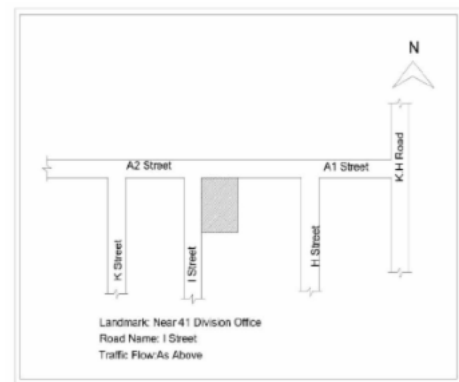

Google Map View

Polling Station Building Front View

Polling Station Front View

Cad View

Key MAP View

1 பெயர் : கெஜலட்சுமி - கணவர் பெயர்: கண்ணன் - வீட்டு எண் : 1 வயது : 39 பாலினம் : பெண்	WQD1157023 Photo is available	2 பெயர் : பழனிகுமார் - தந்தையின் பெயர்: நாராயணன் - வீட்டு எண் : 1 வயது : 34 பாலினம் : ஆண்	WQD1157338 Photo is available	3 பெயர் : ஜோசப் - தந்தையின் பெயர்: சிலுவை ஞானமணி - வீட்டு எண் : 1 வயது : 34 பாலினம் : ஆண்	WQD1059807 Photo is available
4 பெயர் : அற்புத ஜெபகிங்சன் - தந்தையின் பெயர்: அருள் ராஜன் - வீட்டு எண் : 1 வயது : 33 பாலினம் : ஆண்	WQD1060144 Photo is available	5 பெயர் : இருதய ஜெக்கப் - தந்தையின் பெயர்: சிலுவை ஞானமணி - வீட்டு எண் : 1 வயது : 32 பாலினம் : ஆண்	WQD1059799 Photo is available	6 பெயர் : அலெக்ஸ் ஜான்சன் - தந்தையின் பெயர்: அருள் ராஜன் - வீட்டு எண் : 1 வயது : 31 பாலினம் : ஆண்	WQD1060102 Photo is available
7 பெயர் : சமதி கணவர் பெயர்: வெங்கடேசன் வீட்டு எண் : 1/60 வயது : 35 பாலினம் : பெண்	WQD2004349 Photo is available	8 பெயர் : சதிஷ் - தந்தையின் பெயர்: மாரிமுத்து - வீட்டு எண் : 2 வயது : 33 பாலினம் : ஆண்	WQD1060136 Photo is available	9 பெயர் : ஏசின்கிறிஸ்டோபர் - தந்தையின் பெயர்: அந்தோனிதாசன் - வீட்டு எண் : 3 வயது : 52 பாலினம் : ஆண்	WQD0602227 Photo is available
10 பெயர் : குப்பம்மாள் - தந்தையின் பெயர்: செல்வம் - வீட்டு எண் : 3 வயது : 50 பாலினம் : பெண்	WQD1485648 Photo is available	11 பெயர் : அருண்குமார் - தாயின் பெயர்: கலாவதி - வீட்டு எண் : 3 வயது : 28 பாலினம் : ஆண்	WQD1668789 Photo is available	12 பெயர் : சுரேஷ் தந்தையின் பெயர்: சங்கர் வீட்டு எண் : 3 வயது : 21 பாலினம் : ஆண்	WQD2877959 Photo is available
13 பெயர் : வேலாயுதம் - இதரர் பெயர்: ராமசாமி - வீட்டு எண் : 4-59 வயது : 58 பாலினம் : ஆண்	WQD2577971 Photo is available	14 பெயர் : சமதி - கணவர் பெயர்: வேலாயுதம் - வீட்டு எண் : 4-59 வயது : 51 பாலினம் : பெண்	WQD2577989 Photo is available	15 பெயர் : மனோம்ணி - கணவர் பெயர்: நாராயணசாமி - வீட்டு எண் : 4-59 வயது : 49 பாலினம் : பெண்	FBT3309192 Photo is available
16 பெயர் : திருப்பதி - தந்தையின் பெயர்: கிருஷ்ணன் - வீட்டு எண் : 5 வயது : 57 பாலினம் : ஆண்	WQD1389170 Photo is available	17 பெயர் : வேதவள்ளி - கணவர் பெயர்: பாஸ்கர் - வீட்டு எண் : 5 வயது : 57 பாலினம் : பெண்	WQD0450973 Photo is available	18 பெயர் : சதாசிவம் - தந்தையின் பெயர்: செல்லப்பன் - வீட்டு எண் : 5-1 வயது : 42 பாலினம் : ஆண்	FBT3309556 Photo is available
19 பெயர் : சூர்யா - தந்தையின் பெயர்: கணேசன் - வீட்டு எண் : 5-9 வயது : 28 பாலினம் : ஆண்	WQD1772243 Photo is available	20 பெயர் : தேவி - கணவர் பெயர்: மோகன் - வீட்டு எண் : 6 வயது : 52 பாலினம் : பெண்	WQD1156793 Photo is available	21 பெயர் : முரளி - தந்தையின் பெயர்: லட்சுமணன் - வீட்டு எண் : 6 வயது : 35 பாலினம் : ஆண்	WQD1158203 Photo is available
22 பெயர் : பிரபாகரன் - தந்தையின் பெயர்: லட்சுமணன் - வீட்டு எண் : 6 வயது : 32 பாலினம் : ஆண்	WQD1158211 Photo is available	23 பெயர் : நவீன் - தந்தையின் பெயர்: தெய்வசிகாமணி - வீட்டு எண் : 6 வயது : 31 பாலினம் : ஆண்	WQD1389113 Photo is available	24 பெயர் : சிவகாமி - கணவர் பெயர்: லட்சுமணன் - வீட்டு எண் : 6-1 வயது : 54 பாலினம் : பெண்	WQD2578011 Photo is available
25 பெயர் : தெய்வசிகாமணி - தந்தையின் பெயர்: பெருமாள்நாயக்கர் வீட்டு எண் : 6-2 வயது : 59 பாலினம் : ஆண்	FBT3310141 Photo is available	26 பெயர் : குப்பம்மாள் - கணவர் பெயர்: தெய்வசிகாமணி - வீட்டு எண் : 6-2 வயது : 49 பாலினம் : பெண்	WQD2578029 Photo is available	27 பெயர் : பழனி - தந்தையின் பெயர்: பெருமாள்நாயக்கர் வீட்டு எண் : 6-3 வயது : 64 பாலினம் : ஆண்	FBT3312394 Photo is available
28 பெயர் : கஸ்தூரி - கணவர் பெயர்: பழனி - வீட்டு எண் : 6-3 வயது : 54 பாலினம் : பெண்	FBT3312402 Photo is available	29 பெயர் : அஞ்சலை - கணவர் பெயர்: கணேசன் - வீட்டு எண் : 6-4 வயது : 69 பாலினம் : பெண்	WQD2578037 Photo is available	30 பெயர் : மோகன் - தந்தையின் பெயர்: கணேசன் - வீட்டு எண் : 6-4 வயது : 38 பாலினம் : ஆண்	FBT3310125 Photo is available