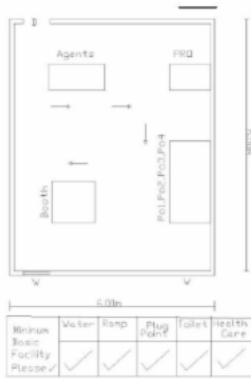

**Google Map View**

**Polling Station Building Front View**

**Polling Station Front View**

**Cad View**

**Key MAP View**

1	FBT5993936	பெயர் : சரஸ்வதி - கணவர் பெயர்: சித்திரைபாண்டி - வீட்டு எண் : 1-2 வயது : 64 பாலினம் : பெண்	Photo is available	2	FBT3309788	பெயர் : மாசாணம் - தந்தையின் பெயர்: சித்திரைபாண்டி - வீட்டு எண் : 1-2 வயது : 47 பாலினம் : ஆண்	Photo is available	3	WQD0686428	பெயர் : வனச்செல்வி - கணவர் பெயர்: ஐயன்துரை - வீட்டு எண் : 2 வயது : 38 பாலினம் : பெண்	Photo is available
4	WQD1812411	பெயர் : வனசந்தியா - தந்தையின் பெயர்: கண்ணன் - வீட்டு எண் : 2 வயது : 28 பாலினம் : பெண்	Photo is available	5	WQD2579589	பெயர் : கதிரவன் - தந்தையின் பெயர்: ஐயன்துரை - வீட்டு எண் : 2-1 வயது : 46 பாலினம் : ஆண்	Photo is available	6	WQD2579597	பெயர் : வனராஜன் - தந்தையின் பெயர்: ஐயன்துரை - வீட்டு எண் : 2-1 வயது : 45 பாலினம் : ஆண்	Photo is available
7	FBT5386065	பெயர் : சிவகாளிகுமரன் - தந்தையின் பெயர்: ஐயன்துரை - வீட்டு எண் : 2-1 வயது : 44 பாலினம் : ஆண்	Photo is available	8	FBT3311669	பெயர் : கோகிலா - கணவர் பெயர்: கதிரவன் - வீட்டு எண் : 2-1 வயது : 40 பாலினம் : பெண்	Photo is available	9	FBT3311644	பெயர் : ரேவதி - கணவர் பெயர்: கண்ணன் - வீட்டு எண் : 2-2 வயது : 47 பாலினம் : பெண்	Photo is available
10	WQD2633873	பெயர் : சந்தியா தந்தையின் பெயர்: சீனிவாசன் வீட்டு எண் : 2-3 வயது : 28 பாலினம் : பெண்	Photo is available	11	WQD2634046	பெயர் : கீர்த்தனா தந்தையின் பெயர்: சீனிவாசன் வீட்டு எண் : 2-3 வயது : 25 பாலினம் : பெண்	Photo is available	12	WQD2688661	பெயர் : செளமியா தந்தையின் பெயர்: பாலசுப்ரமணியன் வீட்டு எண் : 2/52 வயது : 23 பாலினம் : பெண்	Photo is available
13	WQD1885268	பெயர் : கோகுல் குமார் - தந்தையின் பெயர்: கண்ணன் - வீட்டு எண் : 2-56 வயது : 27 பாலினம் : ஆண்	Photo is available	14	WQD1486109	பெயர் : ராஜசுலோச்சான் - கணவர் பெயர்: சீனிவாசன் - வீட்டு எண் : 3 வயது : 53 பாலினம் : பெண்	Photo is available	15	WQD1486166	பெயர் : சீனிவாசன் - தந்தையின் பெயர்: மாசிலாமணி - வீட்டு எண் : 3 வயது : 47 பாலினம் : ஆண்	Photo is available
16	WQD1486240	பெயர் : மெர்சிபா - கணவர் பெயர்: நெல்சன் - வீட்டு எண் : 3 வயது : 35 பாலினம் : பெண்	Photo is available	17	WQD0396382	பெயர் : ஐஸ்வர்யா - தந்தையின் பெயர்: விஸ்வநாதன் - வீட்டு எண் : 3 வயது : 34 பாலினம் : பெண்	Photo is available	18	WQD1155209	பெயர் : ரேவதி - தந்தையின் பெயர்: சீனிவாசன் - வீட்டு எண் : 3 வயது : 30 பாலினம் : பெண்	Photo is available
19	WQD1924885	பெயர் : ஜீவா தந்தையின் பெயர்: ராமக்கிருஷ்ணன் வீட்டு எண் : 3-2 வயது : 56 பாலினம் : ஆண்	Photo is available	20	WQD1924901	பெயர் : சாந்தி கணவர் பெயர்: ஜீவா வீட்டு எண் : 3-2 வயது : 47 பாலினம் : பெண்	Photo is available	21	WQD1924505	பெயர் : சரண் தந்தையின் பெயர்: ஜீவா வீட்டு எண் : 3-2 வயது : 29 பாலினம் : ஆண்	Photo is available
22	WQD1924687	பெயர் : காயத்ரி தந்தையின் பெயர்: ஜீவா வீட்டு எண் : 3-2 வயது : 28 பாலினம் : பெண்	Photo is available	23	FBT1448042	பெயர் : மணிகண்டன் - தந்தையின் பெயர்: ஐயம்பாண்டியன் - வீட்டு எண் : 4 வயது : 44 பாலினம் : ஆண்	Photo is available	24	WQD2669307	பெயர் : விஜயகுமார் தந்தையின் பெயர்: சீனிவாசன் வீட்டு எண் : 4 வயது : 23 பாலினம் : ஆண்	Photo is available
25	WQD2241420	பெயர் : அர்புதா ராஜ் தந்தையின் பெயர்: கோடல்வரன் வீட்டு எண் : 4/7 வயது : 41 பாலினம் : ஆண்	Photo is available	26	WQD1860758	பெயர் : சுப்பிரமணியன் - தந்தையின் பெயர்: மதுரை பாண்டி - வீட்டு எண் : 4-55 வயது : 61 பாலினம் : ஆண்	Photo is available	27	WQD1860790	பெயர் : சாந்தி - கணவர் பெயர்: சுப்பிரமணியன் - வீட்டு எண் : 4-55 வயது : 55 பாலினம் : பெண்	Photo is available
28	WQD1860774	பெயர் : சீனிவாசன் - தந்தையின் பெயர்: ராமநாதன் - வீட்டு எண் : 4-55 வயது : 51 பாலினம் : ஆண்	Photo is available	29	WQD2873628	பெயர் : நந்தினி தந்தையின் பெயர்: சீனிவாசன் வீட்டு எண் : 4/55 வயது : 21 பாலினம் : பெண்	Photo is available	30	WQD2579621	பெயர் : சாமிநாதன் - தந்தையின் பெயர்: சரவணன் - வீட்டு எண் : 5-2 வயது : 54 பாலினம் : ஆண்	Photo is available