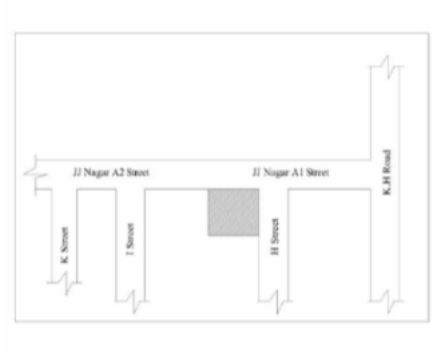

**Google Map View**

**Polling Station Building Front View**

**Polling Station Front View**

**Cad View**

**Key MAP View**

1	FBT5993936	பெயர் : சரஸ்வதி - கணவர் பெயர்: சித்திரைபாண்டி - வீட்டு எண் : 1-2 வயது : 64 பாலினம் : பெண்	Photo is available	2	FBT3309788	பெயர் : மாசாணம் - தந்தையின் பெயர்: சித்திரைபாண்டி - வீட்டு எண் : 1-2 வயது : 47 பாலினம் : ஆண்	Photo is available	3	WQD0686428	பெயர் : வனச்செல்வி - கணவர் பெயர்: ஐயன்துரை - வீட்டு எண் : 2 வயது : 38 பாலினம் : பெண்	Photo is available
4	WQD1812411	பெயர் : வனசந்தியா - தந்தையின் பெயர்: கண்ணன் - வீட்டு எண் : 2 வயது : 28 பாலினம் : பெண்	Photo is available	5	WQD2579589	பெயர் : கதிரவன் - தந்தையின் பெயர்: ஐயன்துரை - வீட்டு எண் : 2-1 வயது : 46 பாலினம் : ஆண்	Photo is available	6	WQD2579597	பெயர் : வனராஜன் - தந்தையின் பெயர்: ஐயன்துரை - வீட்டு எண் : 2-1 வயது : 45 பாலினம் : ஆண்	Photo is available
7	FBT5386065	பெயர் : சிவகாளிகுமரன் - தந்தையின் பெயர்: ஐயன்துரை - வீட்டு எண் : 2-1 வயது : 44 பாலினம் : ஆண்	Photo is available	8	FBT3311669	பெயர் : கோகிலா - கணவர் பெயர்: கதிரவன் - வீட்டு எண் : 2-1 வயது : 40 பாலினம் : பெண்	Photo is available	9	FBT3311644	பெயர் : ரேவதி - கணவர் பெயர்: கண்ணன் - வீட்டு எண் : 2-2 வயது : 47 பாலினம் : பெண்	Photo is available
10	WQD2633873	பெயர் : சந்தியா தந்தையின் பெயர்: சீனிவாசன் வீட்டு எண் : 2-3 வயது : 28 பாலினம் : பெண்	Photo is available	11	WQD2634046	பெயர் : கீர்த்தனா தந்தையின் பெயர்: சீனிவாசன் வீட்டு எண் : 2-3 வயது : 25 பாலினம் : பெண்	Photo is available	12	WQD2688661	பெயர் : செளமியா தந்தையின் பெயர்: பாலசுப்ரமணியன் வீட்டு எண் : 2/52 வயது : 23 பாலினம் : பெண்	Photo is available
13	WQD1885268	பெயர் : கோகுல் குமார் - தந்தையின் பெயர்: கண்ணன் - வீட்டு எண் : 2-56 வயது : 27 பாலினம் : ஆண்	Photo is available	14	WQD1486109	பெயர் : ராஜசுலோச்சான் - கணவர் பெயர்: சீனிவாசன் - வீட்டு எண் : 3 வயது : 53 பாலினம் : பெண்	Photo is available	15	WQD1486166	பெயர் : சீனிவாசன் - தந்தையின் பெயர்: மாசிலாமணி - வீட்டு எண் : 3 வயது : 47 பாலினம் : ஆண்	Photo is available
16	WQD1486240	பெயர் : மெர்சிபா - கணவர் பெயர்: நெல்சன் - வீட்டு எண் : 3 வயது : 35 பாலினம் : பெண்	Photo is available	17	WQD0396382	பெயர் : ஐஸ்வர்யா - தந்தையின் பெயர்: விஸ்வநாதன் - வீட்டு எண் : 3 வயது : 34 பாலினம் : பெண்	Photo is available	18	WQD1155209	பெயர் : ரேவதி - தந்தையின் பெயர்: சீனிவாசன் - வீட்டு எண் : 3 வயது : 30 பாலினம் : பெண்	Photo is available
19	WQD1924885	பெயர் : ஜீவா தந்தையின் பெயர்: ராமக்கிருஷ்ணன் வீட்டு எண் : 3-2 வயது : 56 பாலினம் : ஆண்	Photo is available	20	WQD1924901	பெயர் : சாந்தி கணவர் பெயர்: ஜீவா வீட்டு எண் : 3-2 வயது : 47 பாலினம் : பெண்	Photo is available	21	WQD1924505	பெயர் : சரண் தந்தையின் பெயர்: ஜீவா வீட்டு எண் : 3-2 வயது : 29 பாலினம் : ஆண்	Photo is available
22	WQD1924687	பெயர் : காயத்ரி தந்தையின் பெயர்: ஜீவா வீட்டு எண் : 3-2 வயது : 28 பாலினம் : பெண்	Photo is available	23	FBT1448042	பெயர் : மணிகண்டன் - தந்தையின் பெயர்: ஐயம்பாண்டியன் - வீட்டு எண் : 4 வயது : 44 பாலினம் : ஆண்	Photo is available	24	WQD2669307	பெயர் : விஜயகுமார் தந்தையின் பெயர்: சீனிவாசன் வீட்டு எண் : 4 வயது : 23 பாலினம் : ஆண்	Photo is available
25	WQD2241420	பெயர் : அர்புதா ராஜ் தந்தையின் பெயர்: கோடல்வரன் வீட்டு எண் : 4/7 வயது : 41 பாலினம் : ஆண்	Photo is available	26	WQD1860758	பெயர் : சுப்பிரமணியன் - தந்தையின் பெயர்: மதுரை பாண்டி - வீட்டு எண் : 4-55 வயது : 61 பாலினம் : ஆண்	Photo is available	27	WQD1860790	பெயர் : சாந்தி - கணவர் பெயர்: சுப்பிரமணியன் - வீட்டு எண் : 4-55 வயது : 55 பாலினம் : பெண்	Photo is available
28	WQD1860774	பெயர் : சீனிவாசன் - தந்தையின் பெயர்: ராமநாதன் - வீட்டு எண் : 4-55 வயது : 51 பாலினம் : ஆண்	Photo is available	29	WQD2873628	பெயர் : நந்தினி தந்தையின் பெயர்: சீனிவாசன் வீட்டு எண் : 4/55 வயது : 21 பாலினம் : பெண்	Photo is available	30	WQD2579621	பெயர் : சாமிநாதன் - தந்தையின் பெயர்: சரவணன் - வீட்டு எண் : 5-2 வயது : 54 பாலினம் : ஆண்	Photo is available