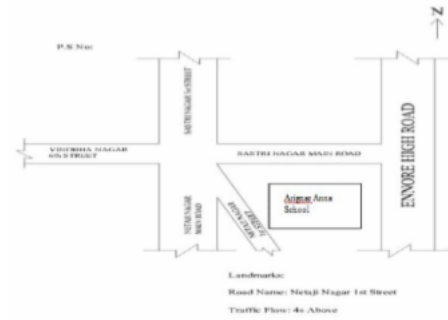

Cad View

Key MAP View