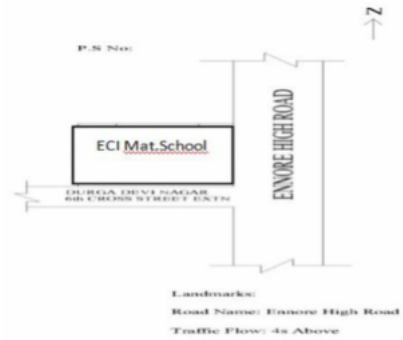

Google Map View

Polling Station Building Front View

Polling Station Front View

Cad View

Key MAP View

சட்டமன்றத் தொகுதியின் எண் மற்றும் பெயர் : 11-லாக்டர் ராதாகிருஷ்ணன் நகர் பிரிவு எண் மற்றும் பெயர் 1-தண்டையார்பேட்டை வார்டு எண் 41 எண்ணூர் நெடுஞ்சாலை