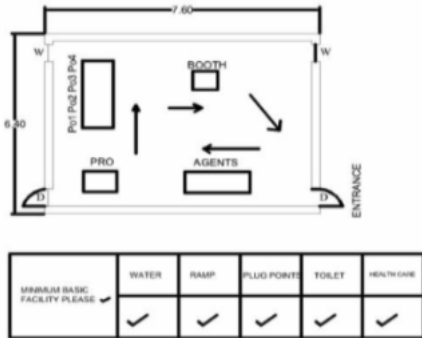

Google Map View

Polling Station Building Front View

Polling Station Front View

Cad View

Key MAP View

சட்டமன்றத் தொகுதியின் எண் மற்றும் பெயர் : 11-லாக்டர் ராதாகிருஷ்ணன் நகர் பிரிவு எண் மற்றும் பெயர் 1-தண்டையார்பேட்டை வார்டு எண் 41 எண்ணூர் நெடுஞ்சாலை