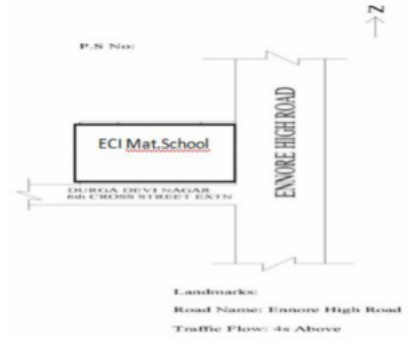

Google Map View

Polling Station Building Front View

Polling Station Front View

Cad View

Key MAP View

சட்டமன்றத் தொகுதியின் எண் மற்றும் பெயர் : 11-லாக்டர் ராதாகிருஷ்ணன் நகர் பிரிவு எண் மற்றும் பெயர் 1-தண்டையார்பேட்டை வார்டு எண் 41 நேரு நகர் 9வது தெரு