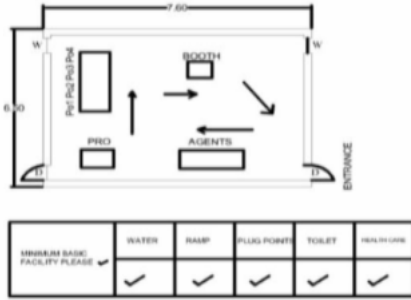

Google Map View

Polling Station Building Front View

Polling Station Front View

Cad View

Key MAP View

சட்டமன்றத் தொகுதியின் எண் மற்றும் பெயர் : 11-லாக்டர் ராதாகிருஷ்ணன் நகர் பிரிவு எண் மற்றும் பெயர் 1-தண்டையார்பேட்டை வார்டு எண் 41 நேரு நகர் 9வது தெரு