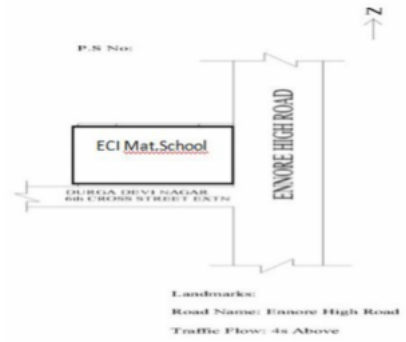

Google Map View

Polling Station Building Front View

Polling Station Front View

Cad View

Key MAP View

1 பெயர் : மார்தம்மா கணவர் பெயர்: டேவிட் - வீட்டு எண் : 1 வயது : 69 பாலினம் : பெண்	WQD0331496 Photo is available	2 பெயர் : பன்னீர் செல்வம் - தந்தையின் பெயர்: நாகப்பன் - வீட்டு எண் : 1 வயது : 55 பாலினம் : ஆண்	WQD1828201 Photo is available	3 பெயர் : டானியல் - தந்தையின் பெயர்: டேவிட் - வீட்டு எண் : 1 வயது : 50 பாலினம் : ஆண்	WQD0708206 Photo is available
4 பெயர் : ராஜா - தந்தையின் பெயர்: தெய்வநாயகம் - வீட்டு எண் : 1 வயது : 47 பாலினம் : ஆண்	WQD0708313 Photo is available	5 பெயர் : சுகித்ரா - கணவர் பெயர்: டானியேல் - வீட்டு எண் : 1 வயது : 47 பாலினம் : பெண்	WQD0708198 Photo is available	6 பெயர் : ஆஷா - கணவர் பெயர்: ஜோசப் - வீட்டு எண் : 1 வயது : 46 பாலினம் : பெண்	WQD0332478 Photo is available
7 பெயர் : சரவணன் - தந்தையின் பெயர்: நாகப்பன் - வீட்டு எண் : 1 வயது : 46 பாலினம் : ஆண்	WQD0709006 Photo is available	8 பெயர் : ராதிகா - தந்தையின் பெயர்: பன்னீர் செல்வம் - வீட்டு எண் : 1 வயது : 29 பாலினம் : பெண்	WQD1422864 Photo is available	9 பெயர் : அருண் குமார் - தந்தையின் பெயர்: டானியல் - வீட்டு எண் : 1 வயது : 29 பாலினம் : ஆண்	WQD1422914 Photo is available
10 பெயர் : செல்வராணி - கணவர் பெயர்: வெற்றிவேல் - வீட்டு எண் : 1-2 வயது : 42 பாலினம் : பெண்	WQD1553759 Photo is available	11 பெயர் : ரேகா - கணவர் பெயர்: ஜெபமணி - வீட்டு எண் : 1-6 வயது : 37 பாலினம் : பெண்	WQD0708354 Photo is available	12 பெயர் : மோசஸ் - தந்தையின் பெயர்: டேவிட் - வீட்டு எண் : 1/35 வயது : 43 பாலினம் : ஆண்	WQD1025501 Photo is available
# 13 பெயர் : ஷேரன் கணவர் பெயர்: அருண் குமார் வீட்டு எண் : 1/135 வயது : 26 பாலினம் : பெண்	WQD2612943 Photo is available	14 பெயர் : சினேகா தாயின் பெயர்: ஆஷா வீட்டு எண் : 1/135 வயது : 22 பாலினம் : பெண்	WQD2814671 Photo is available	15 பெயர் : குணாசேகர் தந்தையின் பெயர்: கோவிந்தராஜ் - வீட்டு எண் : 2 வயது : 63 பாலினம் : ஆண்	WQD0831602 Photo is available
16 பெயர் : நந்தினி தந்தையின் பெயர்: பன்னீர் செல்வம் வீட்டு எண் : 2/1 வயது : 26 பாலினம் : பெண்	WQD2131944 Photo is available	17 பெயர் : உஷா - கணவர் பெயர்: பன்னீர் செல்வம் - வீட்டு எண் : 2-3 வயது : 46 பாலினம் : பெண்	FBT6049837 Photo is available	18 பெயர் : முருகம்மாள் - கணவர் பெயர்: நாகப்பன் - வீட்டு எண் : 2-4 வயது : 64 பாலினம் : பெண்	WQD2363521 Photo is available
19 பெயர் : வெற்றிவேல் - தந்தையின் பெயர்: நாகப்பன் - வீட்டு எண் : 2-4 வயது : 46 பாலினம் : ஆண்	FBT6049878 Photo is available	20 பெயர் : உதய கமல் தந்தையின் பெயர்: நாகப்பன் வீட்டு எண் : 2/4 வயது : 44 பாலினம் : ஆண்	WQD1960160 Photo is available	21 பெயர் : சரவணா தந்தையின் பெயர்: வெற்றிவேல் வீட்டு எண் : 2/4 வயது : 19 பாலினம் : ஆண்	WQD3000460 Photo is available
22 பெயர் : கங்காதேவி எஸ் கணவர் பெயர்: செந்தில் - வீட்டு எண் : 3 வயது : 40 பாலினம் : பெண்	WQD0205625 Photo is available	23 பெயர் : சசிலா - கணவர் பெயர்: பிரசாத் - வீட்டு எண் : 3-4 வயது : 54 பாலினம் : பெண்	WQD2363554 Photo is available	24 பெயர் : வேலு - தந்தையின் பெயர்: ராஜா - வீட்டு எண் : 3-6 வயது : 47 பாலினம் : ஆண்	FBT2195949 Photo is available
25 பெயர் : சூஜாதா - தந்தையின் பெயர்: ராஜா - வீட்டு எண் : 3-6 வயது : 40 பாலினம் : பெண்	FBT2195873 Photo is available	26 பெயர் : ஜானகி - கணவர் பெயர்: வேலு - வீட்டு எண் : 3-6 வயது : 40 பாலினம் : பெண்	FBT2195857 Photo is available	27 பெயர் : செந்தில் - தந்தையின் பெயர்: ராஜா - வீட்டு எண் : 3-6 வயது : 39 பாலினம் : ஆண்	FBT2195360 Photo is available
28 பெயர் : கனகப்ரியா - தந்தையின் பெயர்: சிவச்சந்திரன் - வீட்டு எண் : 3-6 வயது : 27 பாலினம் : பெண்	WQD1863273 Photo is available	S 29 பெயர் : காயத்ரி தந்தையின் பெயர்: வேலு வீட்டு எண் : 3/6 வயது : 25 பாலினம் : பெண்	WQD2305555 Photo is available	30 பெயர் : கஜேந்திரன் மணிகண்டன் தந்தையின் பெயர்: மணிகண்டன் வீட்டு எண் : 3/6 வயது : 21 பாலினம் : ஆண்	WQD2846541 Photo is available