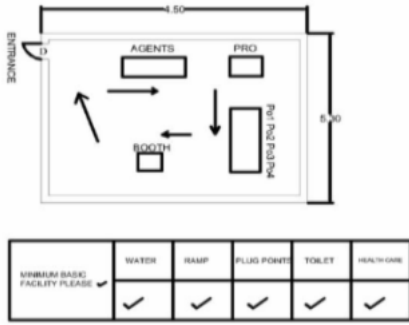

Google Map View

Polling Station Building Front View

Polling Station Front View

Cad View

Key MAP View

1 பெயர் : மார்தம்மா கணவர் பெயர்: டேவிட் - வீட்டு எண் : 1 வயது : 69 பாலினம் : பெண்	WQD0331496 Photo is available	2 பெயர் : பன்னீர் செல்வம் - தந்தையின் பெயர்: நாகப்பன் - வீட்டு எண் : 1 வயது : 55 பாலினம் : ஆண்	WQD1828201 Photo is available	3 பெயர் : டானியல் - தந்தையின் பெயர்: டேவிட் - வீட்டு எண் : 1 வயது : 50 பாலினம் : ஆண்	WQD0708206 Photo is available
4 பெயர் : ராஜா - தந்தையின் பெயர்: தெய்வநாயகம் - வீட்டு எண் : 1 வயது : 47 பாலினம் : ஆண்	WQD0708313 Photo is available	5 பெயர் : சுகித்ரா - கணவர் பெயர்: டானியேல் - வீட்டு எண் : 1 வயது : 47 பாலினம் : பெண்	WQD0708198 Photo is available	6 பெயர் : ஆஷா - கணவர் பெயர்: ஜோசப் - வீட்டு எண் : 1 வயது : 46 பாலினம் : பெண்	WQD0332478 Photo is available
7 பெயர் : சரவணன் - தந்தையின் பெயர்: நாகப்பன் - வீட்டு எண் : 1 வயது : 46 பாலினம் : ஆண்	WQD0709006 Photo is available	8 பெயர் : ராதிகா - தந்தையின் பெயர்: பன்னீர் செல்வம் - வீட்டு எண் : 1 வயது : 29 பாலினம் : பெண்	WQD1422864 Photo is available	9 பெயர் : அருண் குமார் - தந்தையின் பெயர்: டானியல் - வீட்டு எண் : 1 வயது : 29 பாலினம் : ஆண்	WQD1422914 Photo is available
10 பெயர் : செல்வராணி - கணவர் பெயர்: வெற்றிவேல் - வீட்டு எண் : 1-2 வயது : 42 பாலினம் : பெண்	WQD1553759 Photo is available	11 பெயர் : ரேகா - கணவர் பெயர்: ஜெபமணி - வீட்டு எண் : 1-6 வயது : 37 பாலினம் : பெண்	WQD0708354 Photo is available	12 பெயர் : மோசஸ் - தந்தையின் பெயர்: டேவிட் - வீட்டு எண் : 1/35 வயது : 43 பாலினம் : ஆண்	WQD1025501 Photo is available
# 13 பெயர் : ஷேரன் கணவர் பெயர்: அருண் குமார் வீட்டு எண் : 1/135 வயது : 26 பாலினம் : பெண்	WQD2612943 Photo is available	14 பெயர் : சினேகா தாயின் பெயர்: ஆஷா வீட்டு எண் : 1/135 வயது : 22 பாலினம் : பெண்	WQD2814671 Photo is available	15 பெயர் : குணாசேகர் தந்தையின் பெயர்: கோவிந்தராஜ் - வீட்டு எண் : 2 வயது : 63 பாலினம் : ஆண்	WQD0831602 Photo is available
16 பெயர் : நந்தினி தந்தையின் பெயர்: பன்னீர் செல்வம் வீட்டு எண் : 2/1 வயது : 26 பாலினம் : பெண்	WQD2131944 Photo is available	17 பெயர் : உஷா - கணவர் பெயர்: பன்னீர் செல்வம் - வீட்டு எண் : 2-3 வயது : 46 பாலினம் : பெண்	FBT6049837 Photo is available	18 பெயர் : முருகம்மாள் - கணவர் பெயர்: நாகப்பன் - வீட்டு எண் : 2-4 வயது : 64 பாலினம் : பெண்	WQD2363521 Photo is available
19 பெயர் : வெற்றிவேல் - தந்தையின் பெயர்: நாகப்பன் - வீட்டு எண் : 2-4 வயது : 46 பாலினம் : ஆண்	FBT6049878 Photo is available	20 பெயர் : உதய கமல் தந்தையின் பெயர்: நாகப்பன் வீட்டு எண் : 2/4 வயது : 44 பாலினம் : ஆண்	WQD1960160 Photo is available	21 பெயர் : சரவணா தந்தையின் பெயர்: வெற்றிவேல் வீட்டு எண் : 2/4 வயது : 19 பாலினம் : ஆண்	WQD3000460 Photo is available
22 பெயர் : கங்காதேவி எஸ் கணவர் பெயர்: செந்தில் - வீட்டு எண் : 3 வயது : 40 பாலினம் : பெண்	WQD0205625 Photo is available	23 பெயர் : சசிலா - கணவர் பெயர்: பிரசாத் - வீட்டு எண் : 3-4 வயது : 54 பாலினம் : பெண்	WQD2363554 Photo is available	24 பெயர் : வேலு - தந்தையின் பெயர்: ராஜா - வீட்டு எண் : 3-6 வயது : 47 பாலினம் : ஆண்	FBT2195949 Photo is available
25 பெயர் : சூஜாதா - தந்தையின் பெயர்: ராஜா - வீட்டு எண் : 3-6 வயது : 40 பாலினம் : பெண்	FBT2195873 Photo is available	26 பெயர் : ஜானகி - கணவர் பெயர்: வேலு - வீட்டு எண் : 3-6 வயது : 40 பாலினம் : பெண்	FBT2195857 Photo is available	27 பெயர் : செந்தில் - தந்தையின் பெயர்: ராஜா - வீட்டு எண் : 3-6 வயது : 39 பாலினம் : ஆண்	FBT2195360 Photo is available
28 பெயர் : கனகப்ரியா - தந்தையின் பெயர்: சிவச்சந்திரன் - வீட்டு எண் : 3-6 வயது : 27 பாலினம் : பெண்	WQD1863273 Photo is available	S 29 பெயர் : காயத்ரி தந்தையின் பெயர்: வேலு வீட்டு எண் : 3/6 வயது : 25 பாலினம் : பெண்	WQD2305555 Photo is available	30 பெயர் : கஜேந்திரன் மணிகண்டன் தந்தையின் பெயர்: மணிகண்டன் வீட்டு எண் : 3/6 வயது : 21 பாலினம் : ஆண்	WQD2846541 Photo is available