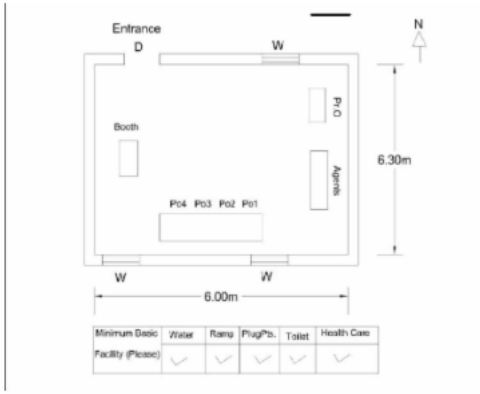

Google Map View

Polling Station Building Front View

Polling Station Front View

Cad View

Key MAP View

1	WQD1325679	பெயர் : லாசர் - தந்தையின் பெயர்: சிங்கையா - வீட்டு எண் : 1 வயது : 52 பாலினம் : ஆண்	Photo is available	2	WQD0311209	பெயர் : சுரேஷ்பாபு தந்தையின் பெயர்: ஏசுதாஸ் - வீட்டு எண் : 1 வயது : 40 பாலினம் : ஆண்	Photo is available	3	WQD1498815	பெயர் : ஸ்வப்னா - கணவர் பெயர்: பிரபாகர் - வீட்டு எண் : 1 வயது : 38 பாலினம் : பெண்	Photo is available
4	WQD1325430	பெயர் : ஜார்ஜ் - தந்தையின் பெயர்: ஏசுதாஸ் - வீட்டு எண் : 1 வயது : 34 பாலினம் : ஆண்	Photo is available	5	WQD1026822	பெயர் : விக்கோரியா - தந்தையின் பெயர்: ஏசுதாஸ் - வீட்டு எண் : 1 வயது : 32 பாலினம் : பெண்	Photo is available	6	FBT2936953	பெயர் : வாணி - தந்தையின் பெயர்: லாசர் - வீட்டு எண் : 1-1 வயது : 43 பாலினம் : பெண்	Photo is available
7	WQD1325281	பெயர் : ஜான் பிரகாஷ் - தந்தையின் பெயர்: ஏசுதாஸ் - வீட்டு எண் : 1-1 வயது : 39 பாலினம் : ஆண்	Photo is available	8	WQD3061017	பெயர் : பிங்கி என் ஸ் கணவர் பெயர்: சுமேஷ் ஆதித்ய என் சி வீட்டு எண் : 1/1 வயது : 27 பாலினம் : பெண்	Photo is available	9	FBT3485844	பெயர் : ஏசுதாஸ் - தந்தையின் பெயர்: பெத்தையா - வீட்டு எண் : 1-3 வயது : 83 பாலினம் : ஆண்	Photo is available
10	WQD2374767	பெயர் : விமலா - கணவர் பெயர்: ஏசுதாஸ் - வீட்டு எண் : 1-3 வயது : 66 பாலினம் : பெண்	Photo is available	11	WQD2374791	பெயர் : பெஞ்சமின் - தந்தையின் பெயர்: பெத்தையா - வீட்டு எண் : 1-7 வயது : 68 பாலினம் : ஆண்	Photo is available	12	FBT2936938	பெயர் : சரோஜாமான் - கணவர் பெயர்: பெஞ்சமின் - வீட்டு எண் : 1-7 வயது : 54 பாலினம் : பெண்	Photo is available
13	FBT6226476	பெயர் : லாவண்யா - கணவர் பெயர்: சுரேஷ் பாபு வீட்டு எண் : 1-8 வயது : 37 பாலினம் : பெண்	Photo is available	14	WQD1325372	பெயர் : இமலம்மா கணவர் பெயர்: அப்ராகாம் - வீட்டு எண் : 2 வயது : 47 பாலினம் : பெண்	Photo is available	15	WQD1026905	பெயர் : காமாட்சி - கணவர் பெயர்: பாஸ்கரன் - வீட்டு எண் : 2 வயது : 45 பாலினம் : பெண்	Photo is available
16	WQD0498923	பெயர் : ரோஸ்மேரி - கணவர் பெயர்: பாலையா - வீட்டு எண் : 2 வயது : 35 பாலினம் : பெண்	Photo is available	17	FBT1428531	பெயர் : கிருஷ்ணன் - தந்தையின் பெயர்: பேரையா - வீட்டு எண் : 2-3 வயது : 55 பாலினம் : ஆண்	Photo is available	18	FBT1428457	பெயர் : மரியம்மான் - கணவர் பெயர்: கிருஷ்ணன் - வீட்டு எண் : 2/3 வயது : 49 பாலினம் : பெண்	Photo is available
19	WQD1957422	பெயர் : சாமுண்டஸ்வமீரி தந்தையின் பெயர்: கிருஷ்ணா வீட்டு எண் : 2-3 வயது : 30 பாலினம் : பெண்	Photo is available	20	WQD2693398	பெயர் : யாக்கோப் ராஜ் தந்தையின் பெயர்: யோவான் வீட்டு எண் : 2/3 வயது : 25 பாலினம் : ஆண்	Photo is available	21	WQD1325414	பெயர் : நிர்மலா - கணவர் பெயர்: சீன்னஅந்தேனீ - வீட்டு எண் : 3 வயது : 51 பாலினம் : பெண்	Photo is available
22	FBT1655612	பெயர் : அந்தோணி - தந்தையின் பெயர்: ஏசு - வீட்டு எண் : 3-1 வயது : 42 பாலினம் : ஆண்	Photo is available	23	FBT1661594	பெயர் : கருணம்மாள் - கணவர் பெயர்: ஏகோன் - வீட்டு எண் : 3-2 வயது : 42 பாலினம் : பெண்	Photo is available	24	WQD1192327	பெயர் : ராமுல்லம்மா - கணவர் பெயர்: பேரையா - வீட்டு எண் : 4 வயது : 40 பாலினம் : பெண்	Photo is available
25	WQD1325307	பெயர் : வெங்கடேஷ் - தந்தையின் பெயர்: கிருஷ்ணா - வீட்டு எண் : 4 வயது : 30 பாலினம் : ஆண்	Photo is available	26	WQD2376838	பெயர் : அய்யனார் - தந்தையின் பெயர்: யாகூப் - வீட்டு எண் : 4-2 வயது : 48 பாலினம் : ஆண்	Photo is available	27	FBT1430925	பெயர் : சாந்தா கணவர் பெயர்: அய்யனார் - வீட்டு எண் : 4-2 வயது : 44 பாலினம் : பெண்	Photo is available
28	WQD2376846	பெயர் : ரவி - தந்தையின் பெயர்: ராமையா - வீட்டு எண் : 4-3 வயது : 48 பாலினம் : ஆண்	Photo is available	29	WQD2376853	பெயர் : சுகுணம்பாள் - தந்தையின் பெயர்: ராமையா - வீட்டு எண் : 4-4 வயது : 61 பாலினம் : பெண்	Photo is available	30	FBT3486081	பெயர் : ஜேம்ஸ் - தந்தையின் பெயர்: ராமையா - வீட்டு எண் : 4-4 வயது : 40 பாலினம் : ஆண்	Photo is available