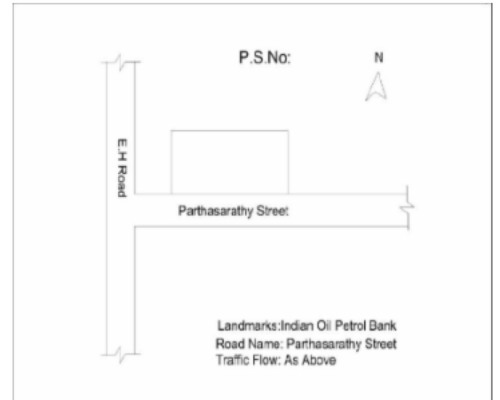

Key MAP View