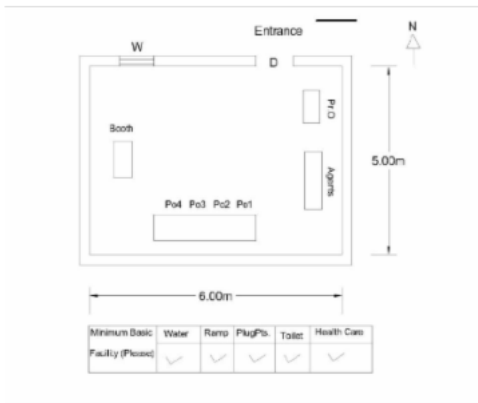

Google Map View

Polling Station Building Front View

Polling Station Front View

Cad View

Key MAP View

சட்டமன்றத் தொகுதியின் எண் மற்றும் பெயர் : 11-லாக்டர் ராதாகிருஷ்ணன் நகர் பிரிவு எண் மற்றும் பெயர் 1-கொடுங்கையூர் வார்டு எண் 41 எழில் நகர் பி பிளாக் 1வது தெரு