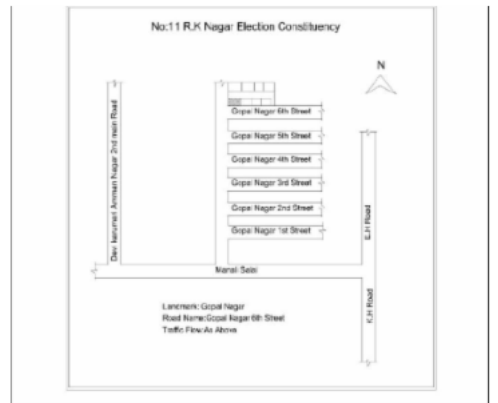

Google Map View

Polling Station Building Front View

Polling Station Front View

Cad View

Key MAP View

சட்டமன்றத் தொகுதியின் எண் மற்றும் பெயர் : 11-லாக்டர் ராதாகிருஷ்ணன் நகர் பிரிவு எண் மற்றும் பெயர் 1-கொடுங்கையூர் வார்டு எண் 41 எழில் நகர் பி பிளாக் 1வது தெரு