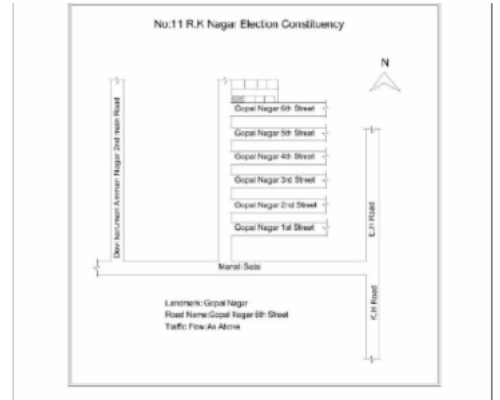

Nazri Naksha

Google Map View

Polling Station Building Front View

Polling Station Front View

Cad View

Key MAP View

1	WQD2677482	பெயர் : லதா தந்தையின் பெயர்: சுப்பிரமணியன் வீட்டு எண் : 1 வயது : 38 பாலினம் : பெண்	Photo is available	2	WQD1031392	பெயர் : மோகன பிரியா - தந்தையின் பெயர்: மணி - வீட்டு எண் : 1 வயது : 31 பாலினம் : பெண்	Photo is available	3	WQD1699271	பெயர் : பவன்படேல் - தந்தையின் பெயர்: பவர்லால் - வீட்டு எண் : 1 வயது : 29 பாலினம் : ஆண்	Photo is available
4	WQD0505982	பெயர் : பவர்லால் - தந்தையின் பெயர்: மங்கலாராம் - வீட்டு எண் : 1-1 வயது : 52 பாலினம் : ஆண்	Photo is available	5	WQD0505974	பெயர் : கீதா - கணவர் பெயர்: பவர்லால் - வீட்டு எண் : 1-1 வயது : 50 பாலினம் : பெண்	Photo is available	6	WQD1909662	பெயர் : நிர்மல் பட்டேல் தந்தையின் பெயர்: பவர்லால் வீட்டு எண் : 1/1 வயது : 27 பாலினம் : ஆண்	Photo is available
7	WQD2677904	பெயர் : இயப்பன் தாயின் பெயர்: இசக்கியம்மாள் வீட்டு எண் : 1-1 வயது : 25 பாலினம் : ஆண்	Photo is available	8	WQD2020089	பெயர் : செல்வி கணவர் பெயர்: சின்னராஜ் வீட்டு எண் : 1/2 வயது : 41 பாலினம் : பெண்	Photo is available	9	FBT5389549	பெயர் : அறிவுழகன் - தந்தையின் பெயர்: தங்கவேல் - வீட்டு எண் : 1A வயது : 62 பாலினம் : ஆண்	Photo is available
10	FBT4129086	பெயர் : செல்வி - கணவர் பெயர்: அறிவுழகன் - வீட்டு எண் : 1A வயது : 59 பாலினம் : பெண்	Photo is available	11	WQD1331578	பெயர் : ஜோதி பிரகாஷ் - தந்தையின் பெயர்: அறிவுழகன் - வீட்டு எண் : 2 வயது : 38 பாலினம் : ஆண்	Photo is available	12	WQD1331693	பெயர் : அனிதா - தந்தையின் பெயர்: ஜோதி பிரகாஷ் - வீட்டு எண் : 2 வயது : 34 பாலினம் : பெண்	Photo is available
13	WQD1910686	பெயர் : அஸ்வினி கணவர் பெயர்: பரசுராமன் வீட்டு எண் : 2/1 வயது : 29 பாலினம் : பெண்	Photo is available	14	WQD1986934	பெயர் : ஹாமினி தந்தையின் பெயர்: பரசுராமன் வீட்டு எண் : 2/1 வயது : 26 பாலினம் : பெண்	Photo is available	15	WQD2677698	பெயர் : தமிழரசி தந்தையின் பெயர்: பழனி வீட்டு எண் : 3-1 வயது : 23 பாலினம் : பெண்	Photo is available
16	WQD2235729	பெயர் : கண்ணன் தந்தையின் பெயர்: நாகநாதன் வீட்டு எண் : 3-6 வயது : 43 பாலினம் : ஆண்	Photo is available	17	WQD2704625	பெயர் : அனுசுயா தந்தையின் பெயர்: பிரவீண் குமார் வீட்டு எண் : 3-17 வயது : 31 பாலினம் : பெண்	Photo is available	18	WQD1031160	பெயர் : சுரேந்தர் - தந்தையின் பெயர்: மீனாட்சிசுந்தரம் - வீட்டு எண் : 4 வயது : 32 பாலினம் : ஆண்	Photo is available
19	WQD1428895	பெயர் : கோமதி - தந்தையின் பெயர்: மீனாட்சி சுந்தரம் - வீட்டு எண் : 4 வயது : 29 பாலினம் : பெண்	Photo is available	20	FBT6171227	பெயர் : மீனாட்சி சிந்தரம் - தந்தையின் பெயர்: நடராஜன் - வீட்டு எண் : 4-1 வயது : 59 பாலினம் : ஆண்	Photo is available	21	FBT6076392	பெயர் : கெஜலட்சுமி - கணவர் பெயர்: மீனாட்சி சுந்தரம் - வீட்டு எண் : 4-1 வயது : 52 பாலினம் : பெண்	Photo is available
22	WQD2355113	பெயர் : தீனதயாளன் - தந்தையின் பெயர்: நடராஜன் - வீட்டு எண் : 4-1 வயது : 51 பாலினம் : ஆண்	Photo is available	23	FBT6076400	பெயர் : லோகநாயகி - கணவர் பெயர்: தீனதயாளன் - வீட்டு எண் : 4-1 வயது : 43 பாலினம் : பெண்	Photo is available	24	WQD2889921	பெயர் : வர்ஷினி தந்தையின் பெயர்: தீனதயாளன் வீட்டு எண் : 4-5 வயது : 20 பாலினம் : பெண்	Photo is available
25	WQD1910801	பெயர் : சங்கீதா பிரியா தந்தையின் பெயர்: குமார் வீட்டு எண் : 5/5 வயது : 27 பாலினம் : பெண்	Photo is available	26	WQD2019982	பெயர் : குப்புசாமி தந்தையின் பெயர்: முனுசாமி வீட்டு எண் : 5/6 வயது : 74 பாலினம் : ஆண்	Photo is available	27	WQD2019966	பெயர் : கோவிந்தம்மல் குப்புசாமி கணவர் பெயர்: குப்புசாமி வீட்டு எண் : 5/6 வயது : 59 பாலினம் : பெண்	Photo is available
28	WQD2167989	பெயர் : ராஜ்குமார் தந்தையின் பெயர்: குப்புசாமி வீட்டு எண் : 5/6 வயது : 27 பாலினம் : ஆண்	Photo is available	29	WQD2725109	பெயர் : மகேஷ் குமார் தந்தையின் பெயர்: குப்புசாமி வீட்டு எண் : 5-6 வயது : 23 பாலினம் : ஆண்	Photo is available	30	WQD2721843	பெயர் : மகேஸ்வரி தந்தையின் பெயர்: குப்புசாமி வீட்டு எண் : 5-6 வயது : 23 பாலினம் : பெண்	Photo is available