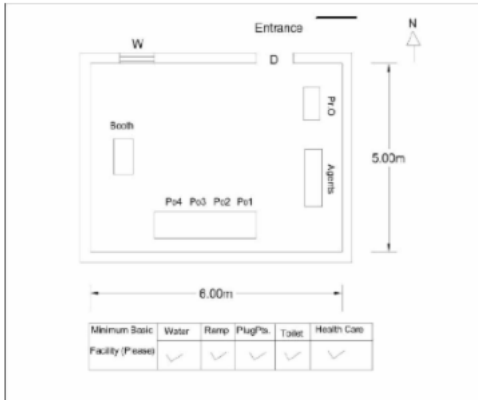

Nazri Naksha

Google Map View

Polling Station Building Front View

Polling Station Front View

Cad View

Key MAP View

1	WQD2677482	பெயர் : லதா தந்தையின் பெயர்: சுப்பிரமணியன் வீட்டு எண் : 1 வயது : 38 பாலினம் : பெண்	Photo is available	2	WQD1031392	பெயர் : மோகன பிரியா - தந்தையின் பெயர்: மணி - வீட்டு எண் : 1 வயது : 31 பாலினம் : பெண்	Photo is available	3	WQD1699271	பெயர் : பவன்படேல் - தந்தையின் பெயர்: பவர்லால் - வீட்டு எண் : 1 வயது : 29 பாலினம் : ஆண்	Photo is available
4	WQD0505982	பெயர் : பவர்லால் - தந்தையின் பெயர்: மங்கலாராம் - வீட்டு எண் : 1-1 வயது : 52 பாலினம் : ஆண்	Photo is available	5	WQD0505974	பெயர் : கீதா - கணவர் பெயர்: பவர்லால் - வீட்டு எண் : 1-1 வயது : 50 பாலினம் : பெண்	Photo is available	6	WQD1909662	பெயர் : நிர்மல் பட்டேல் தந்தையின் பெயர்: பவர்லால் வீட்டு எண் : 1/1 வயது : 27 பாலினம் : ஆண்	Photo is available
7	WQD2677904	பெயர் : இயப்பன் தாயின் பெயர்: இசக்கியம்மாள் வீட்டு எண் : 1-1 வயது : 25 பாலினம் : ஆண்	Photo is available	8	WQD2020089	பெயர் : செல்வி கணவர் பெயர்: சின்னராஜ் வீட்டு எண் : 1/2 வயது : 41 பாலினம் : பெண்	Photo is available	9	FBT5389549	பெயர் : அறிவுழகன் - தந்தையின் பெயர்: தங்கவேல் - வீட்டு எண் : 1A வயது : 62 பாலினம் : ஆண்	Photo is available
10	FBT4129086	பெயர் : செல்வி - கணவர் பெயர்: அறிவுழகன் - வீட்டு எண் : 1A வயது : 59 பாலினம் : பெண்	Photo is available	11	WQD1331578	பெயர் : ஜோதி பிரகாஷ் - தந்தையின் பெயர்: அறிவுழகன் - வீட்டு எண் : 2 வயது : 38 பாலினம் : ஆண்	Photo is available	12	WQD1331693	பெயர் : அனிதா - தந்தையின் பெயர்: ஜோதி பிரகாஷ் - வீட்டு எண் : 2 வயது : 34 பாலினம் : பெண்	Photo is available
13	WQD1910686	பெயர் : அஸ்வினி கணவர் பெயர்: பரசுராமன் வீட்டு எண் : 2/1 வயது : 29 பாலினம் : பெண்	Photo is available	14	WQD1986934	பெயர் : ஹாமினி தந்தையின் பெயர்: பரசுராமன் வீட்டு எண் : 2/1 வயது : 26 பாலினம் : பெண்	Photo is available	15	WQD2677698	பெயர் : தமிழரசி தந்தையின் பெயர்: பழனி வீட்டு எண் : 3-1 வயது : 23 பாலினம் : பெண்	Photo is available
16	WQD2235729	பெயர் : கண்ணன் தந்தையின் பெயர்: நாகநாதன் வீட்டு எண் : 3-6 வயது : 43 பாலினம் : ஆண்	Photo is available	17	WQD2704625	பெயர் : அனுசுயா தந்தையின் பெயர்: பிரவீண் குமார் வீட்டு எண் : 3-17 வயது : 31 பாலினம் : பெண்	Photo is available	18	WQD1031160	பெயர் : சுரேந்தர் - தந்தையின் பெயர்: மீனாட்சிசுந்தரம் - வீட்டு எண் : 4 வயது : 32 பாலினம் : ஆண்	Photo is available
19	WQD1428895	பெயர் : கோமதி - தந்தையின் பெயர்: மீனாட்சி சுந்தரம் - வீட்டு எண் : 4 வயது : 29 பாலினம் : பெண்	Photo is available	20	FBT6171227	பெயர் : மீனாட்சி சிந்தரம் - தந்தையின் பெயர்: நடராஜன் - வீட்டு எண் : 4-1 வயது : 59 பாலினம் : ஆண்	Photo is available	21	FBT6076392	பெயர் : கெஜலட்சுமி - கணவர் பெயர்: மீனாட்சி சுந்தரம் - வீட்டு எண் : 4-1 வயது : 52 பாலினம் : பெண்	Photo is available
22	WQD2355113	பெயர் : தீனதயாளன் - தந்தையின் பெயர்: நடராஜன் - வீட்டு எண் : 4-1 வயது : 51 பாலினம் : ஆண்	Photo is available	23	FBT6076400	பெயர் : லோகநாயகி - கணவர் பெயர்: தீனதயாளன் - வீட்டு எண் : 4-1 வயது : 43 பாலினம் : பெண்	Photo is available	24	WQD2889921	பெயர் : வர்ஷினி தந்தையின் பெயர்: தீனதயாளன் வீட்டு எண் : 4-5 வயது : 20 பாலினம் : பெண்	Photo is available
25	WQD1910801	பெயர் : சங்கீதா பிரியா தந்தையின் பெயர்: குமார் வீட்டு எண் : 5/5 வயது : 27 பாலினம் : பெண்	Photo is available	26	WQD2019982	பெயர் : குப்புசாமி தந்தையின் பெயர்: முனுசாமி வீட்டு எண் : 5/6 வயது : 74 பாலினம் : ஆண்	Photo is available	27	WQD2019966	பெயர் : கோவிந்தம்மல் குப்புசாமி கணவர் பெயர்: குப்புசாமி வீட்டு எண் : 5/6 வயது : 59 பாலினம் : பெண்	Photo is available
28	WQD2167989	பெயர் : ராஜ்குமார் தந்தையின் பெயர்: குப்புசாமி வீட்டு எண் : 5/6 வயது : 27 பாலினம் : ஆண்	Photo is available	29	WQD2725109	பெயர் : மகேஷ் குமார் தந்தையின் பெயர்: குப்புசாமி வீட்டு எண் : 5-6 வயது : 23 பாலினம் : ஆண்	Photo is available	30	WQD2721843	பெயர் : மகேஸ்வரி தந்தையின் பெயர்: குப்புசாமி வீட்டு எண் : 5-6 வயது : 23 பாலினம் : பெண்	Photo is available