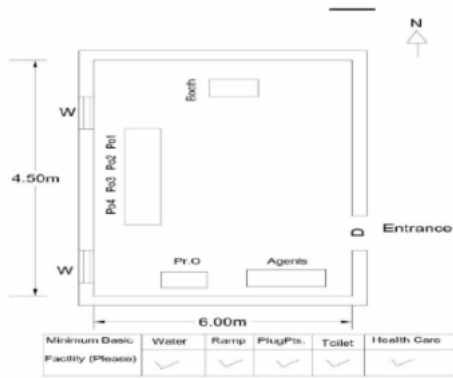

Google Map View

Polling Station Building Front View

Polling Station Front View

Cad View

Key MAP View

1 பெயர் : தமிழரசி - தந்தையின் பெயர்: முருகேசன் - வீட்டு எண் : 1-1 வயது : 31 பாலினம் : பெண் Photo is available	WQD1429729	2 பெயர் : முத்து - தந்தையின் பெயர்: பெருமாள் - வீட்டு எண் : 2 வயது : 79 பாலினம் : ஆண் Photo is available	WQD0314807	3 பெயர் : சிவலிங்கப்பெருமாள் - தந்தையின் பெயர்: மாசனமுத்து - வீட்டு எண் : 2 வயது : 44 பாலினம் : ஆண் Photo is available	FBT4195905
4 பெயர் : விஜீ - கணவர் பெயர்: சிவலிங்கப்பெருமாள் - வீட்டு எண் : 2 வயது : 41 பாலினம் : பெண் Photo is available	WQD0315234	5 பெயர் : சி யுவராஜ் தந்தையின் பெயர்: சிவலிங்க பெருமாள் வீட்டு எண் : 2/82 வயது : 20 பாலினம் : ஆண் Photo is available	WQD2974244	6 பெயர் : செல்வராஜ் தந்தையின் பெயர்: சிணசாமி வீட்டு எண் : 3 வயது : 69 பாலினம் : ஆண் Photo is available	WQD2162238
7 பெயர் : எஸ்.கிருஷ்ணஜோதி தாயின் பெயர்: செல்வராஜ் வீட்டு எண் : 3 வயது : 63 பாலினம் : பெண் Photo is available	WQD2222487	8 பெயர் : கருப்ச்வாமி தந்தையின் பெயர்: செல்வராஜ் வீட்டு எண் : 3 வயது : 35 பாலினம் : ஆண் Photo is available	WQD2024313	9 பெயர் : பழனி - தந்தையின் பெயர்: கருப்பன் - வீட்டு எண் : 4 வயது : 54 பாலினம் : ஆண் Photo is available	WQD2355915
10 பெயர் : ஸ்க்காணீ கணவர் பெயர்: காந்தி ராஜ் வீட்டு எண் : 4 வயது : 51 பாலினம் : பெண் Photo is available	WQD2738300	11 பெயர் : மீனா - கணவர் பெயர்: பழனி - வீட்டு எண் : 4 வயது : 48 பாலினம் : பெண் Photo is available	WQD2355923	12 பெயர் : சிவரஞ்சனி - தந்தையின் பெயர்: பழனி - வீட்டு எண் : 4 வயது : 33 பாலினம் : பெண் Photo is available	WQD0641019
13 பெயர் : ராதிகா - கணவர் பெயர்: பழனி - வீட்டு எண் : 4-8 வயது : 31 பாலினம் : பெண் Photo is available	WQD1702950	14 பெயர் : சகுந்தலா கணவர் பெயர்: பரமசிவம் வீட்டு எண் : 4/81 வயது : 55 பாலினம் : பெண் Photo is available	WQD2163772	15 பெயர் : சந்திரசேகர் தந்தையின் பெயர்: பரமசிவம் வீட்டு எண் : 4/81 வயது : 32 பாலினம் : ஆண் Photo is available	WQD2163764
16 பெயர் : கல்பனா - தந்தையின் பெயர்: பழனி - வீட்டு எண் : 4-81 வயது : 29 பாலினம் : பெண் Photo is available	WQD1703305	17 பெயர் : ரவி - தந்தையின் பெயர்: சுந்தரராஜ் - வீட்டு எண் : 5 வயது : 59 பாலினம் : ஆண் Photo is available	WQD1213941	18 பெயர் : தாட்சாயினி - கணவர் பெயர்: கிருஷ்ண மூர்த்தி - வீட்டு எண் : 5-4 வயது : 43 பாலினம் : பெண் Photo is available	WQD1572965
19 பெயர் : காந்திராஜ் - தந்தையின் பெயர்: ஜயாதுரை - வீட்டு எண் : 7 வயது : 57 பாலினம் : ஆண் Photo is available	WQD0315747	20 பெயர் : கிருஷ்ண மூர்த்தி - தந்தையின் பெயர்: கண்ணன் - வீட்டு எண் : 8 வயது : 76 பாலினம் : ஆண் Photo is available	WQD1572957	21 பெயர் : சிவ சூர்யா தந்தையின் பெயர்: கிருஷ்ணமூர்த்தி வீட்டு எண் : 8/9 வயது : 23 பாலினம் : ஆண் Photo is available	WQD2793735
22 பெயர் : ஹர்ஷீனி ச தந்தையின் பெயர்: சுந்தரமூர்த்தி வீட்டு எண் : 8/81 வயது : 20 பாலினம் : பெண் Photo is available	WQD2977833	23 பெயர் : ரத்தினம்மாள் - கணவர் பெயர்: கோவிந்தராஜன் - வீட்டு எண் : 9 வயது : 85 பாலினம் : பெண் Photo is available	WQD1033166	24 பெயர் : தனசேகர் - தந்தையின் பெயர்: கோவிந்தசாமி - வீட்டு எண் : 9 வயது : 63 பாலினம் : ஆண் Photo is available	WQD1033471
25 பெயர் : குமாரி - கணவர் பெயர்: தனசேகர் - வீட்டு எண் : 9 வயது : 58 பாலினம் : பெண் Photo is available	WQD1033083	26 பெயர் : சுப்பையாபாண்டியன் - தந்தையின் பெயர்: வெளியப்பன் - வீட்டு எண் : 9 வயது : 45 பாலினம் : ஆண் Photo is available	WQD1214402	27 பெயர் : பொன்னி - கணவர் பெயர்: சுப்பையாபாண்டியன் - வீட்டு எண் : 9 வயது : 38 பாலினம் : பெண் Photo is available	WQD1214410
28 பெயர் : மகேஷ் தந்தையின் பெயர்: தனசேகர் வீட்டு எண் : 9/5 வயது : 27 பாலினம் : ஆண் Photo is available	WQD2163483	29 பெயர் : குமார் - தந்தையின் பெயர்: குப்பன் - வீட்டு எண் : 10 வயது : 55 பாலினம் : ஆண் Photo is available	WQD1333525	30 பெயர் : ராணி - கணவர் பெயர்: குமார் - வீட்டு எண் : 10 வயது : 53 பாலினம் : பெண் Photo is available	WQD1333905