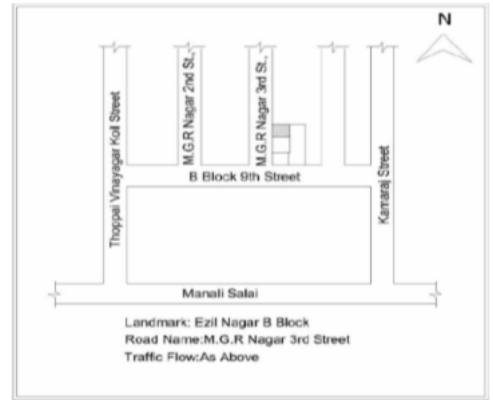

Key MAP View