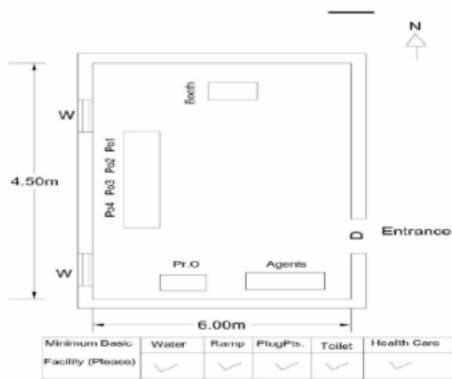

Google Map View

Polling Station Building Front View

Polling Station Front View

Cad View

Key MAP View

சட்டமன்றத் தொகுதியின் எண் மற்றும் பெயர் : 11-லாக்டர் ராதாகிருஷ்ணன் நகர் பிரிவு எண் மற்றும் பெயர் 1-கொடுங்கையூர் வார்டு எண் 41 எம் ஜி ஆர் நகர் 3வது தெரு