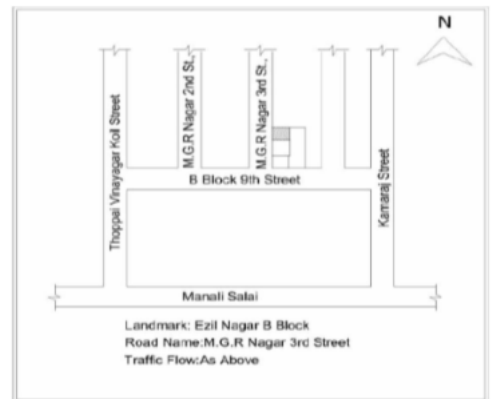

Google Map View

Polling Station Building Front View

Polling Station Front View

Cad View

Key MAP View

சட்டமன்றத் தொகுதியின் எண் மற்றும் பெயர் : 11-லாக்டர் ராதாகிருஷ்ணன் நகர் பிரிவு எண் மற்றும் பெயர் 1-கொடுங்கையூர் வார்டு எண் 41 எம் ஜி ஆர் நகர் 3வது தெரு