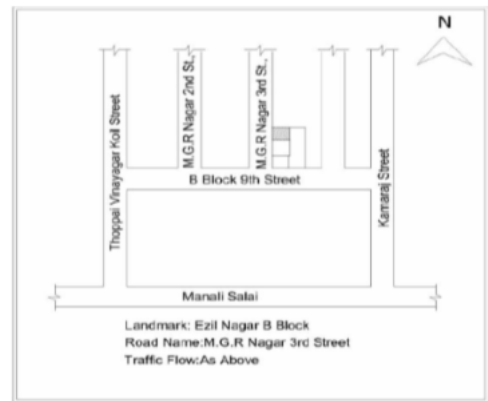

Google Map View

Polling Station Building Front View

Polling Station Front View

Cad View

Key MAP View

சட்டமன்றத் தொகுதியின் எண் மற்றும் பெயர் : 11-லாக்டர் ராதாகிருஷ்ணன் நகர் பிரிவு எண் மற்றும் பெயர் 1-கொடுங்கையூர் வார்டு எண் 41 எம் ஜி ஆர் நகர் 7வது தெரு