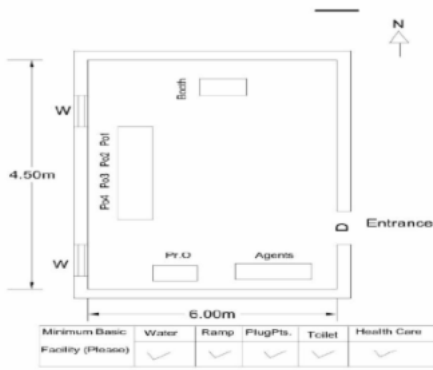

Google Map View

Polling Station Building Front View

Polling Station Front View

Cad View

Key MAP View

சட்டமன்றத் தொகுதியின் எண் மற்றும் பெயர் : 11-லாக்டர் ராதாகிருஷ்ணன் நகர் பிரிவு எண் மற்றும் பெயர் 1-கொடுங்கையூர் வார்டு எண் 41 எம் ஜி ஆர் நகர் 7வது தெரு