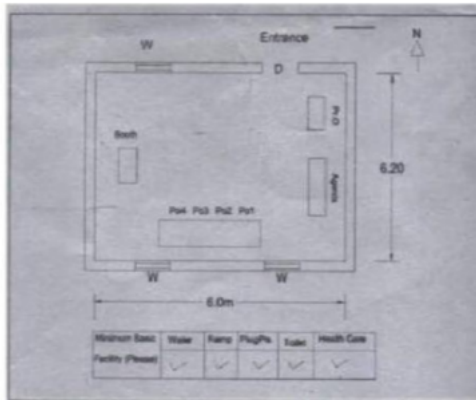

வாக்காளர் பதிவு அலுவலரின்
கையொப்பம்

Nazri Naksha

Google Map View

Polling Station Building Front View

Polling Station Front View

Cad View

Key MAP View

சட்டமன்றத் தொகுதியின் எண் மற்றும் பெயர் : 11-லாக்டர் ராதாகிருஷ்ணன் நகர்
பிரிவு எண் மற்றும் பெயர் 1-புது வண்ணாரப்பேட்டை வார்டு எண் 40 ஜீவா நகர் 4வது தெரு