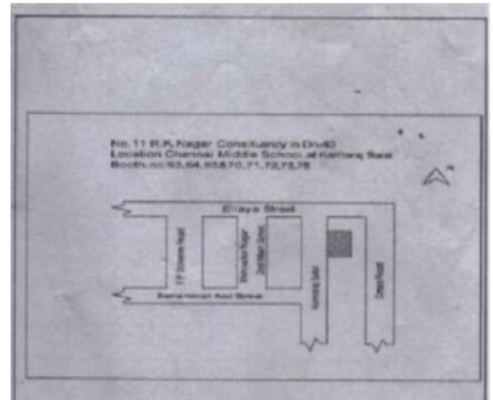

வாக்காளர் பதிவு அலுவலரின்
கையொப்பம்

Nazri Naksha

Google Map View

Polling Station Building Front View

Polling Station Front View

Cad View

Key MAP View

சட்டமன்றத் தொகுதியின் எண் மற்றும் பெயர் : 11-லாக்டர் ராதாகிருஷ்ணன் நகர்
பிரிவு எண் மற்றும் பெயர் 1-புது வண்ணாரப்பேட்டை வார்டு எண் 40 ஜீவா நகர் 4வது தெரு