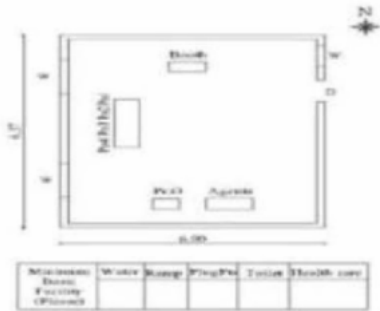

வாக்காளர் பதிவு அலுவலரின்  
கையொப்பம்

Nazri Naksha

Google Map View

Polling Station Building Front View

Polling Station Front View

Cad View

Key MAP View

|   |            |   |            |  |            |
|---|------------|---|------------|--|------------|
| 1<br>பெயர் : ரவிச்சந்திரன் -<br>தந்தையின் பெயர்: பாலகிருஷ்ணன்<br>வீட்டு எண் : 1<br>வயது : 54 பாலினம் : ஆண்<br>Photo is available      | WQD0402560 | 2<br>பெயர் : செல்வி -<br>கணவர் பெயர்: ரவிசந்திரன் -<br>வீட்டு எண் : 1<br>வயது : 48 பாலினம் : பெண்<br>Photo is available       | WQD0339200 | 3<br>பெயர் : யுவராஜ் -<br>தந்தையின் பெயர்: பெருமாள் -<br>வீட்டு எண் : 1<br>வயது : 37 பாலினம் : ஆண்<br>Photo is available             | WQD0222182 |
| 4<br>பெயர் : இலக்கியா -<br>தந்தையின் பெயர்: ஜெயகோபி -<br>வீட்டு எண் : 1<br>வயது : 37 பாலினம் : பெண்<br>Photo is available             | WQD0722348 | 5<br>பெயர் : அர்ஜூன்<br>தந்தையின் பெயர்: பாண்டியன்<br>வீட்டு எண் : 19<br>வயது : 26 பாலினம் : ஆண்<br>Photo is available        | WQD2007268 | # 6<br>பெயர் : உமாபதி வேதாச்சலம்<br>தந்தையின் பெயர்: வேதாச்சலம்<br>வீட்டு எண் : 1-1<br>வயது : 64 பாலினம் : ஆண்<br>Photo is available | WQD2385755 |
| 7<br>பெயர் : கீதா -<br>கணவர் பெயர்: உமாபதி -<br>வீட்டு எண் : 1-1<br>வயது : 60 பாலினம் : பெண்<br>Photo is available                    | WQD2385763 | 8<br>பெயர் : சாய்ராஜ் -<br>தந்தையின் பெயர்: உமாபதி -<br>வீட்டு எண் : 1-1<br>வயது : 38 பாலினம் : ஆண்<br>Photo is available     | FBT2582377 | 9<br>பெயர் : லோகேஸ்வரி -<br>தந்தையின் பெயர்: ஜெயகோபி -<br>வீட்டு எண் : 1-69<br>வயது : 34 பாலினம் : பெண்<br>Photo is available        | WQD0722405 |
| 10<br>பெயர் : வகதாராம் டி<br>தந்தையின் பெயர்: துர்க்குறம் ஜி<br>வீட்டு எண் : 1/8,8/9<br>வயது : 35 பாலினம் : ஆண்<br>Photo is available | WQD2938207 | 11<br>பெயர் : துர்க தேவி வி<br>இதரர் பெயர்: வகதாராம்<br>வீட்டு எண் : 1/8,8/9<br>வயது : 33 பாலினம் : ஆண்<br>Photo is available | WQD2938215 | 12<br>பெயர் : திவ்ய பாரதி<br>கணவர் பெயர்: சாய்ராஜ்<br>வீட்டு எண் : 1, டி டைப்<br>வயது : 32 பாலினம் : பெண்<br>Photo is available      | WQD2305852 |
| 13<br>பெயர் : முளியம்மாள்<br>கணவர் பெயர்: பெருமாள்<br>வீட்டு எண் : 2<br>வயது : 57 பாலினம் : பெண்<br>Photo is available                | WQD1891803 | 14<br>பெயர் : சுகா<br>கணவர் பெயர்: பார்த்தசாரதி<br>வீட்டு எண் : 2<br>வயது : 42 பாலினம் : பெண்<br>Photo is available           | WQD2013225 | 15<br>பெயர் : குப்புராஜ் -<br>தந்தையின் பெயர்: நடராஜ் -<br>வீட்டு எண் : 2<br>வயது : 42 பாலினம் : ஆண்<br>Photo is available           | WQD0173435 |
| 16<br>பெயர் : நடராஜன்<br>தந்தையின் பெயர்: பெருமாள்<br>வீட்டு எண் : 2<br>வயது : 39 பாலினம் : ஆண்<br>Photo is available                 | WQD2012961 | 17<br>பெயர் : சரண்யா இ -<br>தந்தையின் பெயர்: இமயவர்மன் -<br>வீட்டு எண் : 2<br>வயது : 33 பாலினம் : பெண்<br>Photo is available  | WQD1710565 | 18<br>பெயர் : கிருபாலினி -<br>கணவர் பெயர்: இமயவர்மன் -<br>வீட்டு எண் : 2-1<br>வயது : 57 பாலினம் : பெண்<br>Photo is available         | WQD2385797 |
| 19<br>பெயர் : சவிதா -<br>தந்தையின் பெயர்: இமயவர்மன் -<br>வீட்டு எண் : 2-1<br>வயது : 38 பாலினம் : பெண்<br>Photo is available           | FBT2582385 | 20<br>பெயர் : திலிப்<br>தந்தையின் பெயர்: இமயவர்மன்<br>வீட்டு எண் : 2 le<br>வயது : 38 பாலினம் : ஆண்<br>Photo is available      | WQD1891670 | 21<br>பெயர் : ஜெகந்நாதன்<br>தந்தையின் பெயர்: பெருமாள்<br>வீட்டு எண் : 2, T Type<br>வயது : 41 பாலினம் : ஆண்<br>Photo is available     | WQD2293553 |
| 22<br>பெயர் : லட்சுமணன் -<br>தந்தையின் பெயர்: நாராயணசாமி -<br>வீட்டு எண் : 3<br>வயது : 69 பாலினம் : ஆண்<br>Photo is available         | FBT1813674 | 23<br>பெயர் : செல்வி -<br>கணவர் பெயர்: பாண்டிரங்கன் -<br>வீட்டு எண் : 3<br>வயது : 62 பாலினம் : பெண்<br>Photo is available     | WQD0048181 | 24<br>பெயர் : ஆனந்தி தி -<br>கணவர் பெயர்: திருநாவுக்கரசு -<br>வீட்டு எண் : 3<br>வயது : 61 பாலினம் : பெண்<br>Photo is available       | WQD1710599 |
| 25<br>பெயர் : துளசி -<br>கணவர் பெயர்: லட்சுமணன் -<br>வீட்டு எண் : 3<br>வயது : 59 பாலினம் : பெண்<br>Photo is available                 | WQD2424489 | 26<br>பெயர் : குருசாமி -<br>தந்தையின் பெயர்: ராமன் -<br>வீட்டு எண் : 3<br>வயது : 57 பாலினம் : ஆண்<br>Photo is available       | WQD1579994 | 27<br>பெயர் : தீனதயாளன் -<br>தந்தையின் பெயர்: லட்சுமணன் -<br>வீட்டு எண் : 3<br>வயது : 43 பாலினம் : ஆண்<br>Photo is available         | FBT1306257 |
| 28<br>பெயர் : கமலேஷ் -<br>தந்தையின் பெயர்: திருநாவுக்கரசு -<br>வீட்டு எண் : 3<br>வயது : 42 பாலினம் : ஆண்<br>Photo is available        | WQD1229178 | 29<br>பெயர் : பூங்கொடி -<br>தாயின் பெயர்: செல்வி -<br>வீட்டு எண் : 3<br>வயது : 41 பாலினம் : பெண்<br>Photo is available        | WQD0264788 | 30<br>பெயர் : சுரேஷ் -<br>தந்தையின் பெயர்: லட்சுமணன் -<br>வீட்டு எண் : 3<br>வயது : 41 பாலினம் : ஆண்<br>Photo is available            | FBT1303023 |