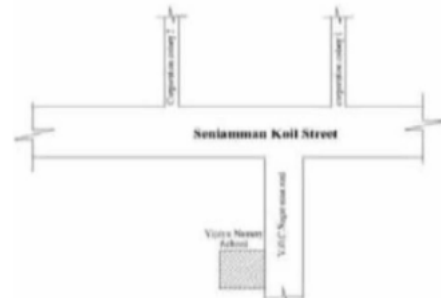

Key MAP View