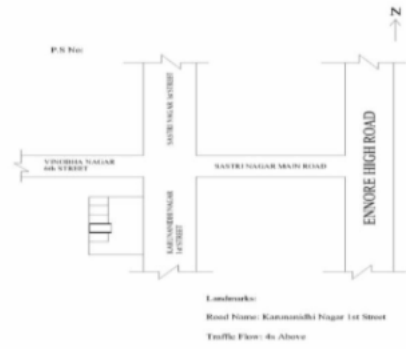

Google Map View

Polling Station Building Front View

Polling Station Front View

Cad View

Key MAP View

1	WQD1406412	பெயர் : பிள்ளை யார் - தந்தையின் பெயர்: அய்யனார் - வீட்டு எண் : 1 வயது : 60 பாலினம் : ஆண்	Photo is available	2	WQD2316628	பெயர் : செல்வராஜ் - தந்தையின் பெயர்: வைத்தியலிங்கம் - வீட்டு எண் : 1 வயது : 56 பாலினம் : ஆண்	Photo is available	3	WQD1406107	பெயர் : பாணு மதி - கணவர் பெயர்: ஜெய பிரகாஸ் - வீட்டு எண் : 1 வயது : 55 பாலினம் : பெண்	Photo is available
4	WQD2316636	பெயர் : இந்திராணி - கணவர் பெயர்: செல்வராஜ் - வீட்டு எண் : 1 வயது : 54 பாலினம் : பெண்	Photo is available	5	FBT2031979	பெயர் : சுரேஷ் - தந்தையின் பெயர்: செல்வராஜ் - வீட்டு எண் : 1 வயது : 37 பாலினம் : ஆண்	Photo is available	6	WQD1541184	பெயர் : சீதாலட்சுமி - கணவர் பெயர்: செல்வராஜ் - வீட்டு எண் : 1 வயது : 35 பாலினம் : பெண்	Photo is available
7	WQD1398700	பெயர் : பொன்றாஜ் - தந்தையின் பெயர்: பிள்ளையார் - வீட்டு எண் : 1 வயது : 33 பாலினம் : ஆண்	Photo is available	8	WQD0618264	பெயர் : ரமேஷ் - தந்தையின் பெயர்: செல்வராஜ் - வீட்டு எண் : 1 வயது : 33 பாலினம் : ஆண்	Photo is available	9	WQD1148121	பெயர் : ஹரிபிரியா - கணவர் பெயர்: சந்திரசேகர் - வீட்டு எண் : 1 வயது : 31 பாலினம் : பெண்	Photo is available
10	WQD1907401	பெயர் : லக்ஷ்ணா தந்தையின் பெயர்: சரவணன் வீட்டு எண் : 1-3 வயது : 26 பாலினம் : பெண்	Photo is available	11	WQD2805448	பெயர் : விஜயலட்சுமி கணவர் பெயர்: ரமேஷ் வீட்டு எண் : 1/115 வயது : 24 பாலினம் : பெண்	Photo is available	12	WQD1822105	பெயர் : ராமசந்திரன் - தந்தையின் பெயர்: சுப்பிரமணி - வீட்டு எண் : 2-5 வயது : 39 பாலினம் : ஆண்	Photo is available
13	WQD1010362	பெயர் : கங்காதேவி - கணவர் பெயர்: சரவணன் - வீட்டு எண் : 3 வயது : 44 பாலினம் : பெண்	Photo is available	14	WQD1010230	பெயர் : பூரணம் கணவர் பெயர்: ராஜேந்திரன் - வீட்டு எண் : 3 வயது : 38 பாலினம் : பெண்	Photo is available	15	WQD2316644	பெயர் : முத்தம்மாள் - கணவர் பெயர்: போத்திராஜ் - வீட்டு எண் : 3-1 வயது : 74 பாலினம் : பெண்	Photo is available
16	WQD2316651	பெயர் : இராஜேந்திரன் - தந்தையின் பெயர்: போத்திராஜ் - வீட்டு எண் : 3-1 வயது : 52 பாலினம் : ஆண்	Photo is available	17	WQD1009695	பெயர் : சண்முகம் - தந்தையின் பெயர்: பிச்சையா - வீட்டு எண் : 5 வயது : 59 பாலினம் : ஆண்	Photo is available	18	WQD1010032	பெயர் : ரேணுகா - கணவர் பெயர்: சண்முகம் - வீட்டு எண் : 5 வயது : 51 பாலினம் : பெண்	Photo is available
19	WQD1406313	பெயர் : கார்த்திக் - தந்தையின் பெயர்: சண்முகம் - வீட்டு எண் : 5 வயது : 34 பாலினம் : ஆண்	Photo is available	20	WQD1406321	பெயர் : வசந்தகுமார் - தந்தையின் பெயர்: ராமசாமி - வீட்டு எண் : 5 வயது : 30 பாலினம் : ஆண்	Photo is available	21	FBT2029098	பெயர் : இராமசாமி - தந்தையின் பெயர்: நடராஜன் - வீட்டு எண் : 5-1 வயது : 54 பாலினம் : ஆண்	Photo is available
22	FBT2027597	பெயர் : வீரலட்சுமி - கணவர் பெயர்: இராமசாமி - வீட்டு எண் : 5-1 வயது : 49 பாலினம் : பெண்	Photo is available	23	WQD3002987	பெயர் : பாக்கியலட்சுமி கணவர் பெயர்: பிரகாஷ் பாபு வீட்டு எண் : 5/2 வயது : 34 பாலினம் : பெண்	Photo is available	24	WQD2134682	பெயர் : ரஞ்சித் குமார் தந்தையின் பெயர்: இராமசாமி வீட்டு எண் : 5/2 வயது : 32 பாலினம் : ஆண்	Photo is available
25	WQD2815165	பெயர் : தஸ்னீமா அ தந்தையின் பெயர்: அன்சாரி ரஹ்மான் க வீட்டு எண் : 5/2 வயது : 22 பாலினம் : பெண்	Photo is available	26	WQD1541192	பெயர் : சேகர் - தந்தையின் பெயர்: ஏகம்பாரம் - வீட்டு எண் : 7 வயது : 62 பாலினம் : ஆண்	Photo is available	27	WQD1489228	பெயர் : தனலக்ஷ்மி - கணவர் பெயர்: சேகர் - வீட்டு எண் : 7 வயது : 56 பாலினம் : பெண்	Photo is available
28	WQD2316669	பெயர் : நாகமணி - கணவர் பெயர்: தனராஜ் - வீட்டு எண் : 7 வயது : 54 பாலினம் : பெண்	Photo is available	29	WQD1312677	பெயர் : காளீஸ்வரி - கணவர் பெயர்: சந்திரசேகர் - வீட்டு எண் : 7 வயது : 48 பாலினம் : பெண்	Photo is available	30	WQD0803510	பெயர் : ஜானகி - கணவர் பெயர்: முனு சாமி - வீட்டு எண் : 7 வயது : 41 பாலினம் : பெண்	Photo is available