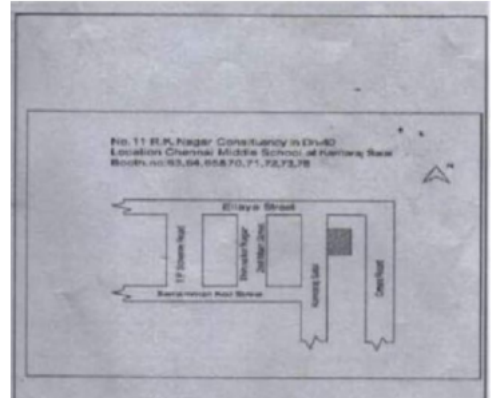

Key MAP View