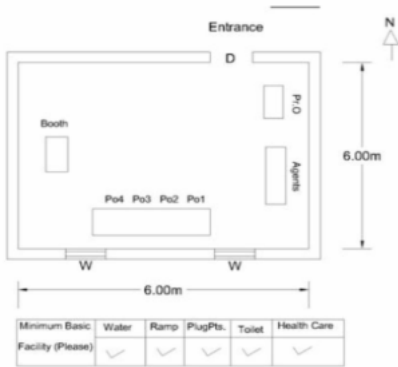

Google Map View

Polling Station Building Front View

Polling Station Front View

Cad View

Key MAP View

1 பெயர் : ராஜேஷ் குமார் தந்தையின் பெயர்: ராஜேந்தரன் வீட்டு எண் : 2/3 வயது : 34 பாலினம் : ஆண்	WQD2744126 Photo is available	2 பெயர் : கார்த்திகேயன் தந்தையின் பெயர்: ராஜேந்தரன் வீட்டு எண் : 2/3 வயது : 33 பாலினம் : ஆண்	WQD2743755 Photo is available	3 பெயர் : சந்தியா தந்தையின் பெயர்: ரகுநாதன் வீட்டு எண் : 6/26 வயது : 24 பாலினம் : பெண்	WQD2635456 Photo is available
4 பெயர் : நாராயணன் - தந்தையின் பெயர்: சுந்தரேசன் - வீட்டு எண் : 7 வயது : 35 பாலினம் : ஆண்	WQD1127760 Photo is available	5 பெயர் : தாமோதரன் ச தந்தையின் பெயர்: சண்முகவேல் வீட்டு எண் : 10 வயது : 69 பாலினம் : ஆண்	WQD2763100 Photo is available	6 பெயர் : இந்திரா தா கணவர் பெயர்: தாமோதரன் வீட்டு எண் : 10 வயது : 64 பாலினம் : பெண்	WQD2763035 Photo is available
7 பெயர் : மோகன்ராஜ் தா தந்தையின் பெயர்: தாமோதரன் வீட்டு எண் : 10 வயது : 42 பாலினம் : ஆண்	WQD2763118 Photo is available	8 பெயர் : உமாதேவி மோ கணவர் பெயர்: மோகன்ராஜ் வீட்டு எண் : 10 வயது : 39 பாலினம் : பெண்	KFD2747921 Photo is available	9 பெயர் : கார்த்திக் - தந்தையின் பெயர்: குமார் - வீட்டு எண் : 11/23 வயது : 28 பாலினம் : ஆண்	WQD1716554 Photo is available
10 பெயர் : பீ. சங்கீதா கணவர் பெயர்: கே. பாலாஜி வீட்டு எண் : 13/6 வயது : 29 பாலினம் : பெண்	WQD2131894 Photo is available	11 பெயர் : ஸ்வேதா தந்தையின் பெயர்: ராஜீ ராஜீ வீட்டு எண் : 18 வயது : 22 பாலினம் : பெண்	WQD2913861 Photo is available	12 பெயர் : மங்கையர்கரசி கணவர் பெயர்: கனகா சபாபதி வீட்டு எண் : 19-9 வயது : 66 பாலினம் : பெண்	WQD1902949 Photo is available
13 பெயர் : ரியாஸ் அகமத் கான் தந்தையின் பெயர்: சபியுல்லா கான் வீட்டு எண் : 21/29 வயது : 26 பாலினம் : ஆண்	WQD2635563 Photo is available	14 பெயர் : ராதிகா - கணவர் பெயர்: ஜெகன் - வீட்டு எண் : 23-11 வயது : 30 பாலினம் : பெண்	WQD1716497 Photo is available	15 பெயர் : லாவண்யா தந்தையின் பெயர்: கதிர்வேல் வீட்டு எண் : 24/7 வயது : 28 பாலினம் : பெண்	WQD2633113 Photo is available
16 பெயர் : ஜி. சுரேஷ் தந்தையின் பெயர்: கணேசன் வீட்டு எண் : 25/11 வயது : 40 பாலினம் : ஆண்	WQD2150928 Photo is available	17 பெயர் : ஆதிகேசவன் - தந்தையின் பெயர்: ராஜாமணி - வீட்டு எண் : 27/32 வயது : 51 பாலினம் : ஆண்	WQD1505726 Photo is available	18 பெயர் : ஷீலா தேவி - கணவர் பெயர்: ஆதிகேசவன் - வீட்டு எண் : 27/32 வயது : 47 பாலினம் : பெண்	WQD1505718 Photo is available
19 பெயர் : முருகேசன் தந்தையின் பெயர்: முனுஸ்வாமி வீட்டு எண் : 30/15 வயது : 71 பாலினம் : ஆண்	WQD2131696 Photo is available	20 பெயர் : பாபு - தந்தையின் பெயர்: வேலாயுதம் - வீட்டு எண் : 30/15 வயது : 49 பாலினம் : ஆண்	WQD1716562 Photo is available	21 பெயர் : மீனா - கணவர் பெயர்: பாபு - வீட்டு எண் : 30/15, வயது : 42 பாலினம் : பெண்	WQD1716588 Photo is available
22 பெயர் : சரவணன் இதரர் பெயர்: சரவணன் வீட்டு எண் : 30/15 வயது : 31 பாலினம் : ஆண்	WQD2209732 Photo is available	23 பெயர் : பாளையம் - தந்தையின் பெயர்: ஏழுமலை - வீட்டு எண் : 41-56 வயது : 62 பாலினம் : ஆண்	WQD2401016 Photo is available	24 பெயர் : செல்வி - கணவர் பெயர்: பாளையம் - வீட்டு எண் : 41-56 வயது : 53 பாலினம் : பெண்	WQD0517672 Photo is available
25 பெயர் : ரேணுகாதேவி கணவர் பெயர்: சதீஷ் குமார் வீட்டு எண் : 41/56 வயது : 35 பாலினம் : பெண்	WQD2150795 Photo is available	26 பெயர் : சிவநேசன் தந்தையின் பெயர்: தியாகராஜன் வீட்டு எண் : 41/56 வயது : 29 பாலினம் : ஆண்	WQD2150951 Photo is available	27 பெயர் : பூநீலகா கே தந்தையின் பெயர்: கலையரசன் வீட்டு எண் : 43 வயது : 19 பாலினம் : பெண்	WQD3040714 Photo is available
28 பெயர் : நிஷா - கணவர் பெயர்: நீலமேகன் - வீட்டு எண் : 47/54 வயது : 37 பாலினம் : பெண்	WQD0648402 Photo is available	29 பெயர் : நாகராஜ் - தந்தையின் பெயர்: முருகஸ்தா - வீட்டு எண் : 47-59 வயது : 52 பாலினம் : ஆண்	WQD1716489 Photo is available	30 பெயர் : முகமதுமுஜீத் தந்தையின் பெயர்: அசினாபானு வீட்டு எண் : 56-46 வயது : 54 பாலினம் : ஆண்	WQD2618734 Photo is available