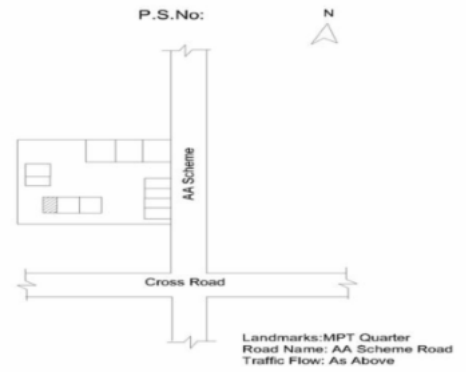

Cad View

Key MAP View